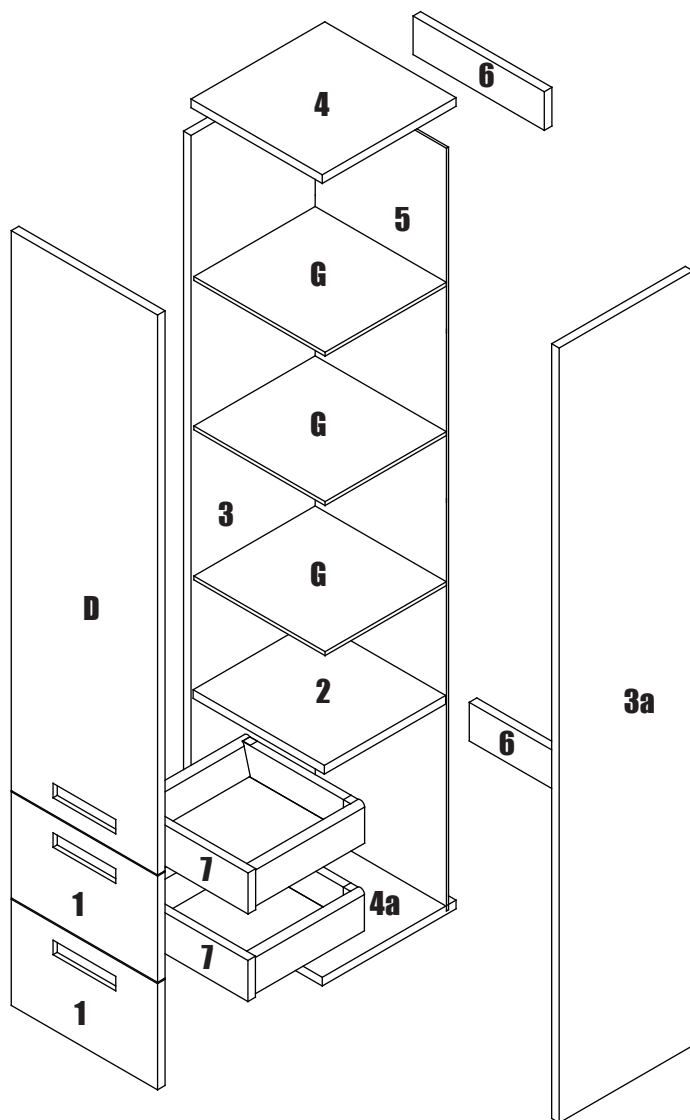

NORO

RELOUNGE

N x 12

Q1 x 4

ST5 x 50mm

Q2 x 4

M1 x 8

ST4 x 16mm

M x 2

K x 2

D x 1

G x 3

Art No. Quantity Size (mm)

1	2	350 X 222 X 18
2	1	314 X 295 X 18
3/3a	2	1609 X 319 X 18
4/4a	2	314 X 319 X 18
5	1	1584 X 324 X 5
6	2	314 X 80 X 18
7	2	305 X 275 X 83
D	1	1160 X 350 X 18
G	3	312 X 287 X 6

Product Size (mm): 350x340x1610

5

6

RELOUNGE

Noro Scandinavia

035 166430 **SE**
info@noro.se

020 7435740 **FI**
info@norokylpyhuone.fi

692 36170 **NO**
info@noro.se