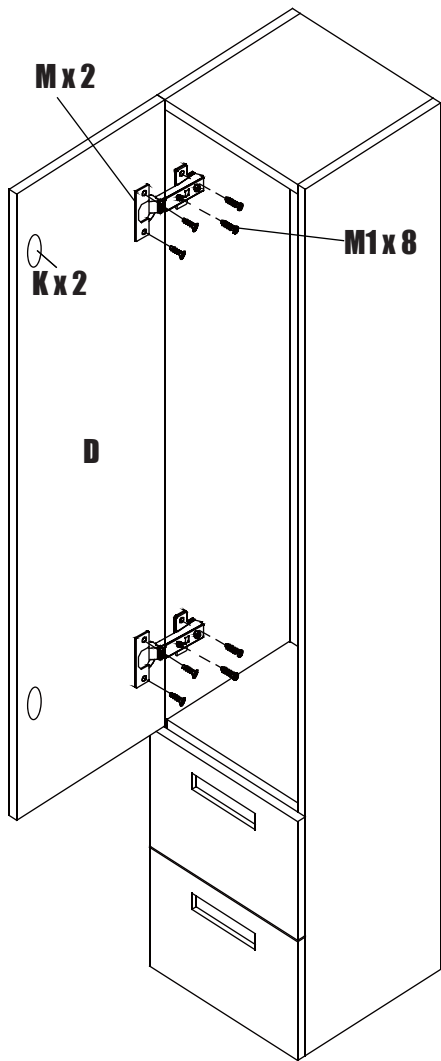

NORO

RELOUNGE

N x 12

Q1 x 4

ST5 x 50mm

Q2 x 4

M1 x 8

ST4 x 16mm

M x 2

K x 2

D x 1

G x 3

Art No. Quantity Size (mm)

1	2	350 X 222 X 18
2	1	314 X 295 X 18
3/3a	2	1609 X 319 X 18
4/4a	2	314 X 319 X 18
5	1	1584 X 324 X 5
6	2	314 X 80 X 18
7	2	305 X 275 X 83
D	1	1160 X 350 X 18
G	3	312 X 287 X 6

Product Size (mm): 350x340x1610

5

6

RELOUNGE

Noro Scandinavia

035 166430 **SE**
info@noro.se

020 7435740 **FI**
info@norokylpyhuone.fi

692 36170 **NO**
info@noro.se