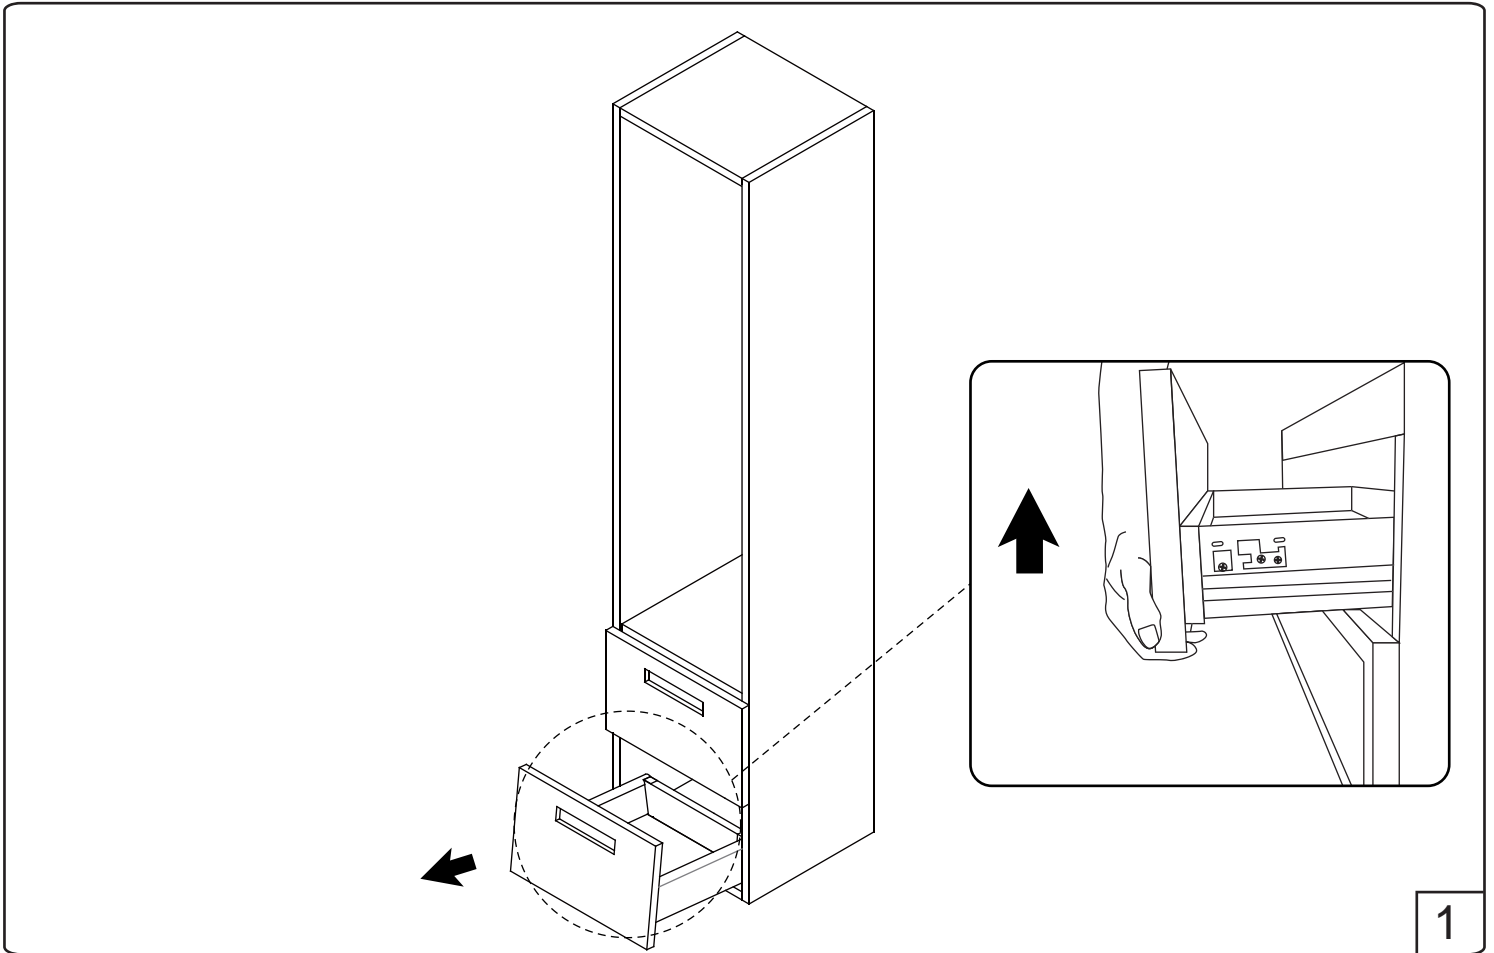

M x 2

K x 2

D x 1

G x 3

Art No. Quantity Size (mm)

1	2	350 X 222 X 18
2	1	314 X 295 X 18
3/3a	2	1609 X 319 X 18
4/4a	2	314 X 319 X 18
5	1	1584 X 324 X 5
6	2	314 X 80 X 18
7	2	305 X 275 X 83
D	1	1160 X 350 X 18
G	3	312 X 287 X 6

Product Size (mm): 350x340x1610

5

6

RELOUNGE

Noro Scandinavia

035 166430 **SE**
info@noro.se

020 7435740 **FI**
info@norokylpyhuone.fi

692 36170 **NO**
info@noro.se