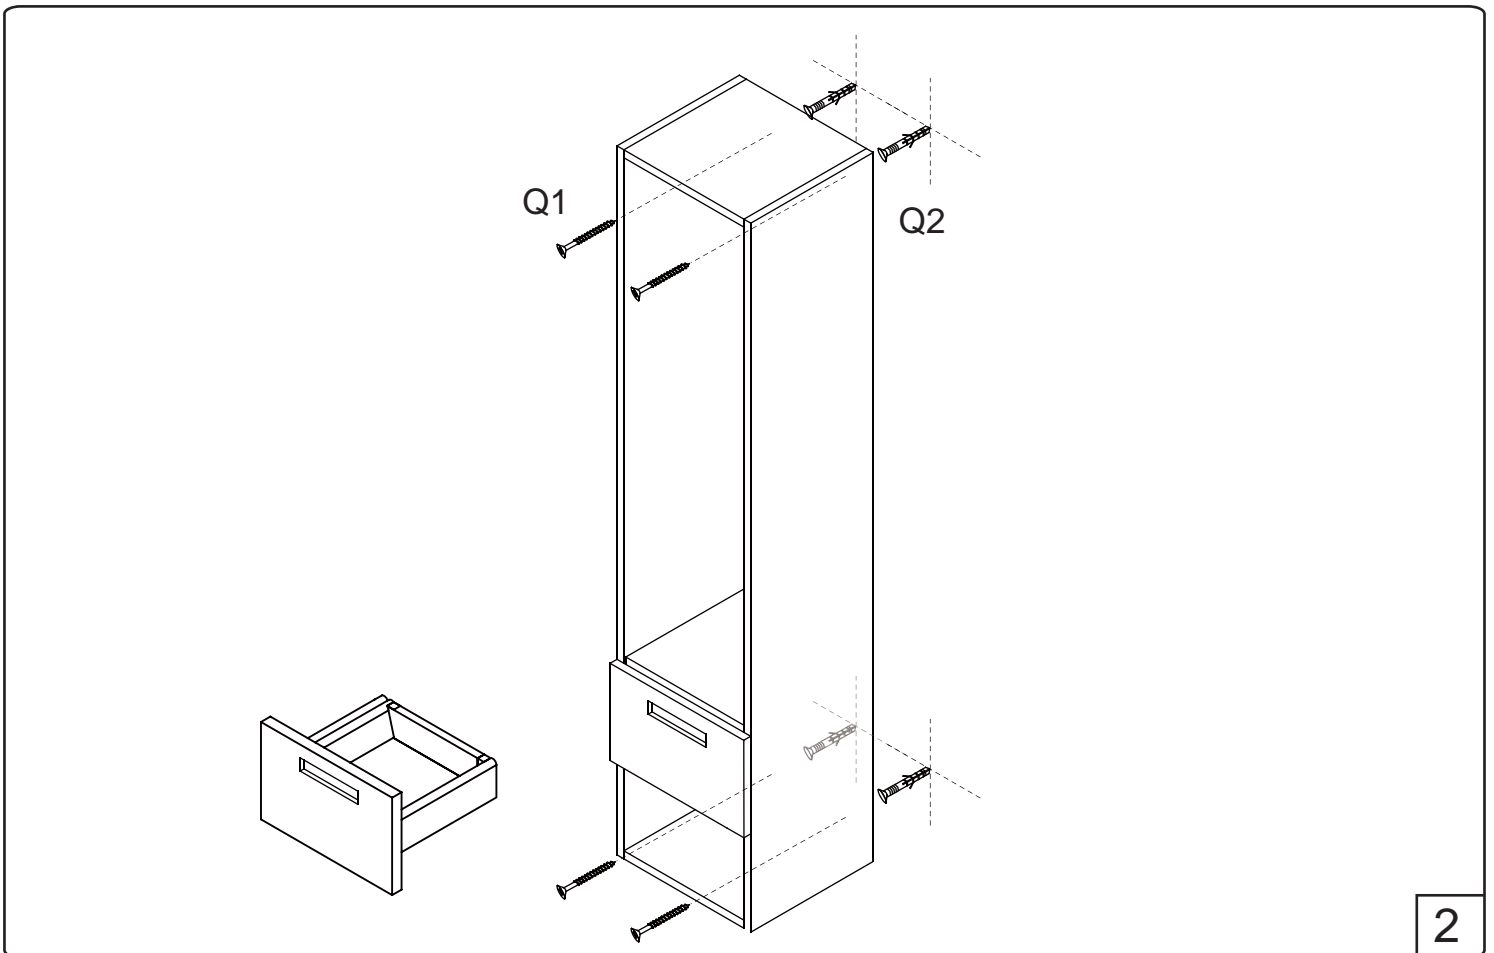

M x 2

K x 2

D x 1

G x 3

Art No. Quantity Size (mm)

1	2	350 X 222 X 18
2	1	314 X 295 X 18
3/3a	2	1609 X 319 X 18
4/4a	2	314 X 319 X 18
5	1	1584 X 324 X 5
6	2	314 X 80 X 18
7	2	305 X 275 X 83
D	1	1160 X 350 X 18
G	3	312 X 287 X 6

Product Size (mm): 350x340x1610

5

6

RELOUNGE

Noro Scandinavia

035 166430 **SE**
info@noro.se

020 7435740 **FI**
info@norokylpyhuone.fi

692 36170 **NO**
info@noro.se