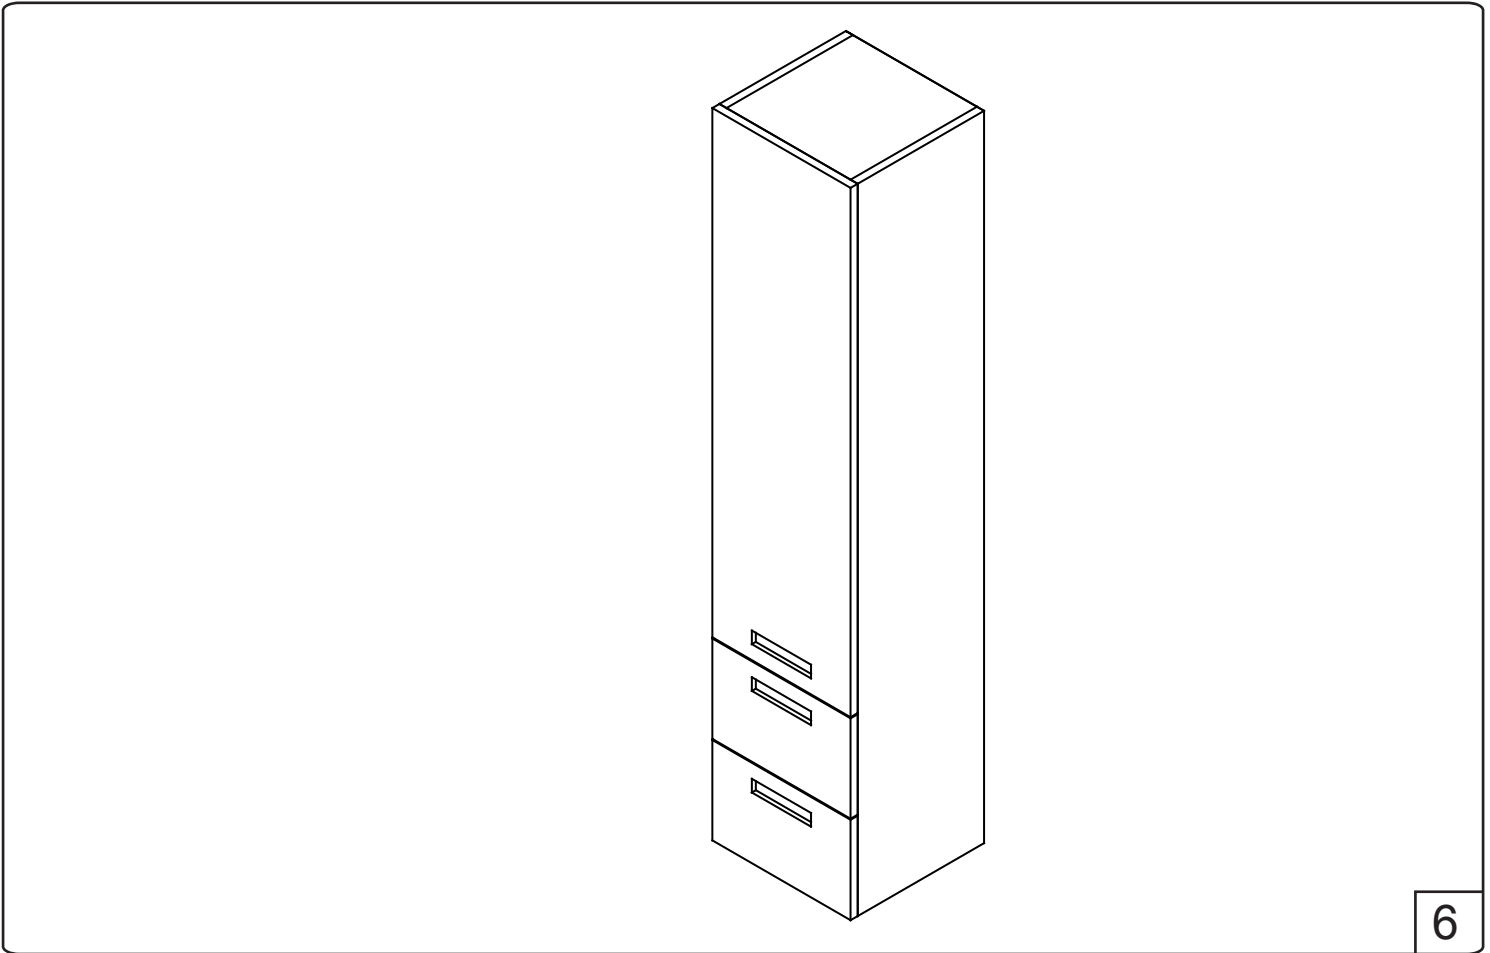

M x 2

K x 2

D x 1

G x 3

Art No. Quantity Size (mm)

1	2	350 X 222 X 18
2	1	314 X 295 X 18
3/3a	2	1609 X 319 X 18
4/4a	2	314 X 319 X 18
5	1	1584 X 324 X 5
6	2	314 X 80 X 18
7	2	305 X 275 X 83
D	1	1160 X 350 X 18
G	3	312 X 287 X 6

Product Size (mm): 350x340x1610

5

6

RELOUNGE

Noro Scandinavia

035 166430 **SE**
info@noro.se

020 7435740 **FI**
info@norokylpyhuone.fi

692 36170 **NO**
info@noro.se