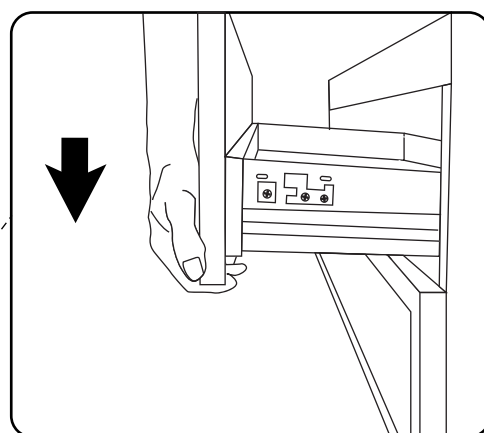

Product Size (mm): 350x340x1610

5

6

RELOUNGE

Noro Scandinavia

035 166430 **SE**
info@noro.se

020 7435740 **FI**
info@norokylpyhuone.fi

692 36170 **NO**
info@noro.se