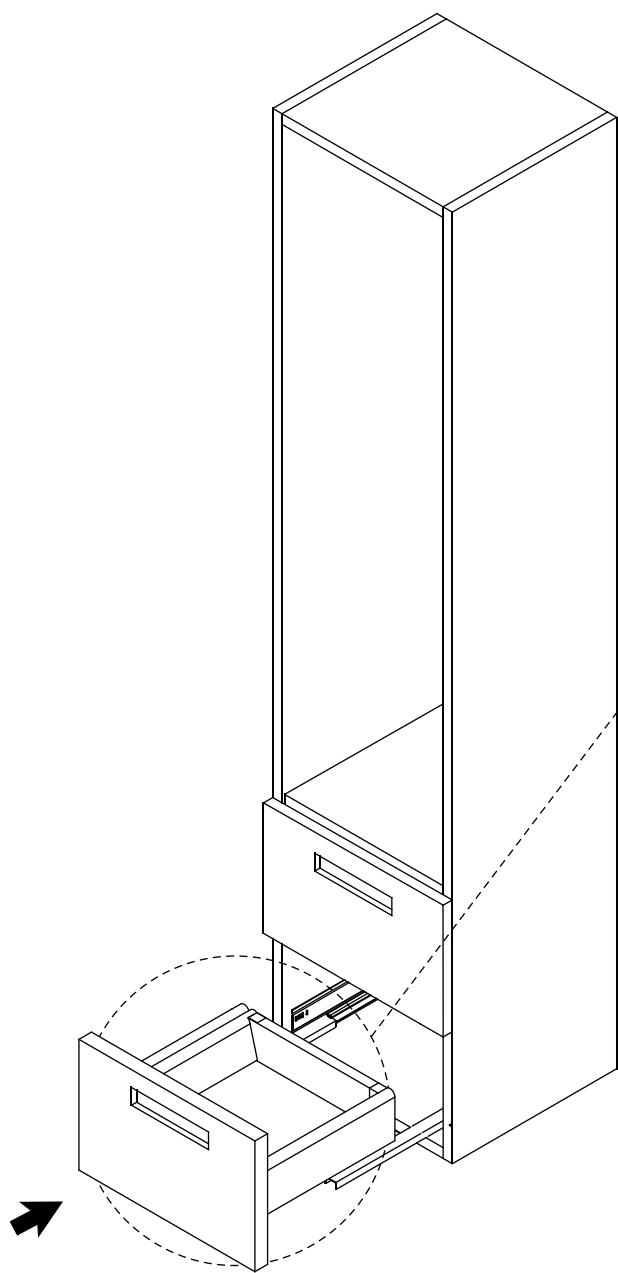

NORO

RELOUNGE

N x 12

Q1 x 4

ST5 x 50mm

Q2 x 4

M1 x 8

ST4 x 16mm

M x 2

K x 2

D x 1

G x 3

Art No. Quantity Size (mm)

1	2	350 X 222 X 18
2	1	314 X 295 X 18
3/3a	2	1609 X 319 X 18
4/4a	2	314 X 319 X 18
5	1	1584 X 324 X 5
6	2	314 X 80 X 18
7	2	305 X 275 X 83
D	1	1160 X 350 X 18
G	3	312 X 287 X 6

Product Size (mm): 350x340x1610

5

6

RELOUNGE

Noro Scandinavia

035 166430 **SE**
info@noro.se

020 7435740 **FI**
info@norokylpyhuone.fi

692 36170 **NO**
info@noro.se