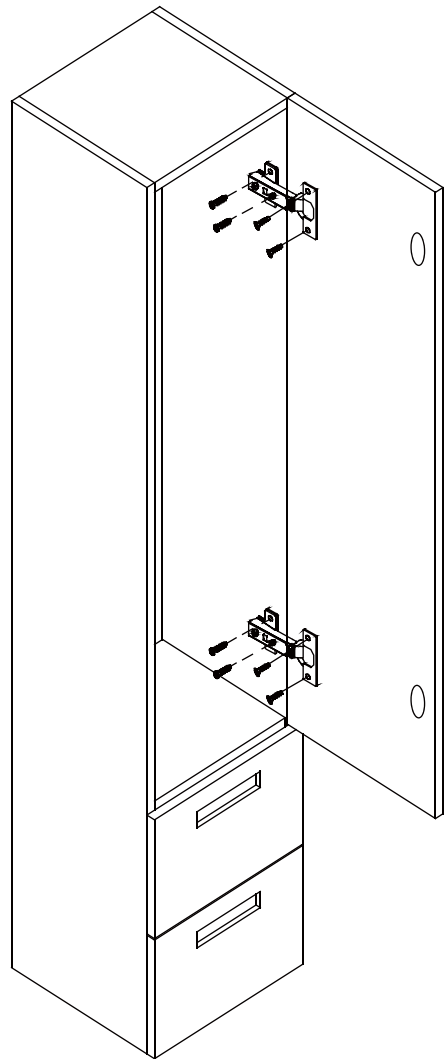

NORO

RELOUNGE

N x 12

Q1 x 4

ST5 x 50mm

Q2 x 4

M1 x 8

ST4 x 16mm

M x 2

K x 2

D x 1

G x 3

Art No. Quantity Size (mm)

1	2	350 X 222 X 18
2	1	314 X 295 X 18
3/3a	2	1609 X 319 X 18
4/4a	2	314 X 319 X 18
5	1	1584 X 324 X 5
6	2	314 X 80 X 18
7	2	305 X 275 X 83
D	1	1160 X 350 X 18
G	3	312 X 287 X 6

Product Size (mm): 350x340x1610

5

6

RELOUNGE

Noro Scandinavia

035 166430 **SE**
info@noro.se

020 7435740 **FI**
info@norokylpyhuone.fi

692 36170 **NO**
info@noro.se