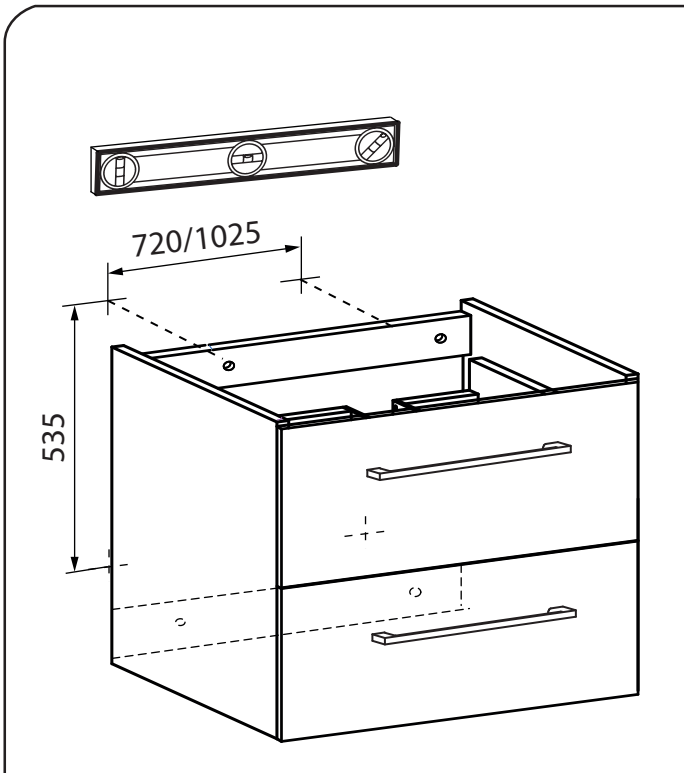

NORO®

HOME
900/ 1200

NORO Home 900/1200 (mm)

- SE Installationsmått
- FI Asennusmitat
- NO Installasjonsmål
- DK Installationsmål
- GB Measurements for installation

NORO Home 900/1200 Undercabinet

- Ⓢ🇪 Installationsmått för avlopp i vägg
- Ⓢ🇫🇮 Seinäviemärin asennusmitat
- Ⓢ🇳🇴 Installasjonsmål for avløp i vegg
- Ⓢ🇩🇰 Installationsmål for afløb i væg
- Ⓢ🇬🇧 Measurements for installation of waste into wall

- Ⓢ🇪 Fritt utrymme för avlopp, sideview
- Ⓢ🇫🇮 Vapaa tila viemärille sivusta katsottuna
- Ⓢ🇳🇴 Plass for avløp sett fra, sideview
- Ⓢ🇩🇰 Fri plads for afløb, sideview
- Ⓢ🇬🇧 Void for waste, sideview

HOME

035 166430 **SE**
info@noro.se