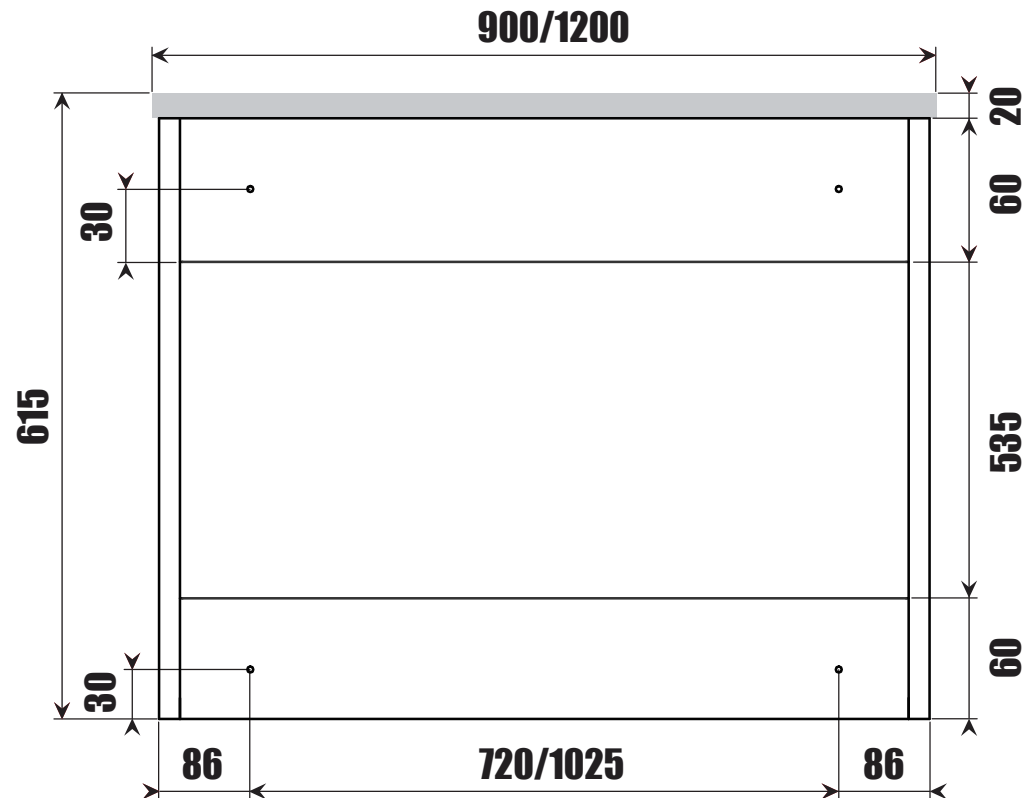

NORO®

HOME
900/ 1200

NORO Home 900/1200 (mm)

- SE Installationsmått
- FI Asennusmitat
- NO Installasjonsmål
- DK Installationsmål
- GB Measurements for installation

NORO Home 900/1200 Undercabinet

- Ⓢ🇪 Installationsmått för avlopp i vägg
- Ⓢ🇫🇮 Seinäviemärin asennusmitat
- Ⓢ🇳🇴 Installasjonsmål for avløp i vegg
- Ⓢ🇩🇰 Installationsmål for afløb i væg
- Ⓢ🇬🇧 Measurements for installation of waste into wall

- Ⓢ🇪 Fritt utrymme för avlopp, sideview
- Ⓢ🇫🇮 Vapaa tila viemärille sivusta katsottuna
- Ⓢ🇳🇴 Plass for avløp sett fra, sideview
- Ⓢ🇩🇰 Fri plads for afløb, sideview
- Ⓢ🇬🇧 Void for waste, sideview

HOME

035 166430 **SE**
info@noro.se