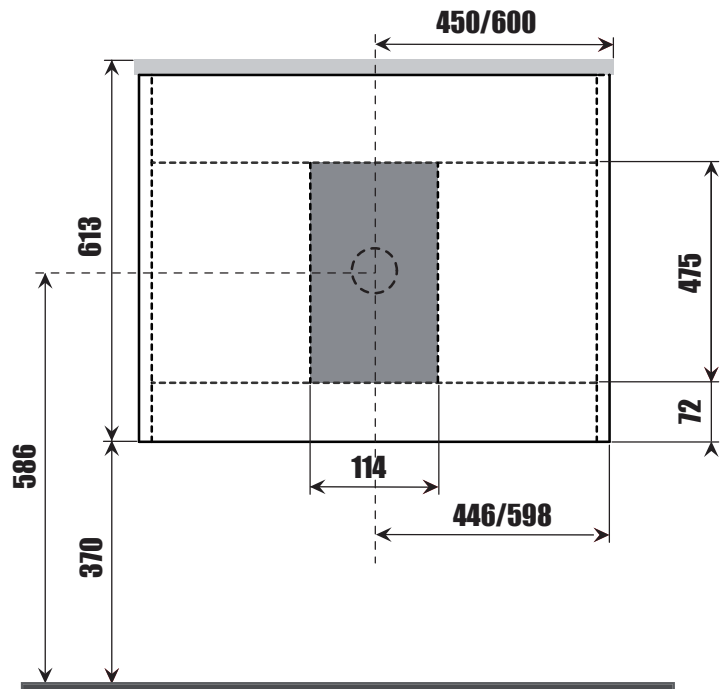

NORO®

HOME
900/ 1200

NORO Home 900/1200 (mm)

- SE Installationsmått
- FI Asennusmitat
- NO Installasjonsmål
- DK Installationsmål
- GB Measurements for installation

NORO Home 900/1200 Undercabinet

- Ⓢ🇪 Installationsmått för avlopp i vägg
- Ⓢ🇫🇮 Seinäviemärin asennusmitat
- Ⓢ🇳🇴 Installasjonsmål for avløp i vegg
- Ⓢ🇩🇰 Installationsmål for afløb i væg
- Ⓢ🇬🇧 Measurements for installation of waste into wall

- Ⓢ🇪 Fritt utrymme för avlopp, sideview
- Ⓢ🇫🇮 Vapaa tila viemärille sivusta katsottuna
- Ⓢ🇳🇴 Plass for avløp sett fra, sideview
- Ⓢ🇩🇰 Fri plads for afløb, sideview
- Ⓢ🇬🇧 Void for waste, sideview

HOME

035 166430 **SE**
info@noro.se