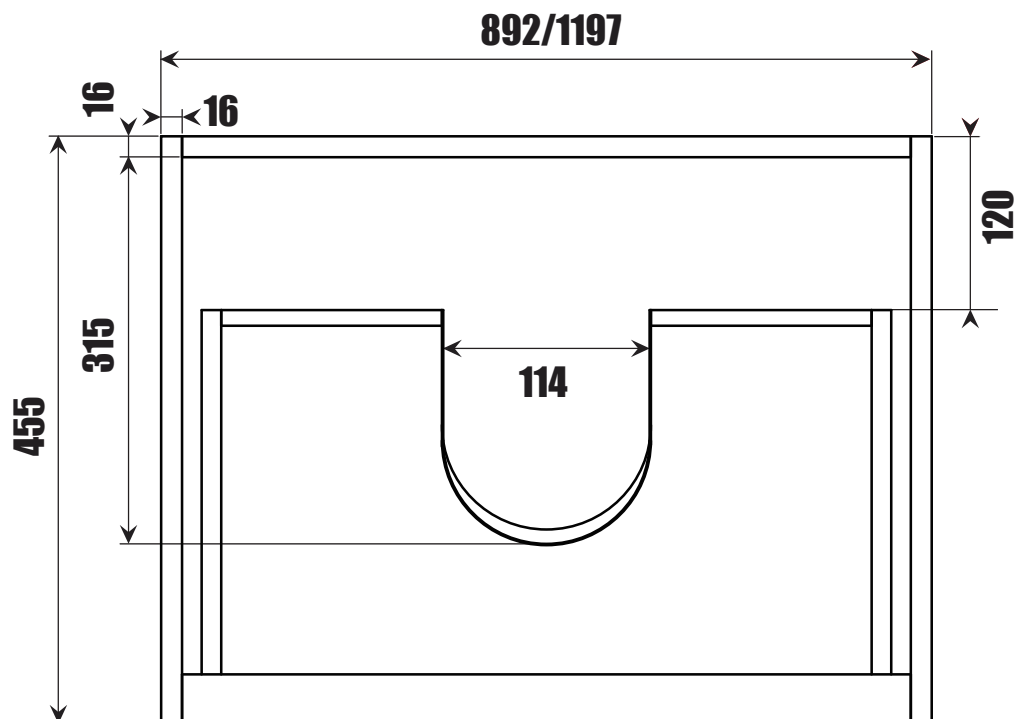

NORO®

HOME
900/ 1200

NORO Home 900/1200 (mm)

- SE Installationsmått
- FI Asennusmitat
- NO Installasjonsmål
- DK Installationsmål
- GB Measurements for installation

NORO Home 900/1200 Undercabinet

- Ⓢ🇪 Installationsmått för avlopp i vägg
- Ⓢ🇫🇮 Seinäviemärin asennusmitat
- Ⓢ🇳🇴 Installasjonsmål for avløp i vegg
- Ⓢ🇩🇰 Installationsmål for afløb i væg
- Ⓢ🇬🇧 Measurements for installation of waste into wall

- Ⓢ🇪 Fritt utrymme för avlopp, sideview
- Ⓢ🇫🇮 Vapaa tila viemärille sivusta katsottuna
- Ⓢ🇳🇴 Plass for avløp sett fra, sideview
- Ⓢ🇩🇰 Fri plads for afløb, sideview
- Ⓢ🇬🇧 Void for waste, sideview

HOME

035 166430 **SE**
info@noro.se