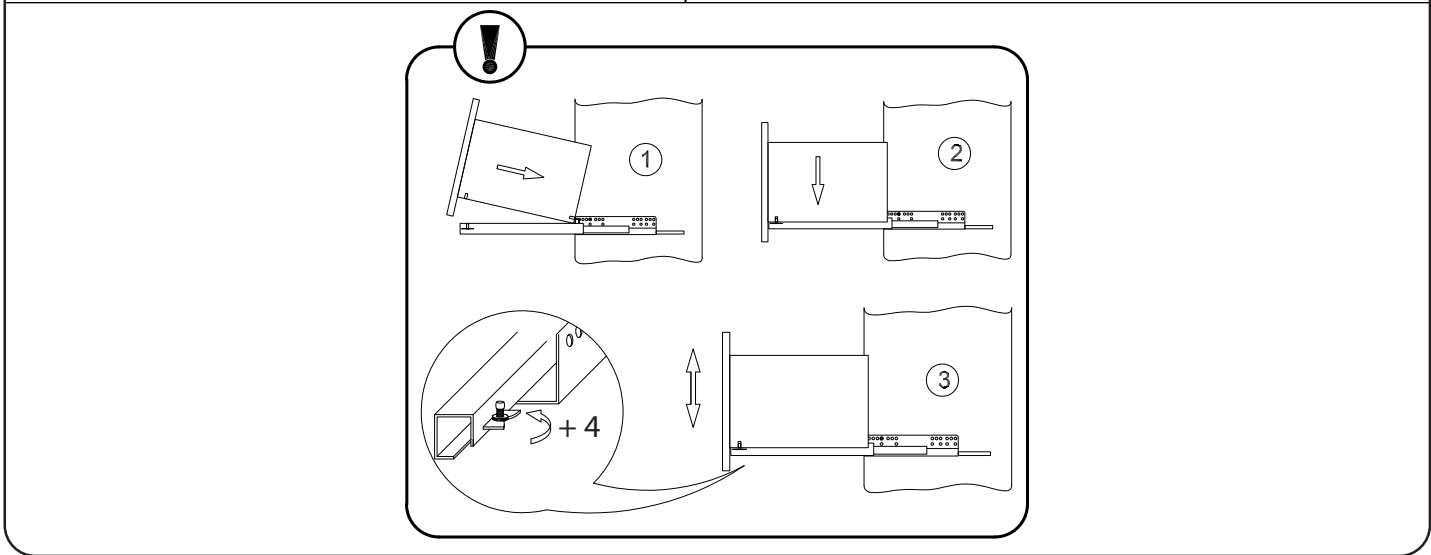

NORO®

HOME
900/ 1200

NORO Home 900/1200 (mm)

- SE Installationsmått
- FI Asennusmitat
- NO Installasjonsmål
- DK Installationsmål
- GB Measurements for installation

NORO Home 900/1200 Undercabinet

- Ⓢ🇪 Installationsmått för avlopp i vägg
- Ⓢ🇫🇮 Seinäviemärin asennusmitat
- Ⓢ🇳🇴 Installasjonsmål for avløp i vegg
- Ⓢ🇩🇰 Installationsmål for afløb i væg
- Ⓢ🇬🇧 Measurements for installation of waste into wall

- Ⓢ🇪 Fritt utrymme för avlopp, sideview
- Ⓢ🇫🇮 Vapaa tila viemärille sivusta katsottuna
- Ⓢ🇳🇴 Plass for avløp sett fra, sideview
- Ⓢ🇩🇰 Fri plads for afløb, sideview
- Ⓢ🇬🇧 Void for waste, sideview

HOME

035 166430 **SE**
info@noro.se