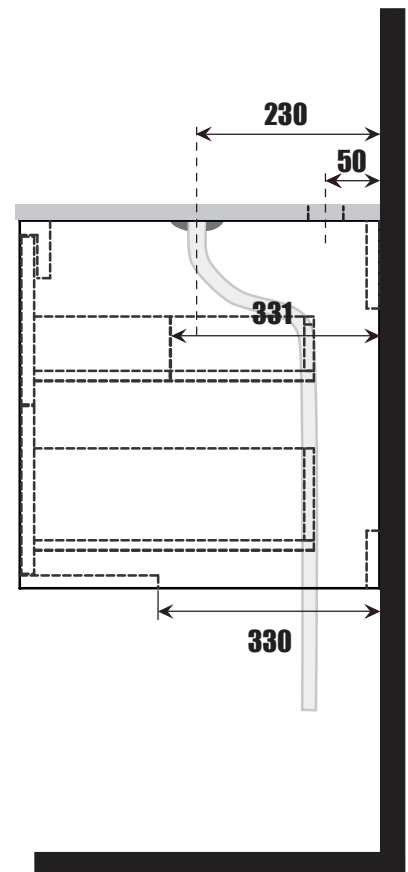

NORO®

HOME
900/ 1200

NORO Home 900/1200 (mm)

- SE Installationsmått
- FI Asennusmitat
- NO Installasjonsmål
- DK Installationsmål
- GB Measurements for installation

NORO Home 900/1200 Undercabinet

- Ⓢ🇪 Installationsmått för avlopp i vägg
- Ⓢ🇫🇮 Seinäviemärin asennusmitat
- Ⓢ🇳🇴 Installasjonsmål for avløp i vegg
- Ⓢ🇩🇰 Installationsmål for afløb i væg
- Ⓢ🇬🇧 Measurements for installation of waste into wall

- Ⓢ🇪 Fritt utrymme för avlopp, sideview
- Ⓢ🇫🇮 Vapaa tila viemärille sivusta katsottuna
- Ⓢ🇳🇴 Plass for avløp sett fra, sideview
- Ⓢ🇩🇰 Fri plads for afløb, sideview
- Ⓢ🇬🇧 Void for waste, sideview

HOME

035 166430 **SE**
info@noro.se