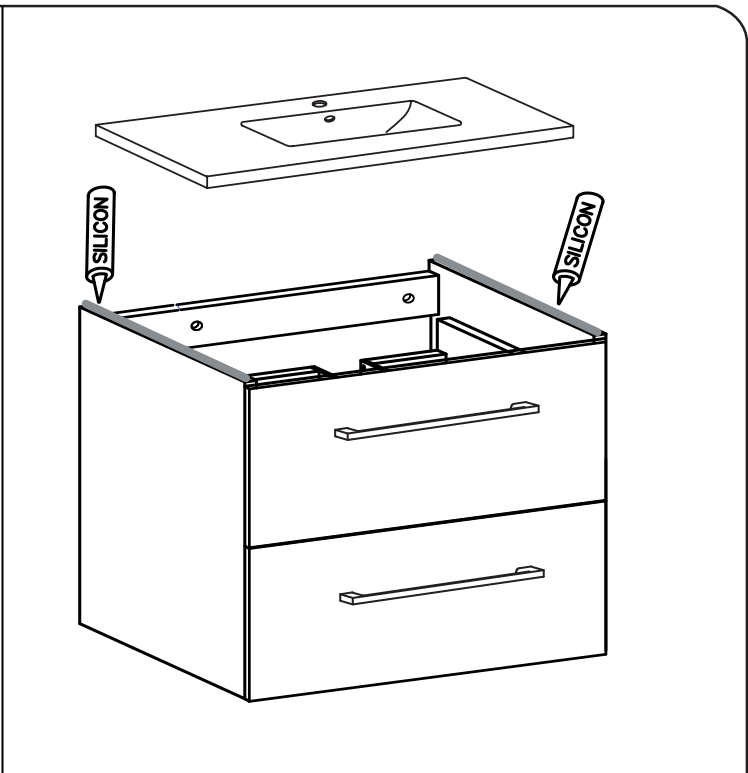

NORO®

HOME
900/ 1200

NORO Home 900/1200 (mm)

- SE Installationsmått
- FI Asennusmitat
- NO Installasjonsmål
- DK Installationsmål
- GB Measurements for installation

NORO Home 900/1200 Undercabinet

- Ⓢ🇪 Installationsmått för avlopp i vägg
- Ⓢ🇫🇮 Seinäviemärin asennusmitat
- Ⓢ🇳🇴 Installasjonsmål for avløp i vegg
- Ⓢ🇩🇰 Installationsmål for afløb i væg
- Ⓢ🇬🇧 Measurements for installation of waste into wall

- Ⓢ🇪 Fritt utrymme för avlopp, sideview
- Ⓢ🇫🇮 Vapaa tila viemärille sivusta katsottuna
- Ⓢ🇳🇴 Plass for avløp sett fra, sideview
- Ⓢ🇩🇰 Fri plads for afløb, sideview
- Ⓢ🇬🇧 Void for waste, sideview

HOME

035 166430 **SE**
info@noro.se