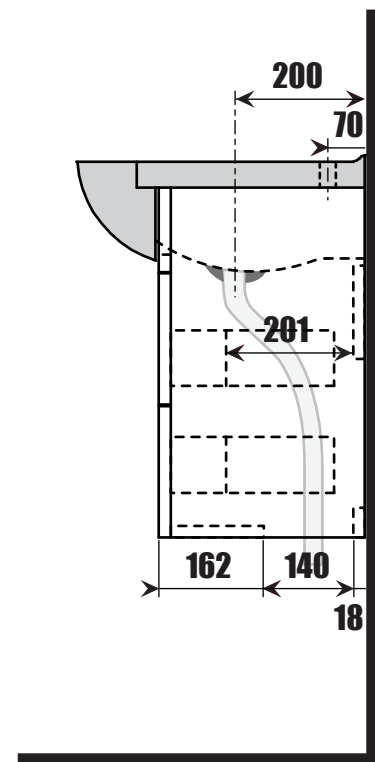

# NORO Newport 600/750/900/1050 (mm)

- Ⓢ🇪 Installationsmått
- Ⓢ🇫🇮 Asennusmitat
- Ⓢ🇳🇴 Installasjonsmål
- Ⓢ🇩🇰 Installationsmål
- Ⓢ🇬🇧 Measurements for installation

- Ⓢ🇪 Fritt utrymme för avlopp, sideview
- Ⓢ🇫🇮 Vapaa tila viemärille sivusta katsottuna
- Ⓢ🇳🇴 Plass for avløp sett fra, sideview
- Ⓢ🇩🇰 Fri plads for afløb, sideview
- Ⓢ🇬🇧 Void for waste, sideview

600mm model	A	B	C
	540mm	570mm	320mm
750mm model	A	B	C
	540mm	720mm	320mm
900mm model	A	B	C
	540mm	870mm	320mm
1050mm model	A	B	C
	540mm	1020mm	320mm

### 600

Art. nr	Quantity	Size (mm)
1	2	300 x 540 x 18
2	1	534 x 144 x 18
3	1	534 x 144 x 18
4	1	634 x 46 x 18
5	1	570 x 130 x 18
6	2	570 x 203 x 18
7	2	524 x 275 x 86
8	2	246 x 129 x 50

### 1050

Art. nr	Quantity	Size (mm)
1	2	300 x 540 x 18
2	1	980 x 144 x 18
3	1	980 x 144 x 18
4	1	980 x 46 x 18
5	1	1016 x 130 x 18
6	2	1016 x 203 x 18
7	2	964 x 275 x 85
8	2	246 x 129 x 50

1

2

3