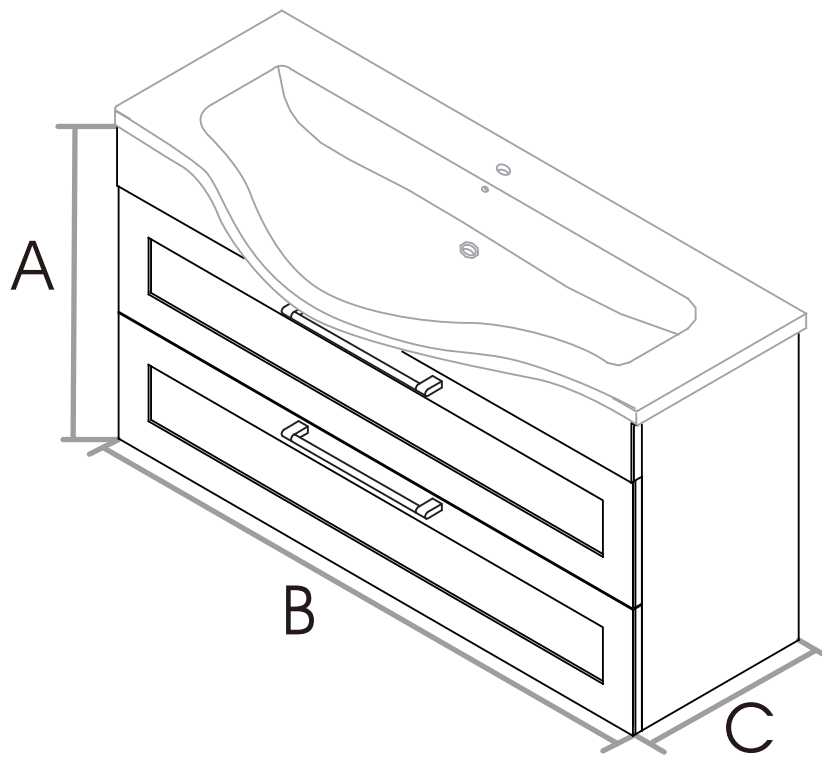

# NORO Newport 600/750/900/1050 (mm)

- Ⓢ🇪 Installationsmått
- Ⓢ🇫🇮 Asennusmitat
- Ⓢ🇳🇴 Installasjonsmål
- Ⓢ🇩🇰 Installationsmål
- Ⓢ🇬🇧 Measurements for installation

- Ⓢ🇪 Fritt utrymme för avlopp, sideview
- Ⓢ🇫🇮 Vapaa tila viemärille sivusta katsottuna
- Ⓢ🇳🇴 Plass for avløp sett fra, sideview
- Ⓢ🇩🇰 Fri plads for afløb, sideview
- Ⓢ🇬🇧 Void for waste, sideview

600mm model	A	B	C
	540mm	570mm	320mm
750mm model	A	B	C
	540mm	720mm	320mm
900mm model	A	B	C
	540mm	870mm	320mm
1050mm model	A	B	C
	540mm	1020mm	320mm

### 600

Art. nr	Quantity	Size (mm)
1	2	300 x 540 x 18
2	1	534 x 144 x 18
3	1	534 x 144 x 18
4	1	634 x 46 x 18
5	1	570 x 130 x 18
6	2	570 x 203 x 18
7	2	524 x 275 x 86
8	2	246 x 129 x 50

### 1050

Art. nr	Quantity	Size (mm)
1	2	300 x 540 x 18
2	1	980 x 144 x 18
3	1	980 x 144 x 18
4	1	980 x 46 x 18
5	1	1016 x 130 x 18
6	2	1016 x 203 x 18
7	2	964 x 275 x 85
8	2	246 x 129 x 50

1

2

3