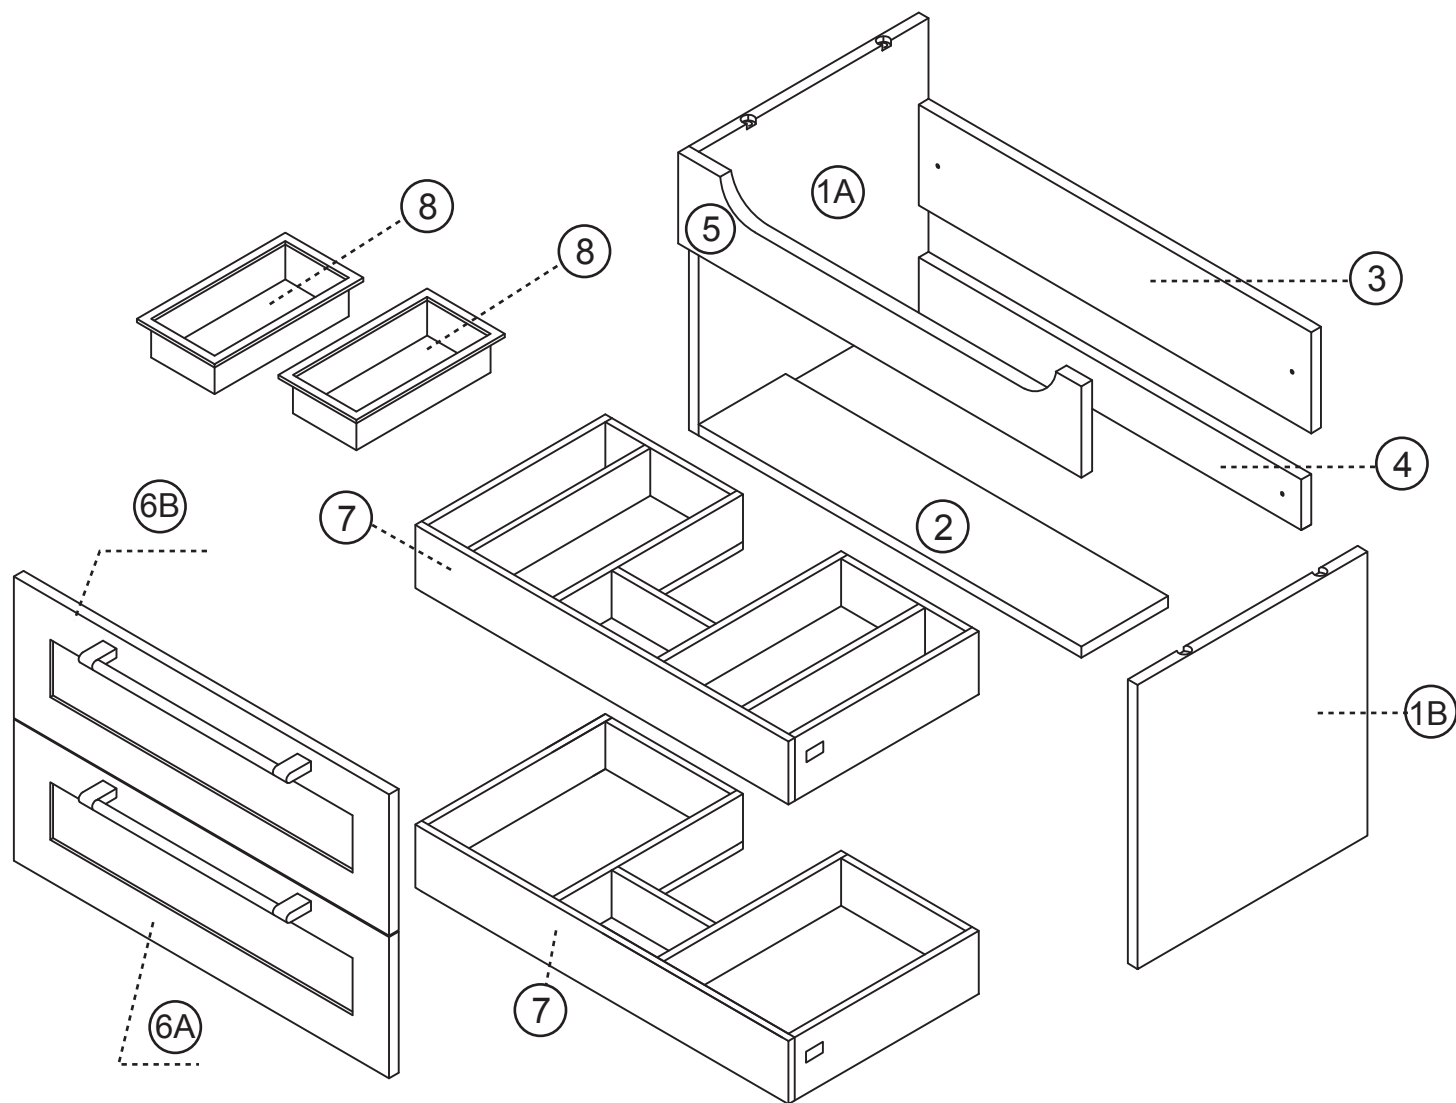

- Ⓢ🇪 Fritt utrymme för avlopp, sideview
- Ⓢ🇫🇮 Vapaa tila viemärille sivusta katsottuna
- Ⓢ🇳🇴 Plass for avløp sett fra, sideview
- Ⓢ🇩🇰 Fri plads for afløb, sideview
- Ⓢ🇬🇧 Void for waste, sideview

600mm model	A	B	C
	540mm	570mm	320mm
750mm model	A	B	C
	540mm	720mm	320mm
900mm model	A	B	C
	540mm	870mm	320mm
1050mm model	A	B	C
	540mm	1020mm	320mm

**A x 4**

**B x 4**

**J x 4**

**U x 4**

**H x 2**

### 600

Art. nr	Quantity	Size (mm)
1	2	300 x 540 x 18
2	1	534 x 144 x 18
3	1	534 x 144 x 18
4	1	634 x 46 x 18
5	1	570 x 130 x 18
6	2	570 x 203 x 18
7	2	524 x 275 x 86
8	2	246 x 129 x 50