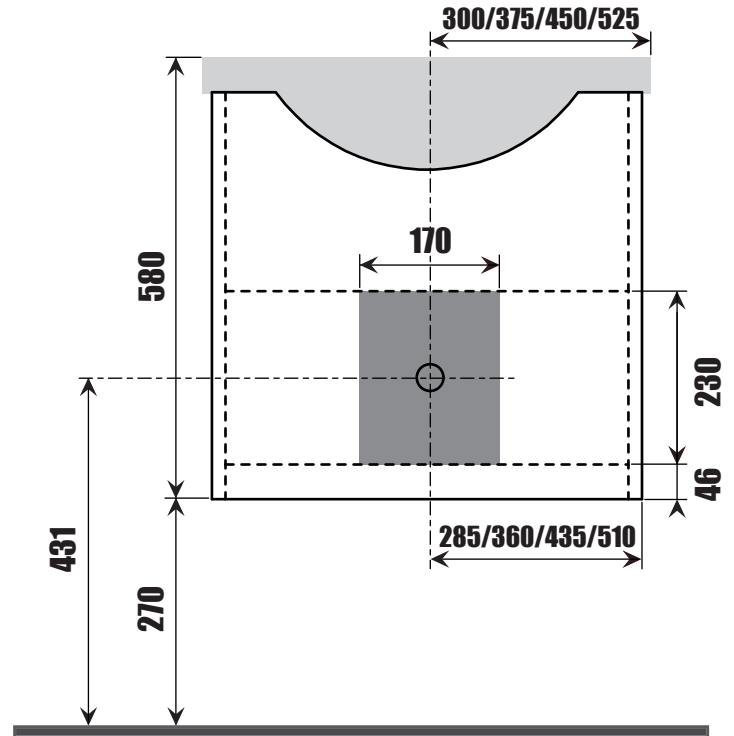

NORO Newport Undercabinet

- Ⓢ🇪 Installationsmått för avlopp i vägg
- Ⓢ🇫🇮 Seinäviemärin asennusmitat
- Ⓢ🇳🇴 Installasjonsmål for avløp i vegg
- Ⓢ🇩🇰 Installationsmål for afløb i væg
- Ⓢ🇬🇧 Measurements for installation of waste into wall