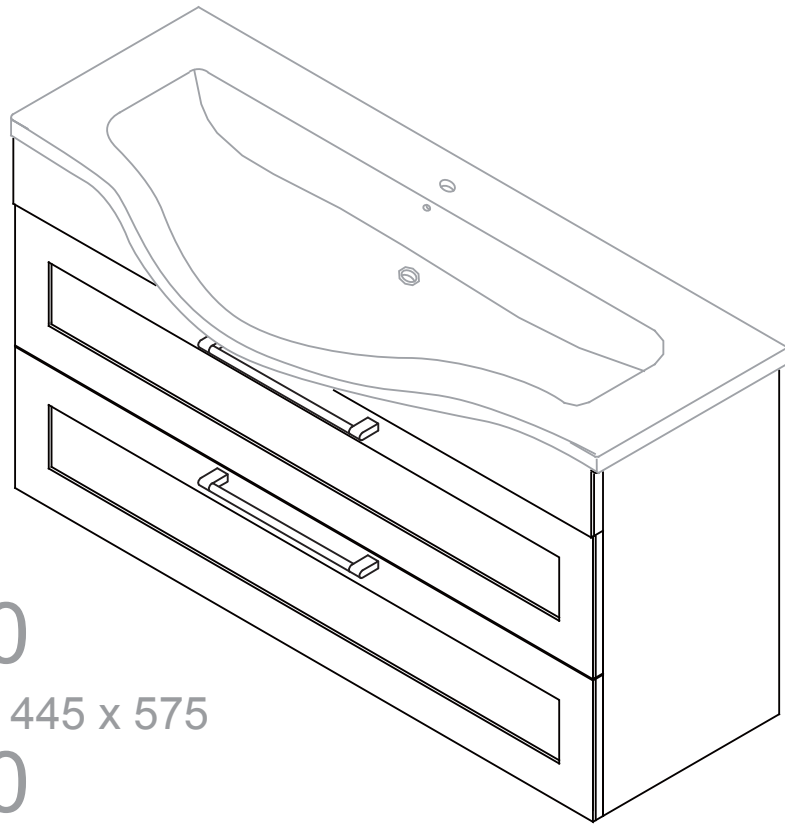

# NORO

600

600 x 445 x 575

750

750 x 445 x 575mm

900

900 x 445 x 575

1050

### 600

Art. nr	Quantity	Size (mm)
1	2	300 x 540 x 18
2	1	534 x 144 x 18
3	1	534 x 144 x 18
4	1	634 x 46 x 18
5	1	570 x 130 x 18
6	2	570 x 203 x 18
7	2	524 x 275 x 86
8	2	246 x 129 x 50

### 750

Art. nr	Quantity	Size (mm)
1	2	300 x 540 x 18
2	1	684 x 144 x 18
3	1	684 x 144 x 18
4	1	684 x 46 x 18
5	1	720 x 130 x 18
6	2	720 x 203 x 18
7	2	668 x 275 x 85
8	2	246 x 129 x 50

### 1050

Art. nr	Quantity	Size (mm)
1	2	300 x 540 x 18
2	1	980 x 144 x 18
3	1	980 x 144 x 18
4	1	980 x 46 x 18
5	1	1016 x 130 x 18
6	2	1016 x 203 x 18
7	2	964 x 275 x 85
8	2	246 x 129 x 50

1

2

3