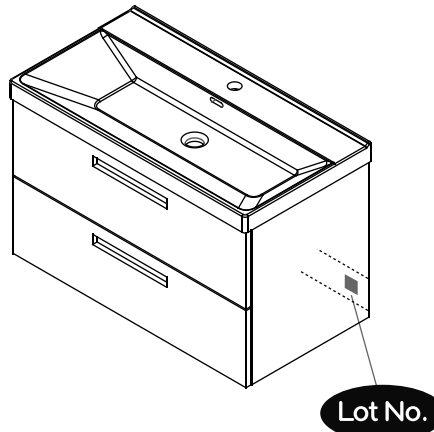

Lot No.

- SE LOT-nummer
- FI LOT-numeron
- NO LOT-nummeret
- DK LOT nummer
- UK LOT number

NORO

- SE LOT nummer används för spårning av information av produktens tillverkningshistoria. Informationen är mycket viktig i vår strävan av att göra Noro's produkter bättre.
- FI LOT numeroa käytetään jäljittämään tuotteen valmistushistoria. Tieto on erittäin tärkeä jotta voimme parantaa Noro tuotteiden laatua.
- NO LOT nummer brukes for sporing av informasjon av produktet produksjonshistorie. Informasjonen er viktig for at vi skal kunne gjøre Noro's produkter bedre.
- DK LOT nummer bruges til at spore oplysninger om produktets fremstilling historie. Oplysningerne er meget vigtig i vores bestræbelser på at gøre Noro's produkter bedre.
- UK LOT number is used to track the details of the product's manufacturing history. The information is very important in our quest to make the Noro's products better.