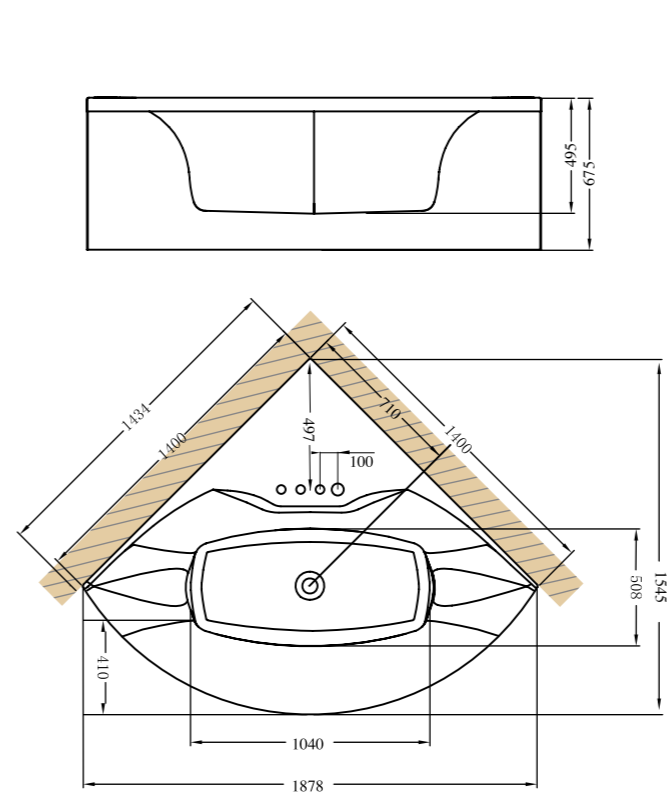

NORO STAR (sivu 125)

TÄYDENTÄVÄT TUOTTEET
NORO Clean & Aroma kit sisältää 32 klooritablettia, 125 ml poreammeen puhdistusainetta sekä 250 ml kylpytuoksua. Puhdistusaine on tarkoitettu poreammeen säännölliseen puhtaanapitoon ja bakteerien poistamiseen. Hurmaavat tuoksut nautinnolliseen kylpyhetkeen.

Malli	Art.nro.	Hinta
Clean & Aroma Kit	0065	69€

POREAMMEET

Ruotsalaisvalmisteiset poreammeemme ovat laadultaan ja suorituskyvyltään korkeinta luokkaa ja voidaan valita erilaisilla varusteluilla. Kaikki ammeet testataan perusteellisesti ja tarkasti ennen toimitusta. Vedenpaine hieroo vyöhykeittäin suoraan valittuja kehon kohtia ja tarvittaessa voit säätää suuttimia saadaksesi toivotun hierontatehon. Useimmat poreammeemme ovat varustettu LED terapiavalaistuksella.

Tuhannet ilmakuplat ammeen pohjasta antavat pehmeämmän hieronnan ja sisäänrakennettu vedenlämmitin takaa ettei vesi jäähdy. Kaikki ammeemme sisältävät etulevyn, mutta ne voidaan myös koteloida. Muista hyvä ilmanvaihto. Koteloitu amme voidaan nostaa kotelosta huolto/puhtaanapitoa varten. Saniteettiakryylissä aihiossa on viiden vuoden takuu, muissa osissa Kuluttajaviraston suositusten mukainen takuu.

Sähköasennukset valtuutetun sähköasentajan toimesta.

Hinta	RELOUNGE Oikea 150				RELOUNGE Vasen 150				RELOUNGE Oikea 160				RELOUNGE Vasen 160				STAR 140				SAND Oikea 160				SAND Vasen 160			
	BRONZE	SILVER	GOLD	PLATINUM	BRONZE	SILVER	GOLD	PLATINUM	BRONZE	SILVER	GOLD	PLATINUM	BRONZE	SILVER	GOLD	PLATINUM	BRONZE	SILVER	GOLD	PLATINUM	BRONZE	SILVER	GOLD	PLATINUM	BRONZE	SILVER	GOLD	PLATINUM
Art.nro.	0105	0106	0107	0108	0100	0101	0102	0103	0110	0111	0112	0113	0115	0116	0117	0118	0130	0131	0132	0133	0125	0126	0127	0128	0120	0121	0122	0123
6 SIVUSUUTINTA (JET)	•	•	•	•	•	•	•	•	•	•	•	•	•	•	•	•	•	•	•	•	•	•	•	•	•	•	•	•
6 SELKÄSUUTINTA (JET)	•	•	•	•	•	•	•	•	•	•	•	•	•	•	•	•	•	•	•	•	•	•	•	•	•	•	•	•
2 JALKASUUTINTA (JET)																												
LÄMMITETTY ILMAJÄRJESTELMÄ	•				•				•				•				•				•				•			
ETULEVY	•	•	•	•	•	•	•	•	•	•	•	•	•	•	•	•	•	•	•	•	•	•	•	•	•	•	•	•
PÄÄTYLEVY	•	•	•	•	•	•	•	•	•	•	•	•	•	•	•	•	•	•	•	•	•	•	•	•	•	•	•	•
HITSATTU KEHIKKO	•	•	•	•	•	•	•	•	•	•	•	•	•	•	•	•	•	•	•	•	•	•	•	•	•	•	•	•
TERAPIAVALAISTUS																												
VEDENLÄMMITIN 1500W																												
NORO TROPIC HANA	•	•	•	•	•	•	•	•	•	•	•	•	•	•	•	•	•	•	•	•	•	•	•	•	•	•	•	•
VESIPUMPUN TEHO (1100W)	•	•	•	•	•	•	•	•	•	•	•	•	•	•	•	•	•	•	•	•	•	•	•	•	•	•	•	•
JÄNNITE 230V	•	•	•	•	•	•	•	•	•	•	•	•	•	•	•	•	•	•	•	•	•	•	•	•	•	•	•	•
VAATII VIKAVIRTASUOJAN	•	•	•	•	•	•	•	•	•	•	•	•	•	•	•	•	•	•	•	•	•	•	•	•	•	•	•	•
SULAKE 10 A	•	•	•	•	•	•	•	•	•	•	•	•	•	•	•	•	•	•	•	•	•	•	•	•	•	•	•	•
SULAKE 13 A																												
SULAKE 16 A																												
5 VUODEN TAKUU SAN.AKRYYLII AIHIOSSA	•	•	•	•	•	•	•	•	•	•	•	•	•	•	•	•	•	•	•	•	•	•	•	•	•	•	•	•
SIS. POHJAVENTTIILIN	•	•	•	•	•	•	•	•	•	•	•	•	•	•	•	•	•	•	•	•	•	•	•	•	•	•	•	•
650W TEHOINEN KOMPRESSORI	•	•	•	•	•	•	•	•	•	•	•	•	•	•	•	•	•	•	•	•	•	•	•	•	•	•	•	•
PNEUMAATTINEN KÄYNNISTYS	•	•	•	•	•	•	•	•	•	•	•	•	•	•	•	•	•	•	•	•	•	•	•	•	•	•	•	•
NORO SOUNDLESS SYSTEM	•	•	•	•	•	•	•	•	•	•	•	•	•	•	•	•	•	•	•	•	•	•	•	•	•	•	•	•
VESISYVYYS (MM)	495				495				495				495				495				500				500			
VESIMÄÄRÄ (L)	220				220				250				250				388				330				330