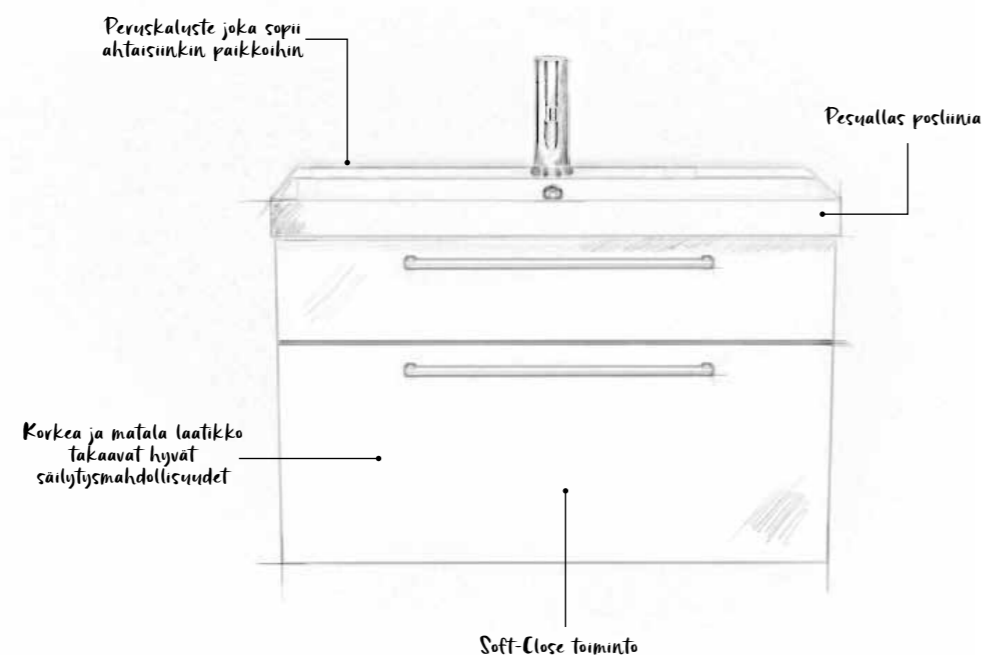

NORO *Fix Trend*

Fix Trend on sulava ja moderni kaluste, joka sopii pieneen kylpyhuoneeseen. 550 mm ja 750 mm leveä kaluste, värinä lakattu matta valkoinen. Fix Trend on käytännöllinen ja erittäin edullinen sekä käy yhteen Alva peilikaapin, Fix tai Deco peilin kanssa. Suosittelemme matta valkoista Multi korkeakaappia lisäsäilytykseen. Kalusteessa on Soft Close -toiminto ja se toimitetaan koottuna.