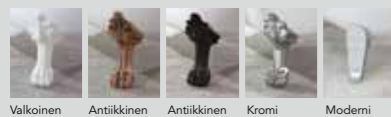

NORO PACIFIC R/C (sivu 110)

- Suihkupaneeli alumiinista
- 5mm karkaistua turvalasia
- Jousitetut kuulalaakeriset ovipyörät
- Hopeanharmaa profiili alumiinia. Mukautettu cc 150-160mm termostaattisekoittajalle 1/2" hanaliittimeen
- Takaseinä kuvioitua lasia. Esikoottu helppoon kasaamiseen, ei silikonia
- Keräyskupillinen vesilukko sekä pohjaventtiili sisältyy
- Viemäriiitäntä 40mm putkella lattiakaivoon
- 3-toimintoinen suihkusetti
- Jalusta ruostumatonta terästä, säädettävät jalat jotka sopeutuvat lattian kaltevuuteen optimaalisella kosketuksella
- Sisältää vetimen

Malli	Art.nro.	LxSxK	Auk.	Väri	Hinta
Pacific C 88SMC	2051	800x800x2030-2050	<410	Alu/Hopea	749€
Pacific C 99SMC	2052	900x900x2030-2050	<455	Alu/Hopea	799€
Pacific C 79SMC*	2053	700x900x2030-2050	<410	Alu/Hopea	799€
Pacific R 99SMC	2055	900x900x2030-2050	<490	Alu/Hopea	899€

* Suihkunurkka on käännettävissä (oikea/vasen)

NORO WAVE (sivu 106)

- Suihkukaapin seinät 6mm paksusta karkaistusta turvalasista
- Suihkupaneeli alumiinista
- 180° kääntyvät magneettisulkuiset ovet
- Allas valumarmoria, profiilit saatavana valkoisena tai mattahopeana
- Korkeussäätöinen kattosuihku
- Kaksitoiminen käsisuihku sekä suihkutermostaatti
- Sisältää vetimen

Malli	Art.nro.	LxSxK	Auk.	Väri	Hinta
Wave	2085	900x900x2130-2405	<700	Alu.	1399€
Wave	2090	900x900x2130-2405	<700	Valkoinen	1399€

SUIHKUJEN LISÄOSAT

Korkea lattialista:

Malli	Art.nro.	Korkeus	Hinta/pari
Ice/Shine	2095	35	25€
Fix Trend	2097	35	25€

Lisäosat Snow:

Malli	Art.nro.	LxSxK	Hinta
Lattiativiste	2096	2000x15x30	19€

Lattian kaato max. 30mm.

Lisäosat Pacific, Ocean:

Malli	Art.nro.	Hinta/pari
Suihkukaapin hanaliitin ¾"	0671	39€