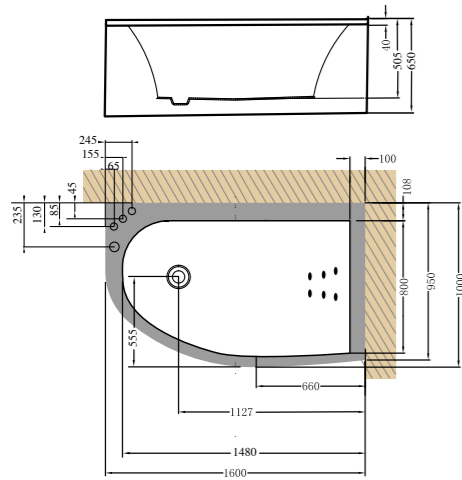

POREAMMEET Mitat millimetreinä (mm)

NORO SAND Vasen 160 (sivu 128)

NORO SAND Oikea 160 (sivu 129)

NORO RELOUNGE Vasen 150 (sivu 126)

NORO RELOUNGE Oikea 150 (sivu 127)

NORO RELOUNGE Vasen 160 (sivu 126)

NORO RELOUNGE Oikea 160 (sivu 127)