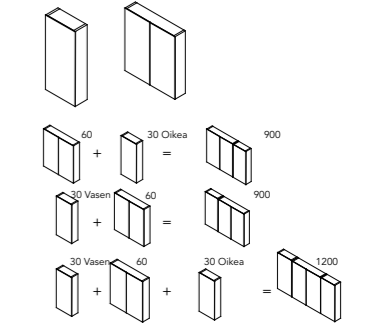

Malli	Art.nro.	LxSxK	Hinta
FLEX LED-VALAISTUSPROFIILI • LED valaistus, alumiini, kolmeen päin suuntautuva lämmin valo Sopii sekä taso- että raamipeilille ja peilikaapille Voi myös asentaa suoraan seinään. Integroitu LED-driver, eli kytketään suoraan 230V.	415	1519	415x55x40	129€
	590	1520	590x55x40	149€
	890	1521	890x55x40	169€
	1190	1522	1190x55x40	199€

	Malli	Art.nro.	LxSxK	Hinta
FLEX LED-LAMPPU • LED valaistus, alumiini, alapäin suuntautuva lämmin valo. Sopii sekä taso- että raamipeilille ja peilikaapille. Integroitu LED-driver, eli kytketään suoraan 230V.	300	1503	300x110x45	115€
	500	1504	500x110x45	145€

NORO DECO PEILI (sivu 79) Mitat millimetreinä (mm)

	Malli	Art.nro.	LxSxK	Hinta
• Valaisee 3 erisuuntiin • Peili LED-valaistuksella • Erittäin hyvä valonlähde	420	1420	420x20x800	179€
	550	1421	550x20x800	189€
	600	1422	600x20x800	199€
	750	1423	750x20x800	219€
	800	1424	800x20x800	239€
	900	1425	900x20x800	259€
	1000	1426	1000x20x800	279€
	1200	1427	1200x20x800	299€