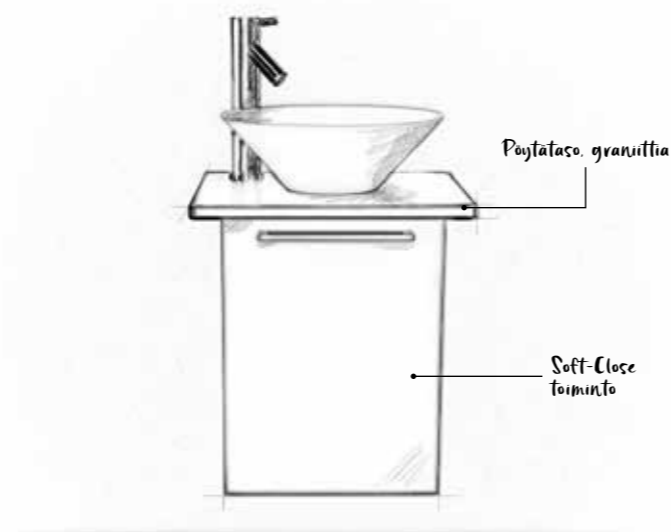

Edullinen
kotinkalustus

EDULLINEN
KOTINKALUSTUS
AINOASTAAN 59€
TOIMITUSMAKSU
KAIKKIALLE SUOMESSA!

NORO Uno

Rohkea ja pelkistetty muotoilu joka houkuttelee paljon katseita. Uno sopii parhaiten pieneen tai keskiuureen kylpyhuoneeseen. Uno kalustetta löytyy kiiltävän valkoisena tai kiiltävän mustana, molemmat 410mm leveänä. Ovi varustettu Soft Close -toiminnolla. Tasolevy graniittia hanan oikean- tai vasemmanpuoleiseen asennukseen.

YHDISTELTÄVISSÄ:

Flex peili
Flex LED-lamppu
Flex LED-valaistusprofiili
Deco peili
Alva peilikaappi

VALITSE LISÄKSI VEDIN!

NORO UNO, kiiltävä valkoinen graniittitasolla, **NORO COAST** malja-altaalla sekä **ALVA PEILIKAAPILLA**, matta valkoinen 766€. Hanat ja vetimet eivät sisälly hintaan.

Granittia

Ahtaisiin
tiloihin!

MULTI
KORKEAKAAPPI
349€
/KPL

NORO UNO, kiiltävä musta graniittitasolla, **NORO LOOP** posliinialtaalla sekä **DECO PEILILLÄ**, 676€. **NORO MULTI KORKEAKAAPPI**, kiiltävä musta 349€. Hanat ja vetimet eivät sisälly hintaan.