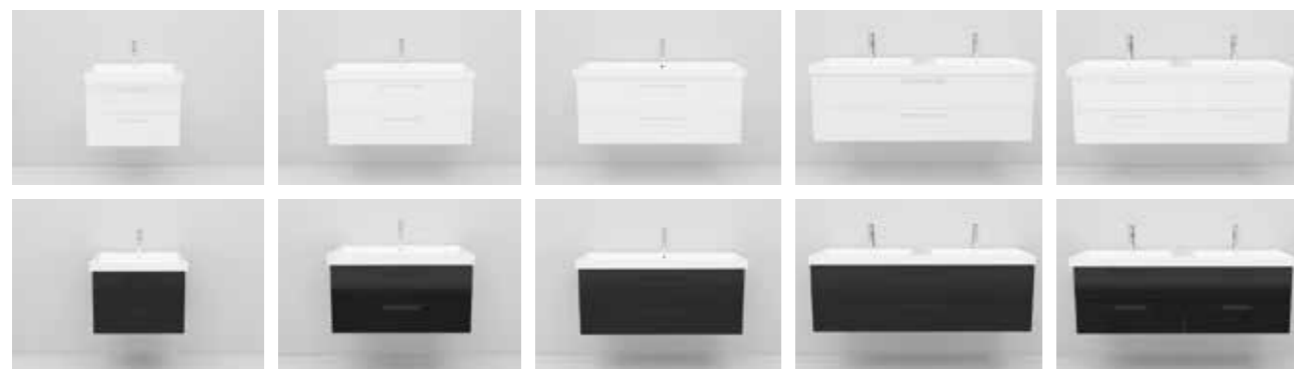

VINKKI!

Osta lisäksi laatikolliseen pesuallaskaappiin vesilukko. Katso sivu 81.

(L×S×K)