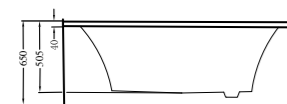

2. NORO SOFT Oikea