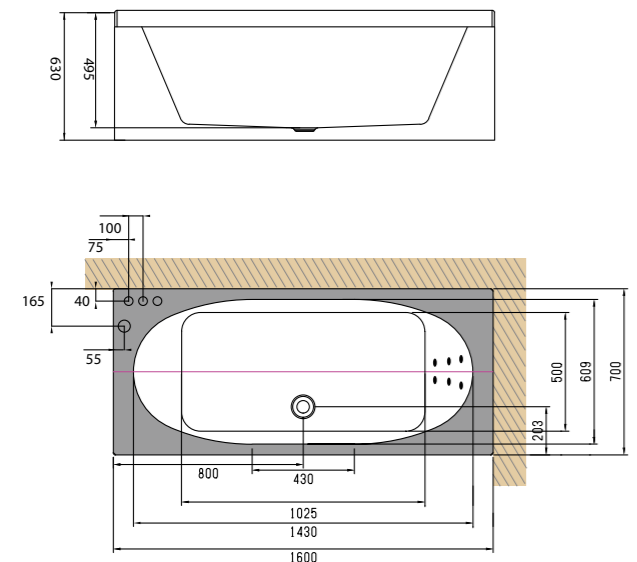

POREAMMEET Mitat millimetreinä (mm)

NORO SAND Vasen 160 (sivu 128)

NORO SAND Oikea 160 (sivu 129)

NORO RELOUNGE Vasen 150 (sivu 126)

NORO RELOUNGE Oikea 150 (sivu 127)

NORO RELOUNGE Vasen 160 (sivu 126)

NORO RELOUNGE Oikea 160 (sivu 127)