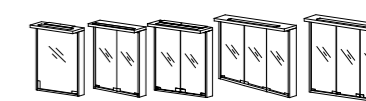

NORO ALVA PEILIKAAPPI (sivu 79) Mitat millimetreinä (mm)

	Malli	Art.nro.	LxSxK	Väri	Hinta
• Loistevalaistus kattoon. • Peili sisä- ja ulkopuolella. • Kaksi kirkasta lasihiyllyä • 230V pistorasia. • Valmisteltu vikavirtasuojalle.	420	1182	425x115/200x685	Matta valkoinen	289€
	550	1155	555x115/200x685	Matta valkoinen	349€
	600	1177	600x115/200x685	Matta valkoinen	399€
	750	1156	755x115/200x685	Matta valkoinen	449€
	900	1176	900x115/200x685	Matta valkoinen	499€