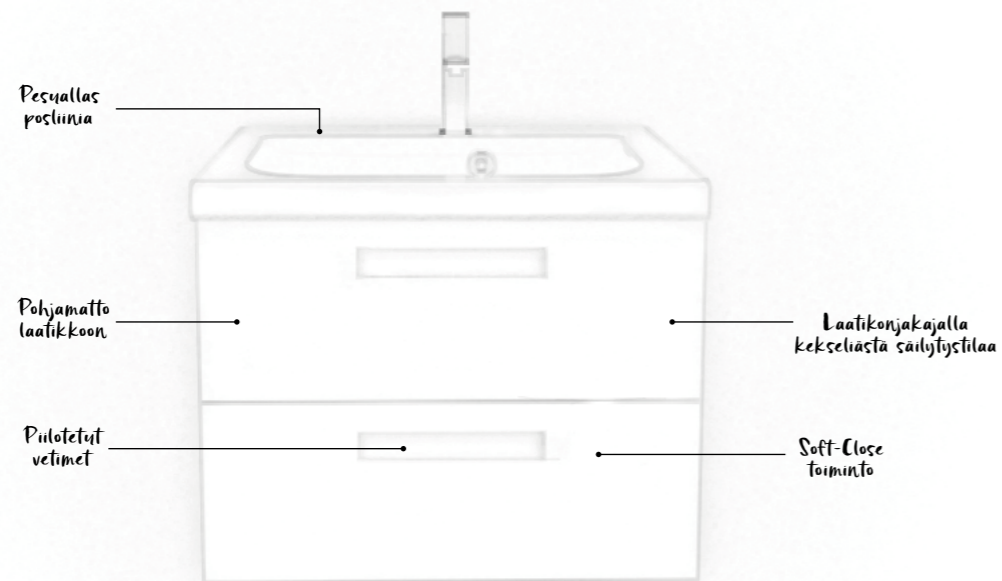

Edullinen kotinujutus
EDULLINEN
KOTINKULJETUS
AINOASTAAN 59€
TOIMITUSMAKSU
KAIKKIALLE SUOMESSA!

NORO *Relounge Special Edition*

Relounge 600 erikoisversio antaa sinulle mahdollisuuden yhdistää allaskaappiin kaksi ylimääräistä posliinivaihtoehtoa. Voit valita matalamman posliinin, joka luo modernimman tunnelman tai korkeamman posliinin, joka tarjoaa klassisemman ja pehmeämmän vaikutelman. Molemmat vaihtoehdot ovat mahdollista yhdistää Flex peilikaapin sekä Flex peilin kanssa.