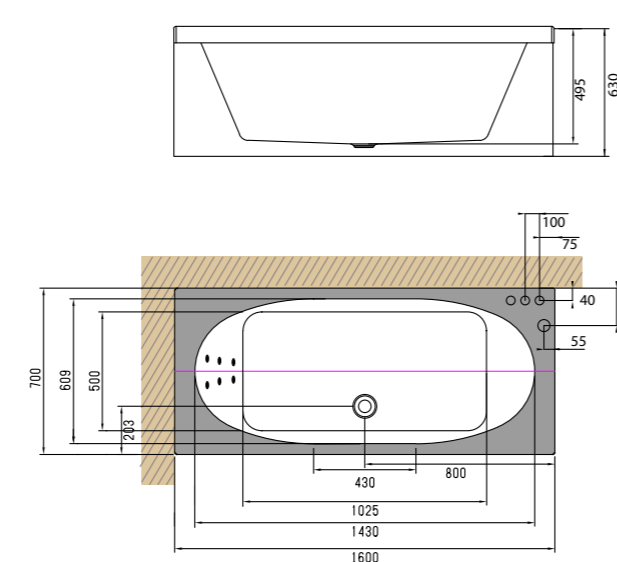

POREAMMEET Mitat millimetreinä (mm)

NORO SAND Vasen 160 (sivu 128)

NORO SAND Oikea 160 (sivu 129)

NORO RELOUNGE Vasen 150 (sivu 126)

NORO RELOUNGE Oikea 150 (sivu 127)

NORO RELOUNGE Vasen 160 (sivu 126)

NORO RELOUNGE Oikea 160 (sivu 127)