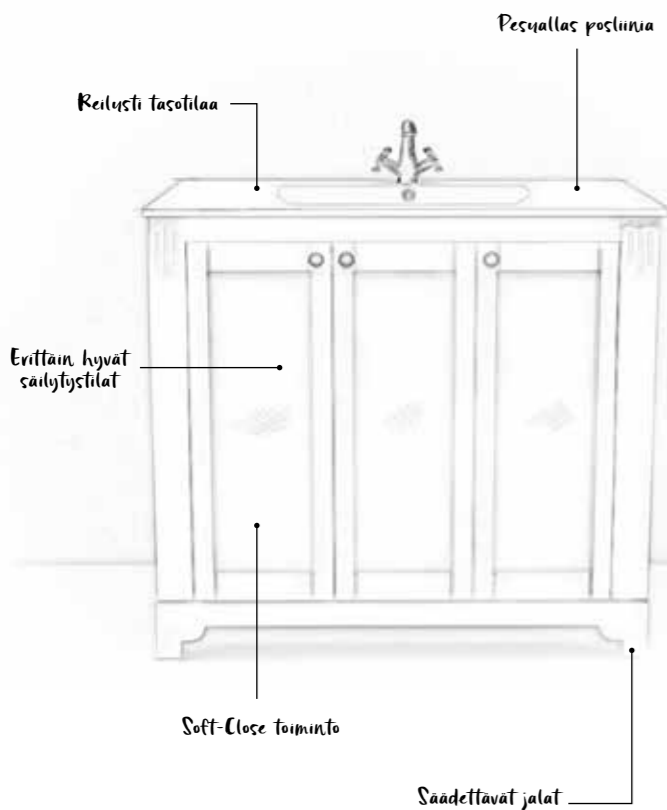

Edullinen kotinkalustus
EDULLINEN KOTINKALUSTUS
AINOASTAAN 59€
TOIMITUSMAKSU
KAIKKIALLE SUOMESSA!

NORO Sundborn

Erittäin perinteikäs, mutta samalla nykyaikainen. Kaunis ja tyylikäs kaluste romantikoille. Väriä matta valkoinen, kehystetyt ovet, Soft Close -toiminto sekä säädettävät jalat. Kaluste toimitetaan koottuna.

NORO SUNDBORN 600, HALOGEENI-PEILILLÄ, matta valkoinen kehysovi, 1 298€. **NORO SUNDBORN SIVUKAAPPI**, matta valkoinen kehysovi, 399€. Hanat ja vetimet eivät sisälly hintaan.

(L×S×K)

610×460×850

915×465×850

600×140×750

905×140×750

320×350×1060

VALITSE LISÄKSI VEDIN!

Sundborn