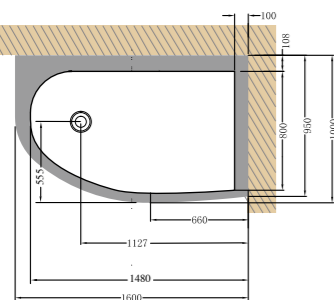

NORO SOFT (sivu 123)

1. NORO SOFT Vasen

2. NORO SOFT Oikea