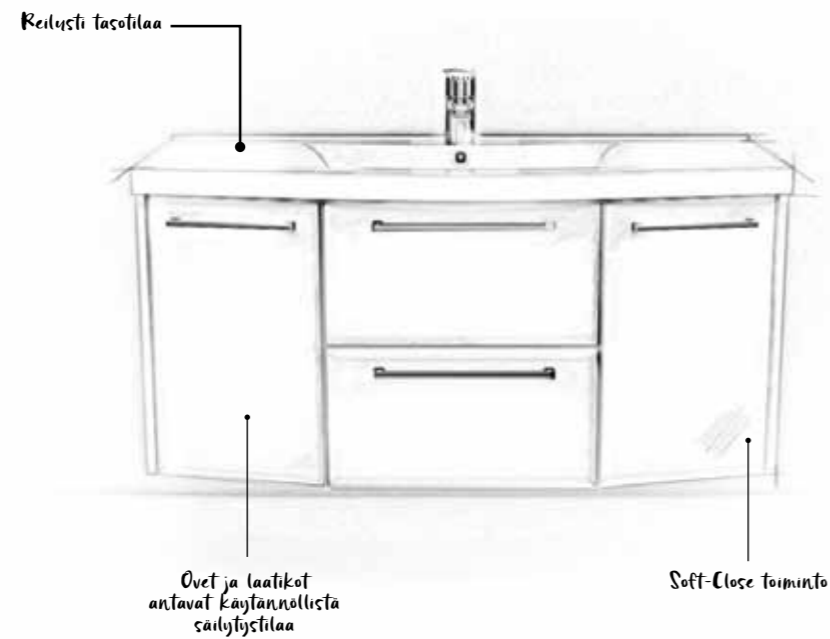

Edullinen
kotinkuljetus

NORO
Star

Star on ajaton klassikko, joka tarjoaa monipuoliset säilytysmahdollisuudet. Muotoilussa on yhdistelty tehokkaasti uutta ja vanhaa. Starin kaunis ja uljas ulkonäkö pääsee parhaiten oikeuksiinsa suuremmissa kylpyhuoneissa. Star on saatavana kahtena leveytenä (900 ja 1200 mm). Värinä kiiltävä valkoinen. Laatikostoissa ja ovissa Soft Close -toiminto. Kalusteet toimitetaan valmiiksi koottuina.