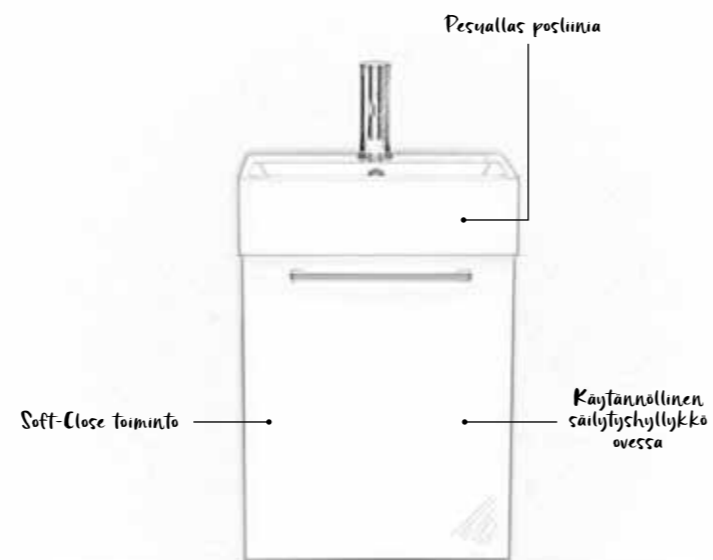

YHDISTELTÄVISSÄ:

- Flex peili
- Flex LED-lamppu
- Flex LED-valaistusprofiili
- Deco peili
- Alva peilikaappi

VALITSE LISÄKSI VEDIN!