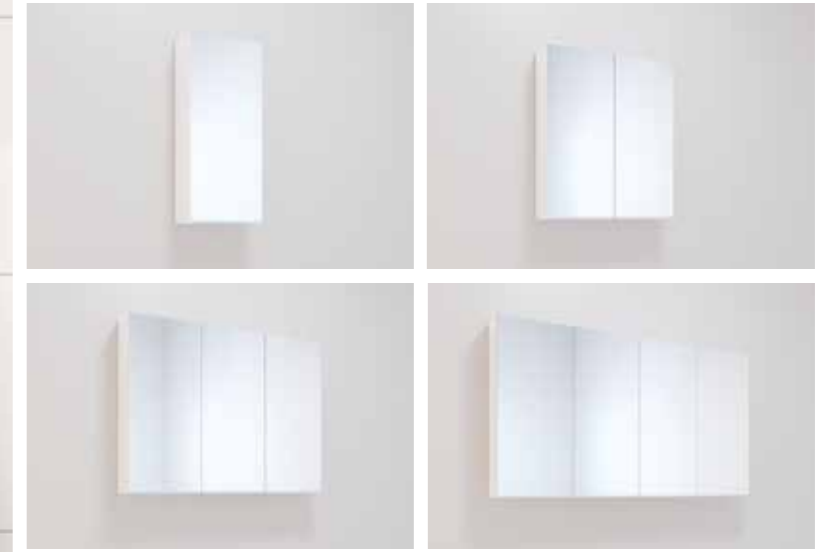

HUOM. 300-moduuleissa on saranat sijoitettu oikealle/vasemmalle.