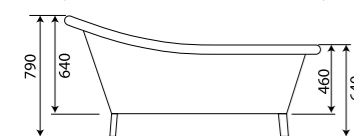

NORO OLD ENGLAND WHITE
NORO OLD ENGLAND BLACK

Art.nro.	Väri	Tassu Väri	LxBxH (mm)	Max Kylpysyvyys (l)	Max Kylpysyvyys (l)	Säätöjalat	Sisältää pop-up pohjaventtiilin	Sisältää poistosarjan	Hinta
0172	Valkoinen	Kromi	1560x720x640/790	440	180	Kyllä	Kyllä	Kyllä	649€
0188	Valkoinen	Valkoinen	1560x720x640/790	440	180	Kyllä	Kyllä	Kyllä	749€
0187	Valkoinen	Antiikkinen musta	1560x720x640/790	440	180	Kyllä	Kyllä	Kyllä	749€
0189	Valkoinen	Antiikkinen	1560x720x640/790	440	180	Kyllä	Kyllä	Kyllä	749€
0190	Valkoinen	Moderni	1560x720x670/820	440	180	Kyllä	Kyllä	Kyllä	749€
0174	Musta	Kromi	1560x720x640/790	440	180	Kyllä	Kyllä	Kyllä	799€
0194	Musta	Valkoinen	1560x720x640/790	440	180	Kyllä	Kyllä	Kyllä	899€
0193	Musta	Antiikkinen musta	1560x720x640/790	440	180	Kyllä	Kyllä	Kyllä	899€
0195	Musta	Antiikkinen	1560x720x640/790	440	180	Kyllä	Kyllä	Kyllä	899€
0196	Musta	Moderni	1560x720x670/820	440	180	Kyllä	Kyllä	Kyllä	899€

(mm)	Art.nro.	LxSxK (mm)	Kylpysyvyys (mm)	Max. vesimäärä (l)	Säätöjalat	Sisältää pop-up pohjaventtiilin	Sisältää poistosarjan	Hinta
NORO MOOD	0169	1500x800x600-620	480	290	Ja	Kyllä	Kyllä	1049€
NORO FIX EMALI 150 NORO FIX EMALI 160	0350 puol.mitt 0360 täys.mitt 0355 puol.mitt 0365 täys.mitt	1500x700x535-560 1500x700x535-560 1600x700x535-560 1600x700x535-560	380	170/180	Kyllä	Kyllä	Kyllä	599€ 649€ 599€ 649€
NORO SAND WHITE	0180	1582x718x650-670	530	300	Kyllä	Kyllä	Kyllä	1299€
NORO SINGLE	0176	1600x700x560/585	410	180	Kyllä	Kyllä	Kyllä	599€
NORO SEASIDE	0185	1590x730x560/799	435	200	Kyllä	Kyllä	Kyllä	1299€
NORO GRAND	0197 Vasen 0198 Oikea	1575x830/700x630-650 1575x830/700x630-650	500	290	Kyllä	Kyllä	Kyllä	1299€ 1299€