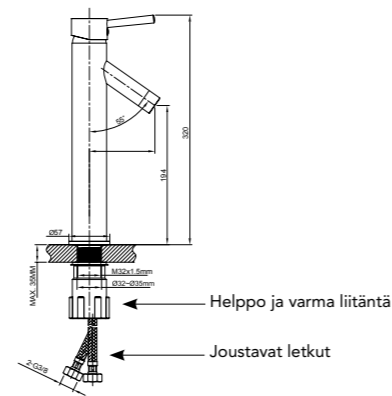

ART.NRO: 0863
HINTA: 169€

Hanat & kattosuihkut

Hanat ja kattosuihkut tuovat loistoa kylpyhuoneeseesi ja viimeistelevät sisustuksen. Hanan tulee olla tyylikäs, vettä säästävä sekä ominaisuuksiltaan monipuolinen.