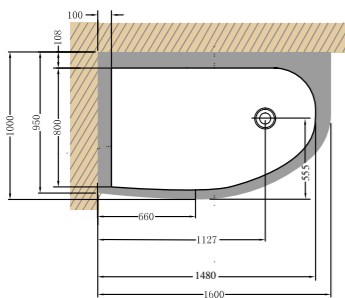

NORO SOFT (sivu 123)

1. NORO SOFT Vasen

2. NORO SOFT Oikea

NORO CUBIC (sivu 122)

3. NORO CUBIC Vasen 160

4. NORO CUBIC Oikea 160

5. NORO CUBIC Vasen 150

6. NORO CUBIC Oikea 150

NORO ROUND 140 (sivu 122)

7. NORO ROUND

KYLPLYAMMEIDEN LISÄOSAT

NORO HANAPAKETTI

NORO Tropic tasoasennushana vedentäytölle. Hanapaketti käy Single, Cubic, Soft ja Round ammeisiin (1+2).

- (1) NORO TROPIC TASOASENNUSHANA ART.NRO. 0070 HINTA: 199€
  (2) NORO TROPIC VEDENTÄYTÖLLE ART.NRO. 0072 HINTA: 119€

	Art.nro.	LxSxK (mm)	Kylpysyvyys (mm)	Max. vesimäärä (l)	Säätöjalat	Sisältää pop-up pohjaventtiilin	Hinta
1. NORO SOFT Vasen	0158	1600x1000x650	500	330	Kyllä	Kyllä	1349€
2. NORO SOFT Oikea	0160	1600x1000x650	500	330	Kyllä	Kyllä	1349€
3. NORO CUBIC Vasen 160	0154	1600x700x630	495	250	Kyllä	Kyllä	1349€
4. NORO CUBIC Oikea 160	0156	1600x700x630	495	250	Kyllä	Kyllä	1349€
5. NORO CUBIC Vasen 150	0150	1500x700x630	495	220	Kyllä	Kyllä	1349€
6. NORO CUBIC Oikea 150	0152	1500x700x630	495	220	Kyllä	Kyllä	1349€
7. NORO ROUND 140	0162	1400x1400x675	495	388	Kyllä	Kyllä	1349€

PYYHEKUIVAIMET

NORO RELOUNGE (sivu 133) Mitat millimetreinä (mm)

- Kromattu pyyhekuivain, ruostumatonta terästä
- Voidaan käyttää käyttövedessä/suljetussa järjestelmässä ja sähkövastuksella
- Toimitetaan ilman sähkövastusta
- Käy käyttövesijärjestelmään

Malli	Art.nro.	LxSxK	Väri	Vesimäärä (L)	Hinta
800	0883	532x69-85x758	Kromi	2,1	549€
1200	0884	532x69-85x1158	Kromi	3,1	749€

NORO SEASIDE (sivu 134) Mitat millimetreinä (mm)

- Kromattu pyyhekuivain, ruostumatonta terästä.
- Voidaan käyttää käyttövedessä/suljetussa järjestelmässä ja sähkövastuksella
- Toimitetaan ilman sähkövastusta
- Käy käyttövesijärjestelmään