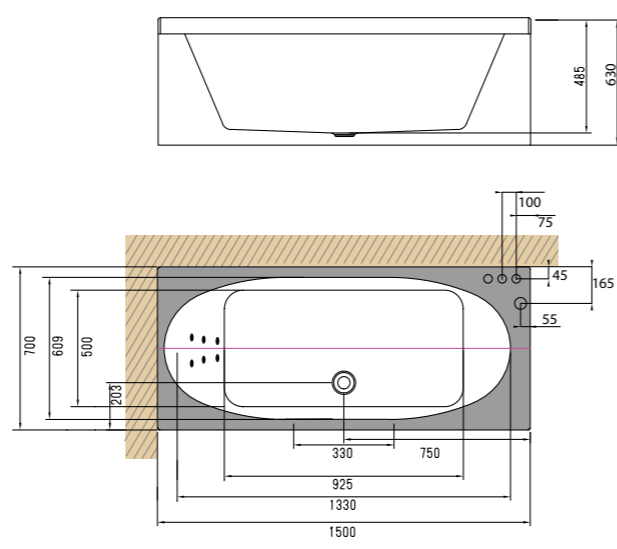

POREAMMEET Mitat millimetreinä (mm)

NORO SAND Vasen 160 (sivu 128)

NORO SAND Oikea 160 (sivu 129)

NORO RELOUNGE Vasen 150 (sivu 126)

NORO RELOUNGE Oikea 150 (sivu 127)

NORO RELOUNGE Vasen 160 (sivu 126)

NORO RELOUNGE Oikea 160 (sivu 127)