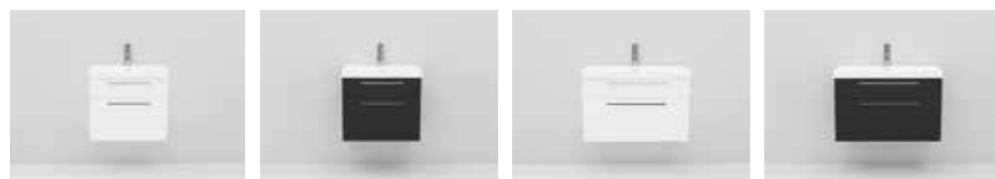

YHDISTELTÄVISSÄ:

Flex peili
Flex LED-lamppu
Flex LED-valaistusprofiili
Alva peilikaappi
Deco peili

(L×S×K)

560×320×515

560×320×515

760×320×515

760×320×515

VALITSE LISÄKSI
VEDIN!

Multi