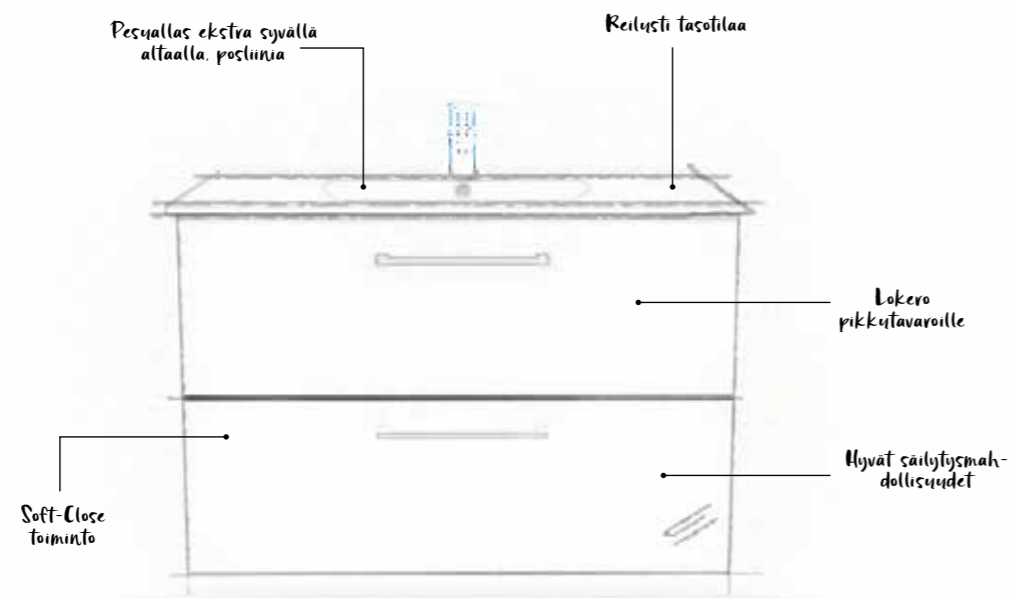

Tyylikäs ja lujatekoinen kaluste, jossa tilavat laskutasot. Kalusteen mitat tekevät siitä erittäin kätevän suureen kylpyhuoneeseen. Kaluste on saatavana 900mm ja 1200mm leveyksillä, valkoisena puolimattana ja se on varustettu Soft Close -toiminnolla. Kaluste sopii parhaiten NORO Flex peilin ja NORO Flex peilikaapin kanssa. Kaluste toimitetaan koottuna.