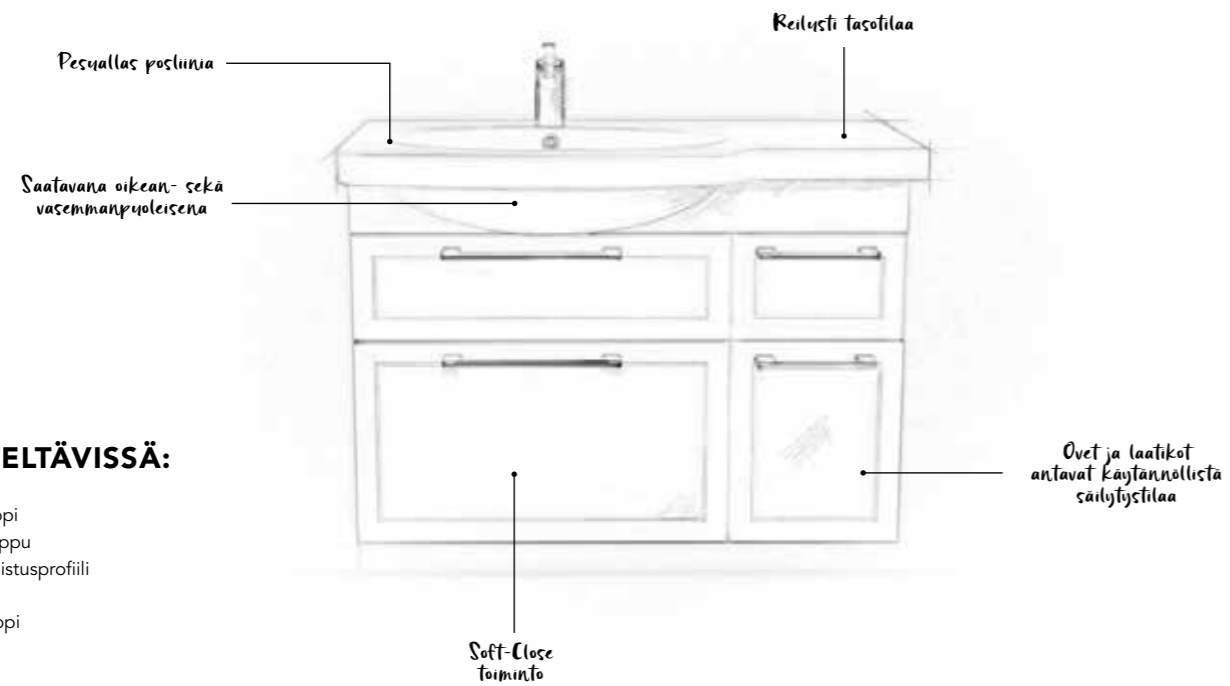

NORO *Ocean*

Klassinen kaluste uudella tekniikalla ja uudenaikaisilla toiminnoilla. Kalusteen ulkomuoto antaa jännittävän yhdistelmän vanhaa ja uutta. Ocean saatavilla 900mm leveänä oikean- ja vasenpuoleisena matta valkoisena niin sileä- kuin kehysovella (lakattu) sekä mustana kehysovella (vaneri). Ovet sekä laatikot Soft-Close -toiminnolla. Toimitetaan koottuna.