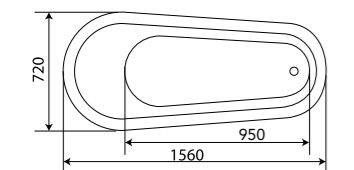

NORO OLD ENGLAND WHITE
NORO OLD ENGLAND BLACK

Art.nro.	Väri	Tassu Väri	LxBxH (mm)	Max Kylpysyvyys (l)	Max Kylpysyvyys (l)	Säätöjalat	Sisältää pop-up pohjaventtiilin	Sisältää poistosarjan	Hinta
0172	Valkoinen	Kromi	1560x720x640/790	440	180	Kyllä	Kyllä	Kyllä	649€
0188	Valkoinen	Valkoinen	1560x720x640/790	440	180	Kyllä	Kyllä	Kyllä	749€
0187	Valkoinen	Antiikkinen musta	1560x720x640/790	440	180	Kyllä	Kyllä	Kyllä	749€
0189	Valkoinen	Antiikkinen	1560x720x640/790	440	180	Kyllä	Kyllä	Kyllä	749€
0190	Valkoinen	Moderni	1560x720x670/820	440	180	Kyllä	Kyllä	Kyllä	749€
0174	Musta	Kromi	1560x720x640/790	440	180	Kyllä	Kyllä	Kyllä	799€
0194	Musta	Valkoinen	1560x720x640/790	440	180	Kyllä	Kyllä	Kyllä	899€
0193	Musta	Antiikkinen musta	1560x720x640/790	440	180	Kyllä	Kyllä	Kyllä	899€
0195	Musta	Antiikkinen	1560x720x640/790	440	180	Kyllä	Kyllä	Kyllä	899€
0196	Musta	Moderni	1560x720x670/820	440	180	Kyllä	Kyllä	Kyllä	899€

(mm)	Art.nro.	LxSxK (mm)	Kylpysyvyys (mm)	Max. vesimäärä (l)	Säätöjalat	Sisältää pop-up pohjaventtiilin	Sisältää poistosarjan	Hinta
NORO MOOD	0169	1500x800x600-620	480	290	Ja	Kyllä	Kyllä	1049€
NORO FIX EMALI 150 NORO FIX EMALI 160	0350 puol.mitt 0360 täys.mitt 0355 puol.mitt 0365 täys.mitt	1500x700x535-560 1500x700x535-560 1600x700x535-560 1600x700x535-560	380	170/180	Kyllä	Kyllä	Kyllä	599€ 649€ 599€ 649€
NORO SAND WHITE	0180	1582x718x650-670	530	300	Kyllä	Kyllä	Kyllä	1299€
NORO SINGLE	0176	1600x700x560/585	410	180	Kyllä	Kyllä	Kyllä	599€
NORO SEASIDE	0185	1590x730x560/799	435	200	Kyllä	Kyllä	Kyllä	1299€
NORO GRAND	0197 Vasen 0198 Oikea	1575x830/700x630-650 1575x830/700x630-650	500	290	Kyllä	Kyllä	Kyllä	1299€ 1299€