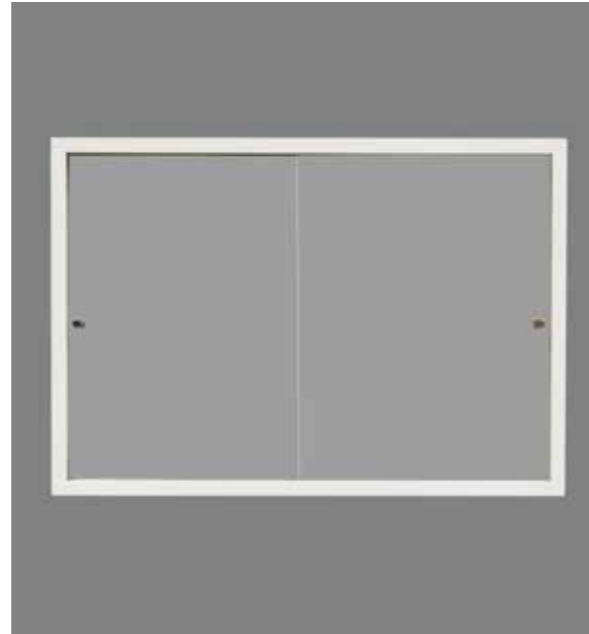

NORO SIMPLE
Peilikaappi peltiä liukuovilla. 2 peltihyllyä.
(L×S×K) 650×135×450 mm
ART.NRO: 1332 **HINTA:** 129€