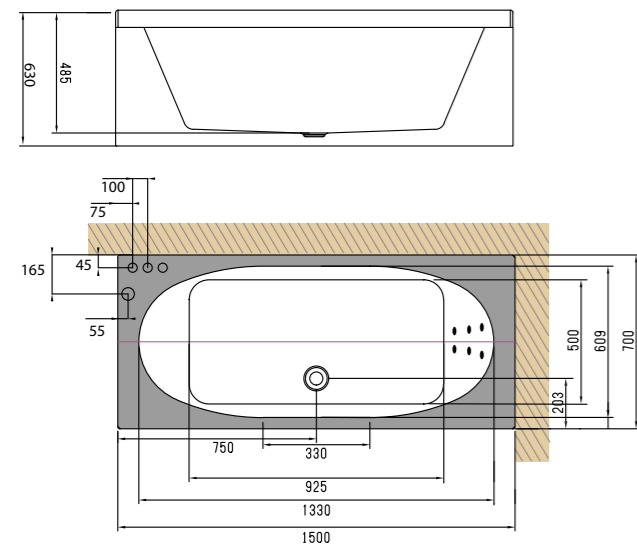

POREAMMEET Mitat millimetreinä (mm)

NORO SAND Vasen 160 (sivu 128)

NORO SAND Oikea 160 (sivu 129)

NORO RELOUNGE Vasen 150 (sivu 126)

NORO RELOUNGE Oikea 150 (sivu 127)

NORO RELOUNGE Vasen 160 (sivu 126)

NORO RELOUNGE Oikea 160 (sivu 127)