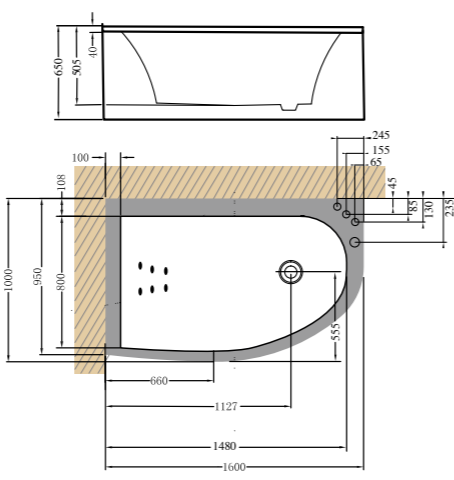

POREAMMEET Mitat millimetreinä (mm)

NORO SAND Vasen 160 (sivu 128)

NORO SAND Oikea 160 (sivu 129)

NORO RELOUNGE Vasen 150 (sivu 126)

NORO RELOUNGE Oikea 150 (sivu 127)

NORO RELOUNGE Vasen 160 (sivu 126)

NORO RELOUNGE Oikea 160 (sivu 127)