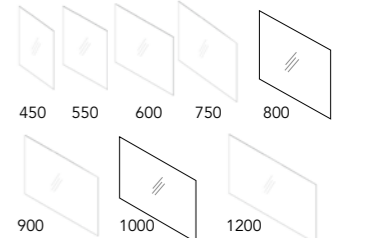

NORO FLEX (sivu 80,82) Mitat millimetreinä (mm) **YHDISTELTÄVISSÄ: PISTORASIA LAATIKKON JA KAAPPIIN**

	Malli	Art.nro.	LxK	Hinta
FLEX PEILI • Tasopeili, piilotettu kiinnitys • On 12mm koholla seinästä • Valaistus saatavilla erikseen	450	1510	450x750	89€
	550	1511	550x750	95€
	600	1512	600x750	99€
	750	1513	750x750	105€
	800	1508	800x750	109€
	900	1514	900x750	115€
	1000	1509	1000x750	129€
	1200	1515	1200x750	169€