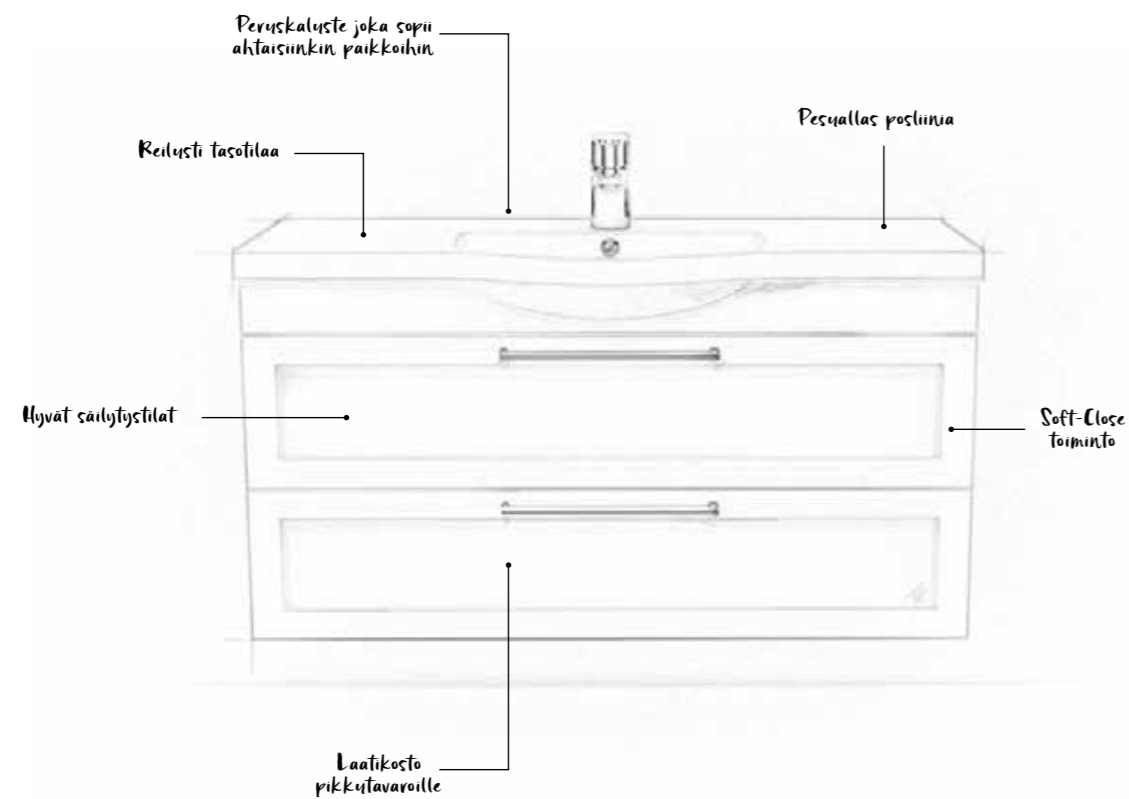

Edullinen kotikalustus
EDULLINEN KOTINKALUSTUS
AINOASTAAN 59€
TOIMITUSMAKSU
KAIKKIALLE SUOMESSA!

NORO *Newport*

Kylpyhuonekaluste maalaismaisella kosketuksella. Kaunis kalustesarja posliini-altaalla ja matta valkoisilla kehysoviilla. Leveys 600 mm, 750 mm, 900 mm ja 1050 mm. Laatikoissa Soft Close -toiminto.