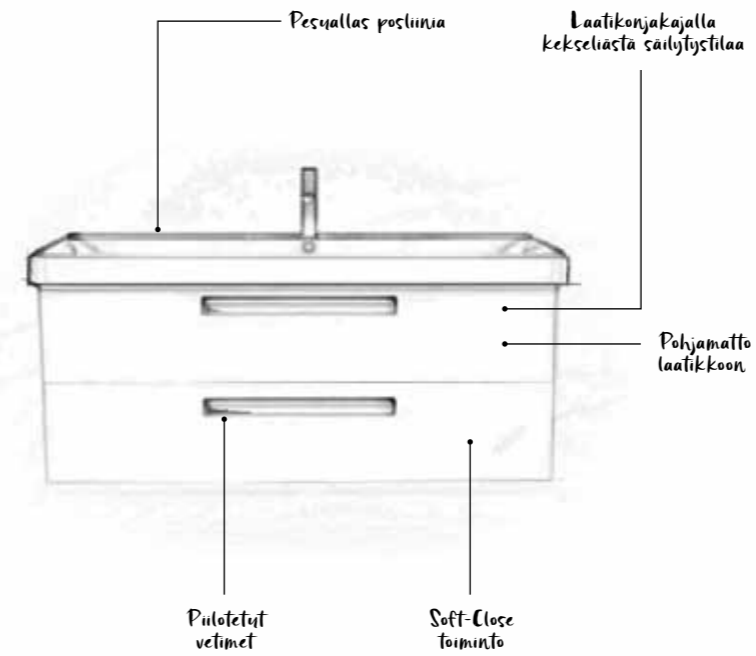

FLEX 1200 PEILI
+ LED-LAMPPU
314€

RELOUNGE 1200
PESUALLASPAKETTI
1 637€

NORO RELOUNGE 1200 DUO, matta musta, vaneria, **PÖYTÄLEVY** ja **INDRIA** malja-allas. **FLEX PEILI 1200** ja **FLEX LED-LAMPPU**, 1951€. Hana ei sisälly.

VINKKI!

Osta lisäksi laadikkaiseen pesuallaskaappiin vesilukko. Katso sivu 81.

Painelaminoitu pöytätaaso, sopii märkätiloihin. Pöytälevy on massiivinen ja lojtyy mustana.

(L×S×K)

600×425×462

800×425×462

1000×425×462

1200×425×462

1200×425×462

YHDISTELTÄVISSÄ:

FLEX PEILI
600×750 mm
800×750 mm
1000×750 mm
1200×750 mm

DECO PEILI
600×20×800 mm
800×20×800 mm
1000×20×800 mm
1200×20×800 mm

FLEX PEILI ROUND
Ø 600

OSTA LISÄKSI!
Koristelevy
vetimeen, kromi
tai rose.