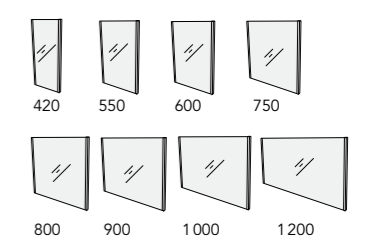

NORO DECO PEILI (sivu 79) Mitat millimetreinä (mm)

	Malli	Art.nro.	LxSxK	Hinta
• Valaisee 3 erisuuntiin • Peili LED-valaistuksella • Erittäin hyvä valonlähde	420	1420	420x20x800	179€
	550	1421	550x20x800	189€
	600	1422	600x20x800	199€
	750	1423	750x20x800	219€
	800	1424	800x20x800	239€
	900	1425	900x20x800	259€
	1000	1426	1000x20x800	279€
	1200	1427	1200x20x800	299€