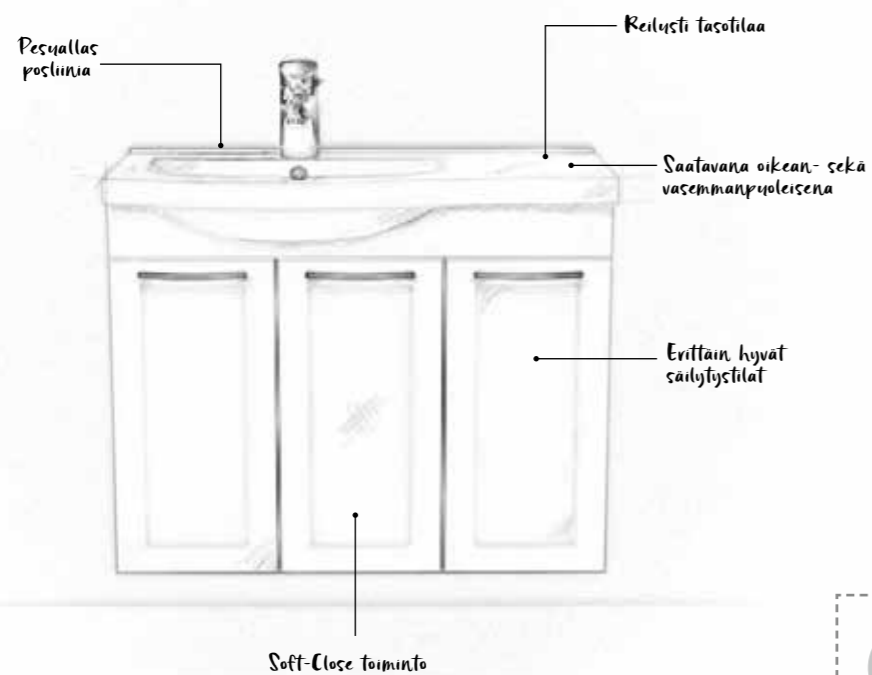

Edullinen kotinkalustus
EDULLINEN KOTINKALUSTUS
AINOASTAAN 59€
TOIMITUSMAKSU
KAIKKIALLE SUOMESSA!

NORO *Fix*

Klassisen kaunis kaluste kaikessa yksinkertaisuudessaan. Fix leveyksissä 550mm sekä 750mm. 750mm kalusteen voi valita joko oikea- tai vasenpuoleisena. Kokonaan lakattu kaluste löytyy kiiltävä valkoisena sileä ovisena sekä matta valkoisena kehysovella. Fix sopii hyvin yhteen Alva peilikaapin kanssa. Ovet ovat varustettu vaimennetuilla saranoilla. Kalusteet toimitetaan koottuina*.