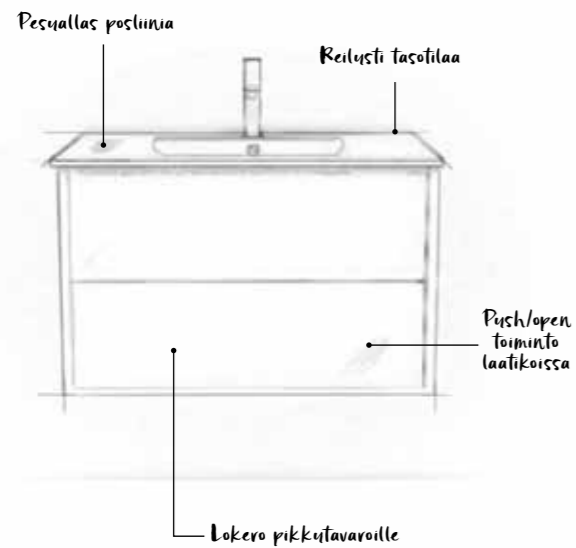

YHDISTELTÄVISSÄ:

Flex peili
Flex peilikaappi
Flex LED-lamppu
Flex LED-valaistusprofiili
Deco peili

(L×S×K)

610×460×475

755×460×475

310×415×1600

NORO AVANTI 750, matta musta, **FLEX PEILI 750**, sekä **FLEX LED-LAMPPU**, 1058€. **NORO AVANTI KORKEAKAAPPI**, matta musta, 599€. Hana ei sisälly hintaan.