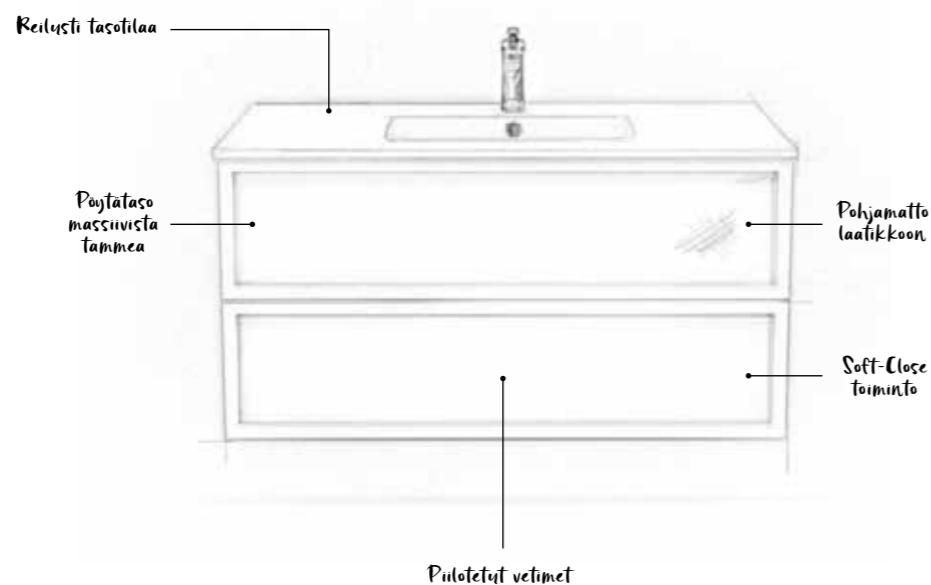

Edullinen kotinkalustus
EDULLINEN KOTINKALUSTUS
AINOASTAAN 59€
TOIMITUSMAKSU
KAIKKIALLE SUOMESSA!

NORO *Seaside*

Muotoiltu kaluste, johon yhdistetty piilotetut vetimet. Kaluste antaa kauniin vaikutelman meren ja romantiikan kohtaamisesta. Kekseliäillä säilytysvaihtoehdoilla sekä tilavilla laskutasoilla varustettu kaluste. Ovet ja laatikot Soft Close toiminnolla. Värinä matta valkoinen raamikehyksellä. Pesuallasratkaisulle kaksi eri vaihtoehtoa, 600 mm ja 900 mm ja 600 mm, 900 mm ja 1200 mm tammisella tasoveyllä. Kaluste toimitetaan koottuna.