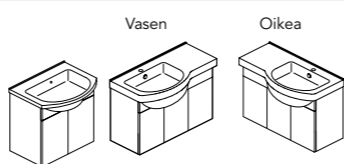

NORO FIX (sivu 68) Mitat millimetreinä **YHDISTELTÄVISSÄ: FLEX PEILI, FLEX PEILIKAAPPI, ALVA PEILIKAAPPI**

	Malli	Art.nro.	LxSxK	Väri	Hinta
PESUALLASKAAPPI & PESUALLAS • Pesuallas posliinia ylivuotosuojalla • Varustettu Soft Close -toiminnolla • Toimitetaan koottuna • Toimitetaan ilman pohjajenttiiliä ja vesilukkoa • Poramerkinät vetimelle: CC 128mm	550	1275	560x300/400x590	Kiiltävä valkoinen	349€
	550	1284	560x300/400x590	Matta valkoinen kehysovi	349€
	750 vasen	1277	760x300/400x590	Kiiltävä valkoinen	499€
	750 oikea	1278	760x300/400x590	Kiiltävä valkoinen	499€
	750 vasen	1286	760x300/400x590	Matta valkoinen kehysovi	499€
	750 oikea	1287	760x300/400x590	Matta valkoinen kehysovi	499€