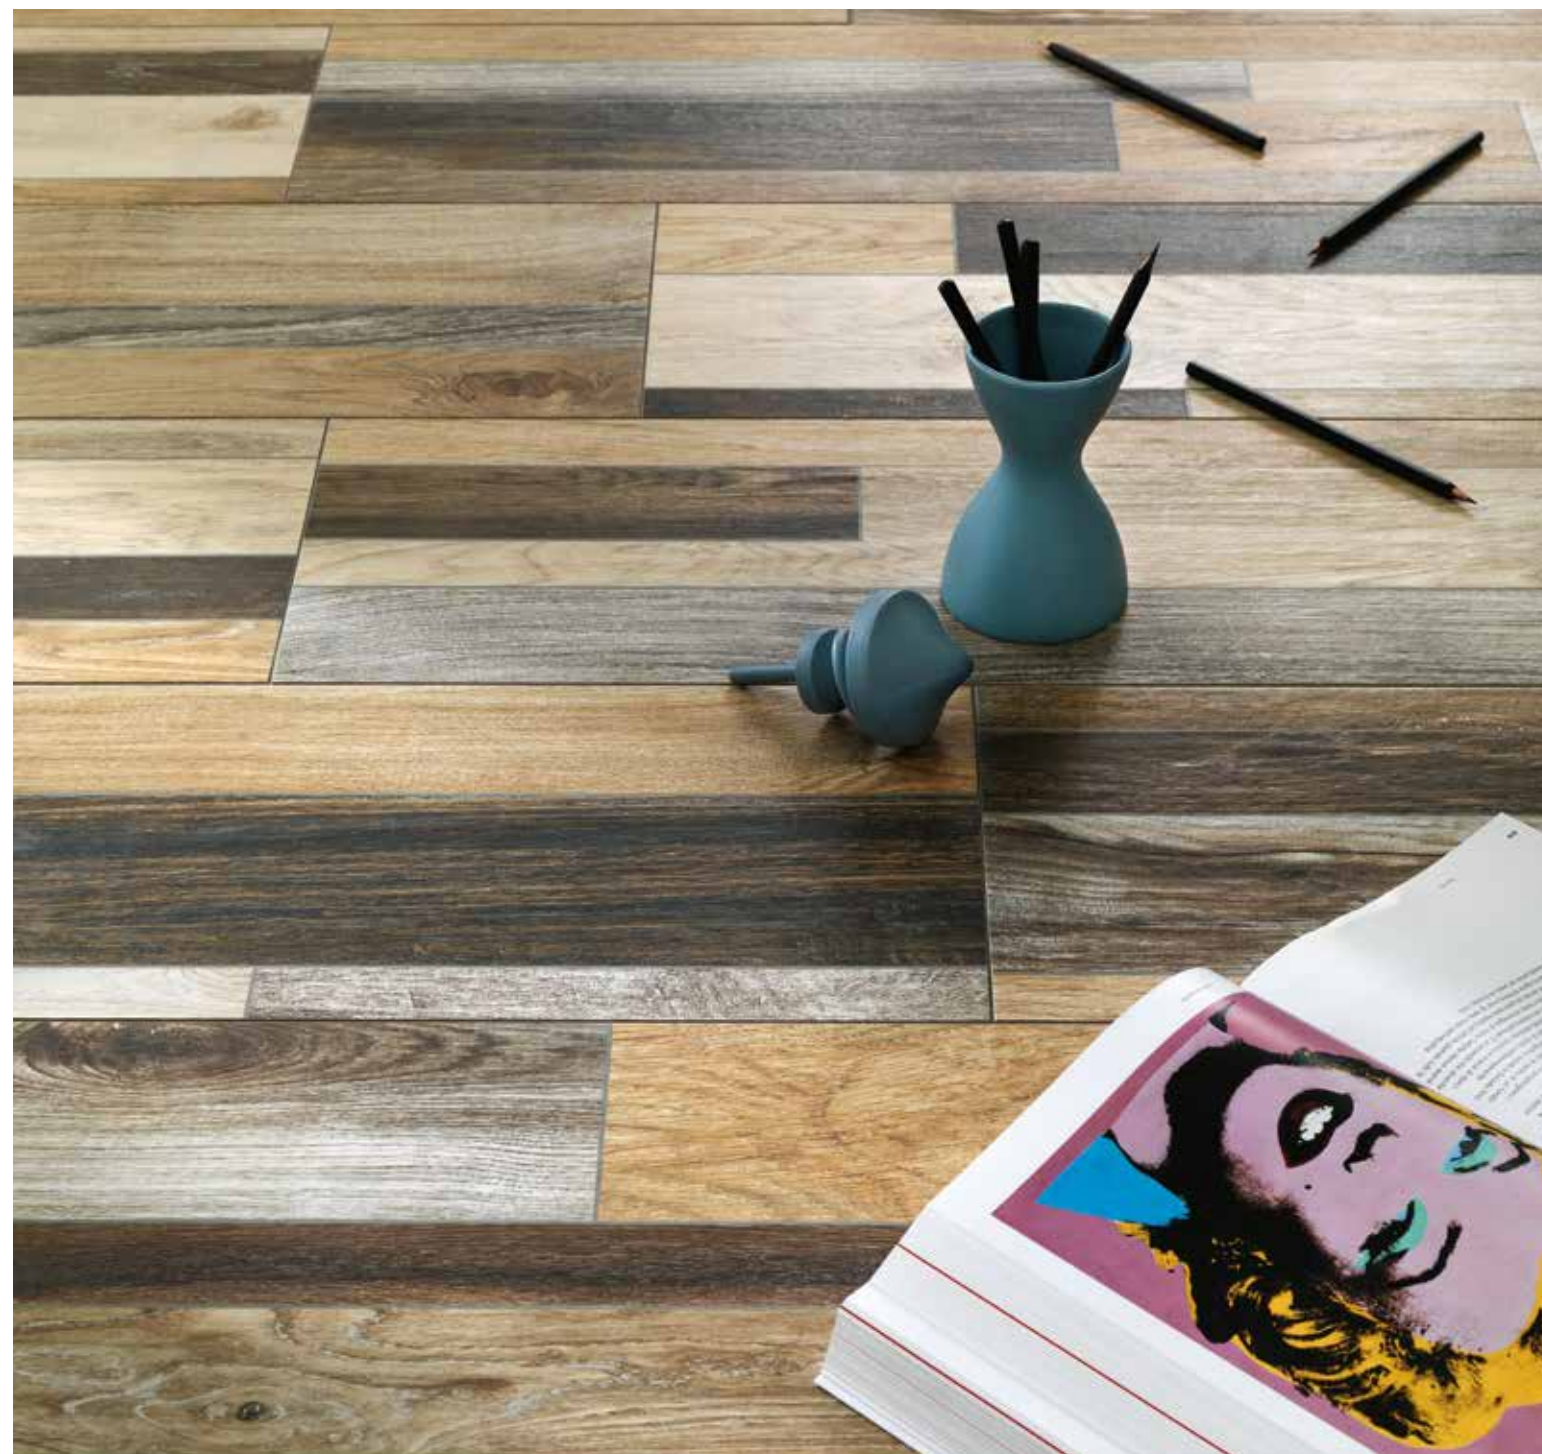

MATCHING COORDINATED