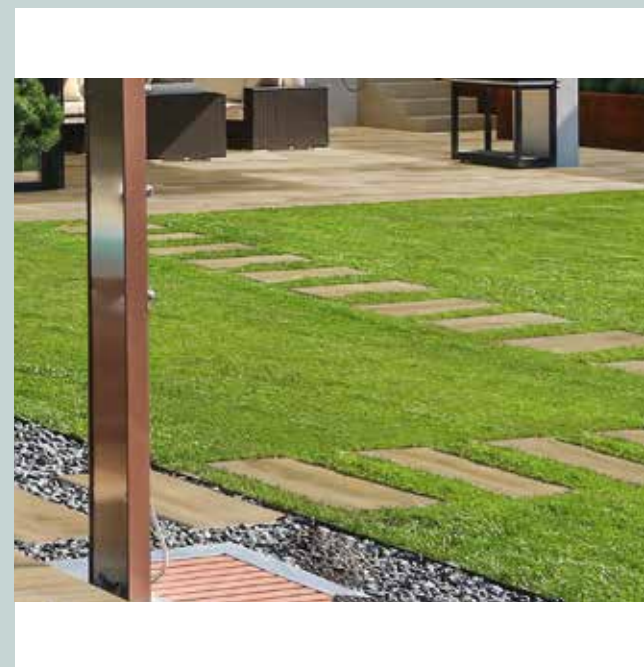

Lastre con spessore 20mm, autoportanti, posabili a secco, in sopraelevato, carrabili con posa a colla.

Self-supporting slabs 20 mm thick, for dry or raised laying, or for adhesive-laying on drive-over surfaces.

Dalles de 20 mm d'épaisseur, autoporteuses, à poser à sec, en pose surélevée, carrossables, en pose collée.

Selbsttragende Platten mit einer Dicke von 20 mm, die trocken, auf Stelzlagern oder im Kleberbett als befahrbare Lösung verlegt werden können.

Placas de 20 mm de grosor, autosustentantes, que se pueden instalar en seco, en pavimentos sobreelevados, y también en superficies transitables con colocación mediante cola.

Самонесущие плиты имеют толщину 20 мм и могут укладываться всухую, на фальшпол, на клей в местах проезда транспортных средств.

cm 40x120

R11 A+B+C