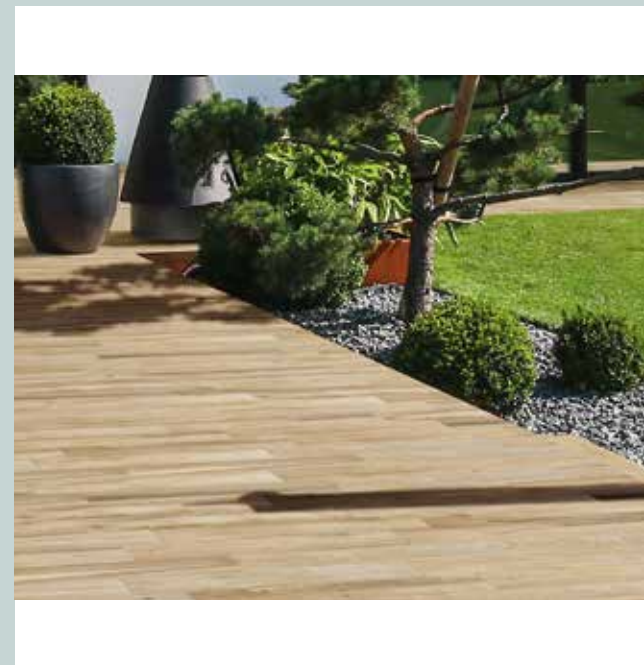

My space dispone di speciali superfici per esterni in due spessori: antiscivolo, resistenti al gelo, al sole e alla pioggia.

My Space has special surfaces for outdoor laying, in two thicknesses: anti-slip and resistant to frost, sunlight and rain.

My Space propose des finitions particulières pour l'extérieur : antidérapante, résistante au gel, au soleil et à la pluie.

My Space bietet besondere Oberflächen für Außenbereiche in rutschhemmender Ausführung mit zwei Dicken und hoher Widerstandsfähigkeit gegen Frost, Sonne und Regen.

My Space dispone de superficies especiales para exteriores de dos grosores: antideslizantes, resistentes a las heladas, al sol y a la lluvia.

My Space предлагает специальные поверхности для наружных работ с двумя значениями толщины. Они являются нескользкими, морозостойкими, выдерживают воздействие солнца и дождя.

OUTDOOR SOLUTIONS

Doghe con spessore standard 10,5mm.

Planks with standard thickness of 10,5mm.

Lattes d'une épaisseur standard de 10,5mm.

Dielen in der Standarddicke von 10,5mm.

Tablillas de grosor estándar de 10,5mm.

Доски имеют стандартную толщину 10,5 мм.

cm 22,1x89,6

R11 A+B+C