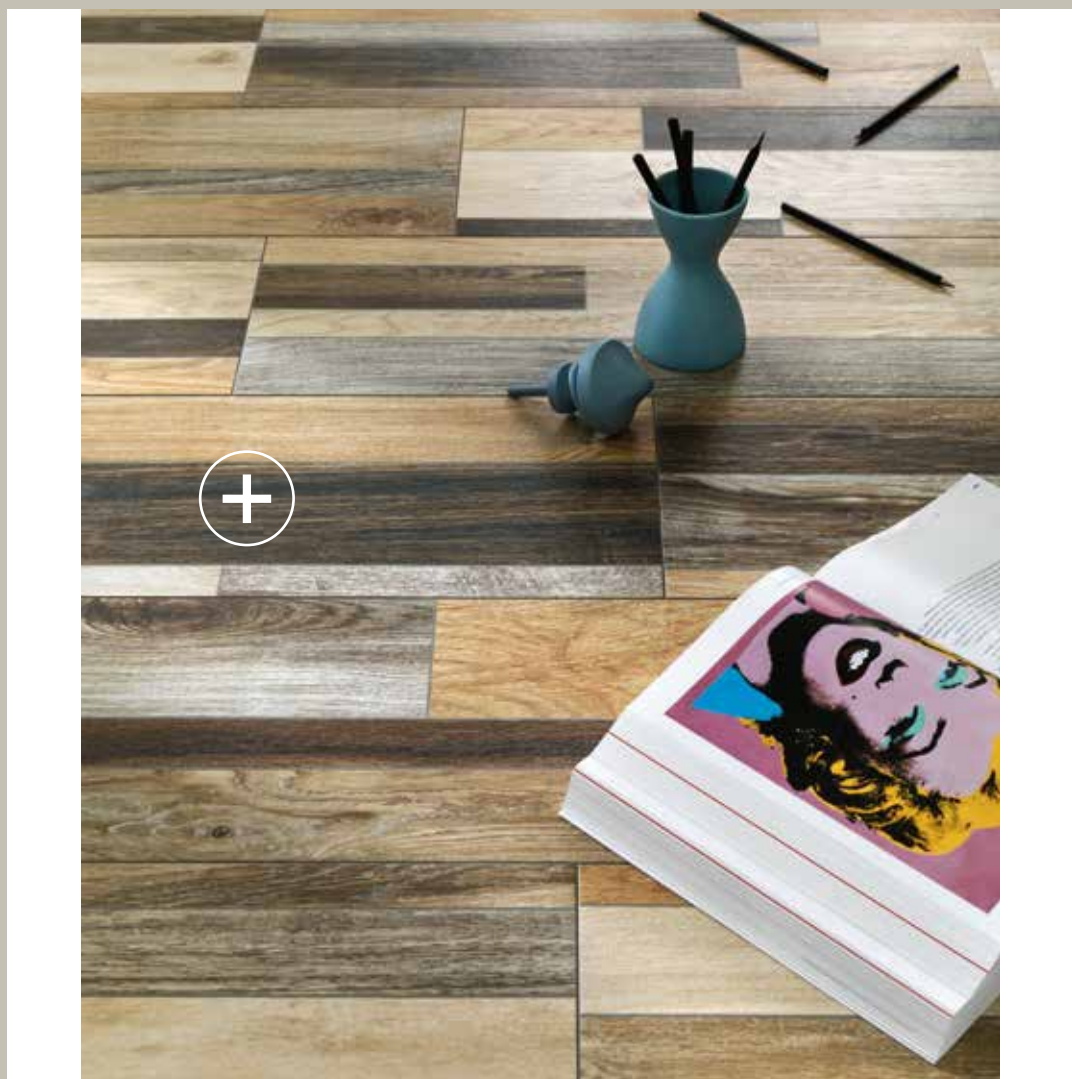

Speciali moduli rettificati multicolore, offrono la sensazione di un patchwork composto da molteplici essenze.