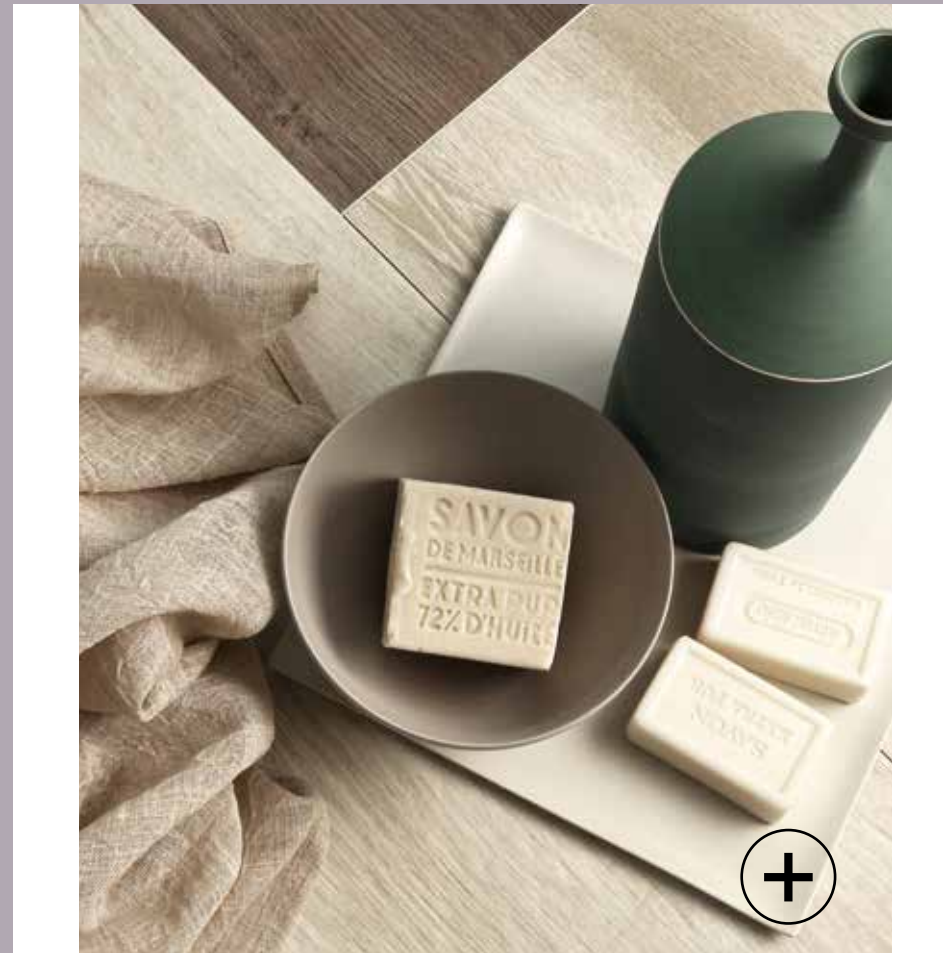

My Space è un pavimento ideale per tutta la casa, bagno compreso: è impermeabile a schizzi, umidità e ristagni d'acqua.