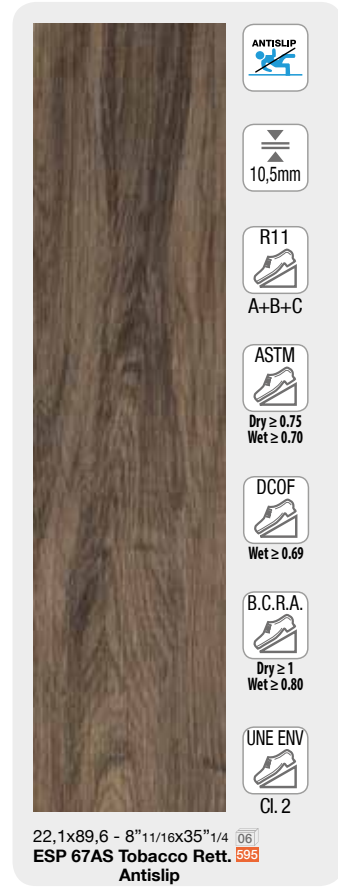

22,1x89,6 - 8<sup>11</sup>/<sub>16</sub>x35<sup>1</sup>/<sub>4</sub> **ESP 62RT Tobacco Rett.**

14,7x89,6 - 5<sup>13</sup>/<sub>16</sub>x35<sup>1</sup>/<sub>4</sub> **ESP 65RT Tobacco Rett.**

22,1x89,6 - 8<sup>11</sup>/<sub>16</sub>x35<sup>1</sup>/<sub>4</sub> **ESP 67AS Tobacco Rett. Antislip**