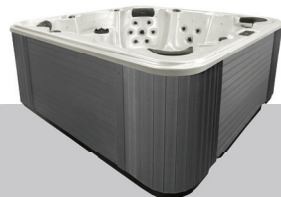

NOVITEK SELECT – VÄRI VALINTASI MUKAAN

Novitek Select-malliston altaisiin voit valita sisäpinnan sekä ulkoverhouksen värin.

ALBA

PEARL
SHADOW

SILVER
STERLING

HARMAA

MUSTA

RUSKEA

NOVITEK SELECT PREMIUM

Kaipaatko altaaseesi enemmän näyttävyyttä ja käytännöllisiä lisäominaisuuksia? Premium-varustelulla nostat Select-altaasi täysin uudelle tasolle.

- Ulkoporealtaan käyttöä helpottava, selkeä kosketusnäyttö.
- Tehokkaampi hieronta tehokkaammilla pumpuilla
- Erillinen, energiatehokas suodatinpumppu.
- Led-valaistut suuttimet ja säätimet lisäävät kylvyn tunnelmallisuutta.
- CMS-etäohjaus entistä joustavampaan ja helpompaan käyttöön. Sovelluksen avulla voit olla yhteydessä altaaseesi mobiililaitteen tai tietokoneen avulla.

LISÄVARUSTEET

Novitek Select -malliston ulkoporealtaat ovat sellaisenaan käyttövalmiita, mutta kattavien lisävarusteidemme avulla teet altaastasi entistäkin ylellisemmän. Osa lisävarusteista asennetaan tehtaalla, osan voit hankkia ja asentaa jälkikäteen itse.

Tutustu tarkemmin
novitek.fi/lisavarusteet