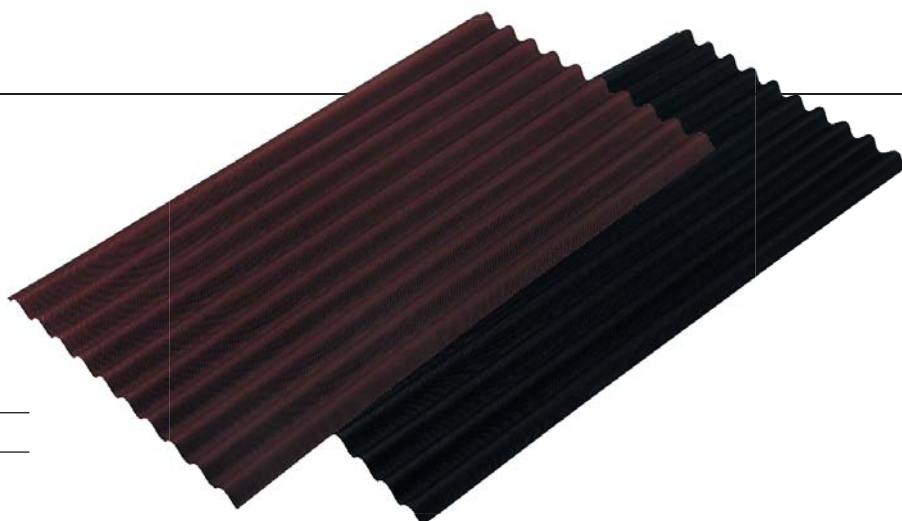

ONDULINE

ONDULINE® Bitumiaaltokate

Onduline on kevyt, taloudellinen ja helposti asennettava vaihtoehto katemateriaaliksi. Se soveltuu esimerkiksi erilaisiin piha- ja maatalousrakennuksiin, kylmiin varastokatoksiin, puusuojiin ja vajoihin. Aaltokuvioitu levy soveltuu hyvin myös erilaisiin saneerauskohteisiin, koska levyt ovat taipuisia, mutta lujia ja muotoutuvat hyvin katon muotoihin. Mattapintainen katemateriaali sulautuu hyvin ympäristöönsä.

3 mm:n paksuinen materiaali vaimentaa sateen ropinaa, kestää kovaa tuulta ja ankaria sääolosuhteita.

Onduline valmistetaan kierrätysmateriaalista, selluloosakuidusta, joka puristetaan aaltolevyn muotoon, värjätään sekä kyllästetään bitumilla vettä hylkiväksi korkeassa puristuksessa ja lämpötilassa.

Kevyt

**Ympäristö-
ystävällinen**

Nopea asentaa

Onduline-järjestelmä

KATELEVYT

Pituus	Leveys	Paksuus
200 cm	95 cm	3 mm

HARJALISTA

Pituus	Leveys
100 cm	20 cm puolelleen