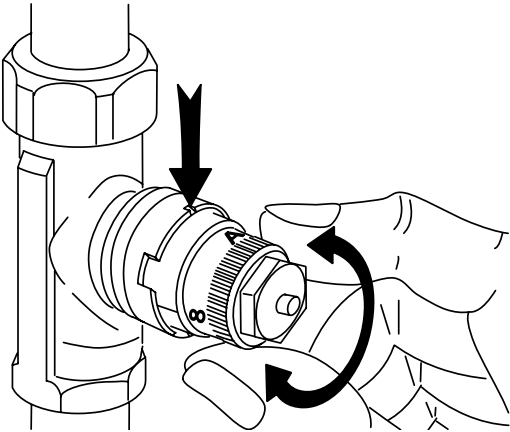

# Oras Stabila -patteriventtiili

Esisäättöarvon asetus käy kätevästi ilman työkaluja.

Termostaattiosan kiinnitys käy nopeasti ilman työkaluja.

- esisäättöarvo voidaan tarvittaessa lukita.
- lämpötilavalinnan maksimiarvoa voidaan tarvittaessa rajoittaa.
- varustettavissa kiinteällä termostaattiosalla tai irtoanturilla.
- varustettavissa tyylikkäällä, lukittavalla käsikäyttöpyörällä.
- varustettavissa kovissuojalla paikkoihin, joissa iso vahingoittumisriski.