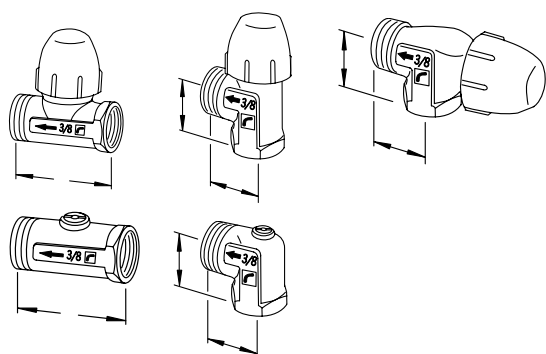

Oras Stabila -patteriventtiiliperhe

Rungot ja sulkuyhdistäjät

Tekniset tiedot

Rakennepaine 1MPa (10 bar)
Käyttölämpötila max +120°C
Raaka-aine erikoismessinki,
sinkinkadonkestävä

Kumitiivisteet EPDM, HNBR
Patteriventtiilien ja sulkuyhdistäjien runkoihin DN 10,15 (suora malli) voidaan liittää kombi-liittimellä sileät cu-putket:
DN 10 ø 12 putki
DN 15 ø 15 putki

RUNGOT				Mitat		
Malli	DN	Oras-nro	LVI-nro	L	H	L liittimin
Runko suora ilman liittintä	10 15 20	442 010 442 015 442 020	4032501 4032503 4032505	50 58 68		75 88 102
Runko pystykulma ilman liittintä	10 15 20	442 210 442 215 442 220	4032511 4032513 4032515	23 26 31	20 24 28	48 56 65
Runko ulkokulma ilman liittintä	10	442 410	4032521	23	20	48
Suurteho-runko S, suora ilman liittintä	15	442 650	4032533			88
Sulkuyhdistäjä suora, ilman liittintä	10 15 20	435 010 435 015 435 020	4032011 4032013 4032015	50 58 68		75 88 102
Sulkuyhdistäjä, kulma ilman liittintä	10 15 20	435 110 435 115 435 120	4032021 4032023 4032025	23 26 31	20 24 28	48 56 65

Liittimet