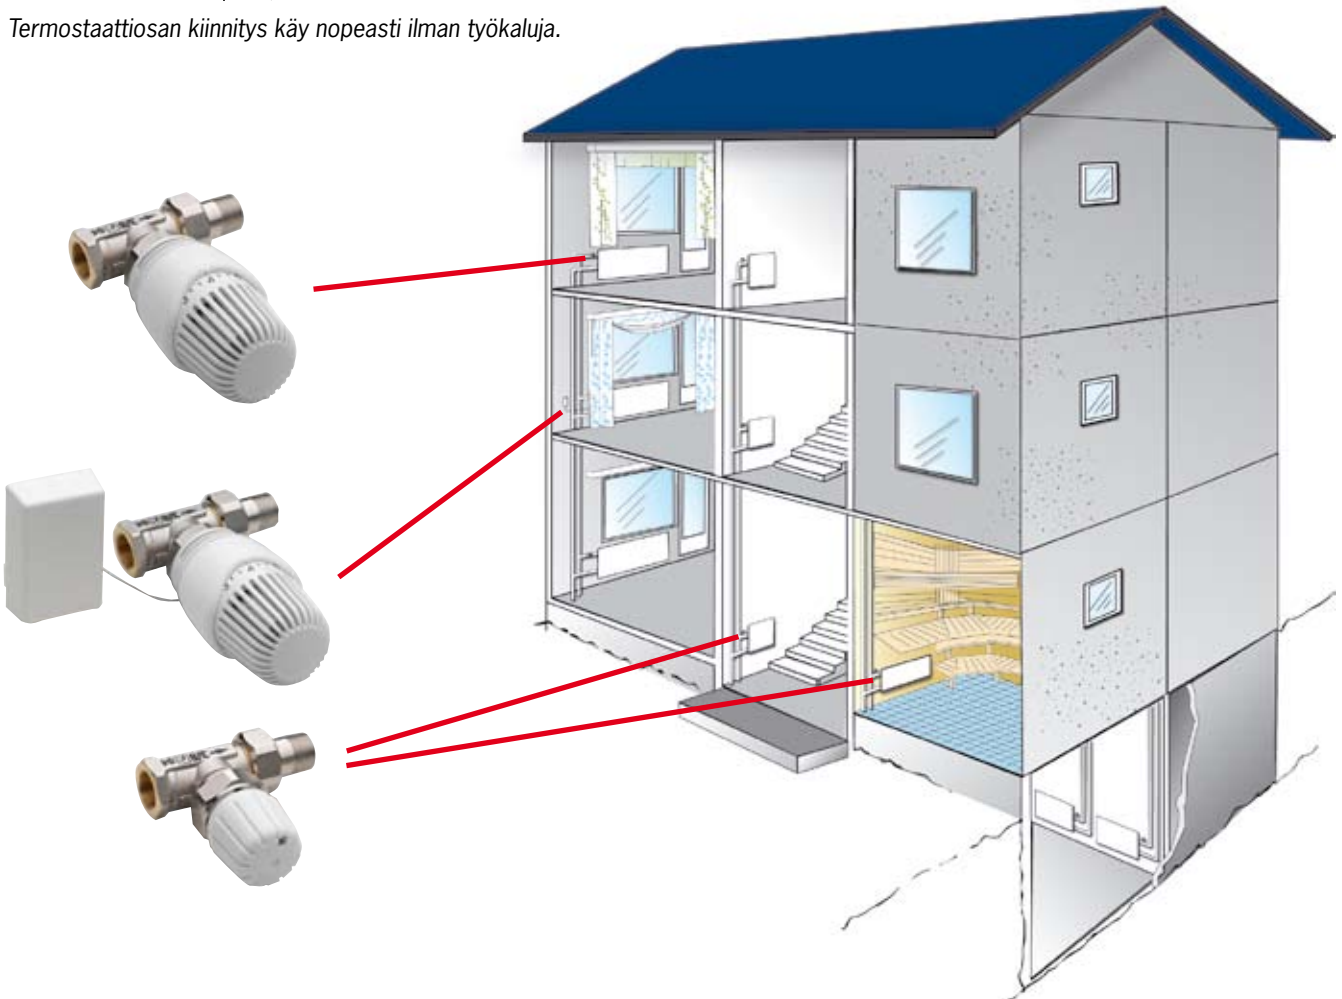

## – miellyttävän tasaista sisälämpötilaa

Oras Stabila on patteriventtiili, joka takaa miellyttävän tasaisten sisälämpötilan.

- tyylikäs muotoilu
- parantaa asumismukavuutta
- säästää kustannuksia
- hiljainen
- laaja mallivalikoima
- toimii varmasti ympäri vuoden
- helppo- ja nopeakäyttöinen. Voit valita haluamasi lämpötilan asteikolta 1–6 (+11°C – +26°C). Numero 4 vastaa noin +20°C.
- termostaattiosaa käännettäessä yksi naksahdus merkitsee noin 0,5 °C asteen muutosta sisälämpötilassa
- lämpötilan valinta helppoa ja täsmällistä

# Oras Stabila -patteriventtiili

Esisäättöarvon asetus käy kätevästi ilman työkaluja.

Termostaattiosan kiinnitys käy nopeasti ilman työkaluja.

- esisäättöarvo voidaan tarvittaessa lukita.
- lämpötilavalinnan maksimiarvoa voidaan tarvittaessa rajoittaa.
- varustettavissa kiinteällä termostaattiosalla tai irtoanturilla.
- varustettavissa tyylikkäällä, lukittavalla käsikäyttöpyörällä.
- varustettavissa kovissuojalla paikkoihin, joissa iso vahingoittumisriski.