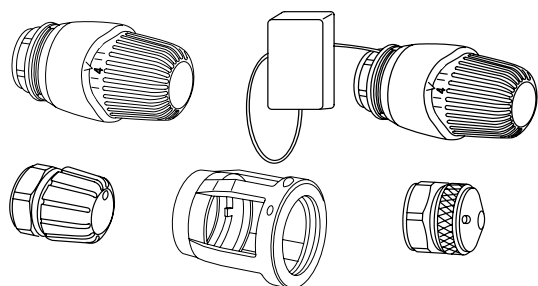

Termostaattiosat:

- säätöalue +11°C – +26°C
- voimakas nestetermostaatti