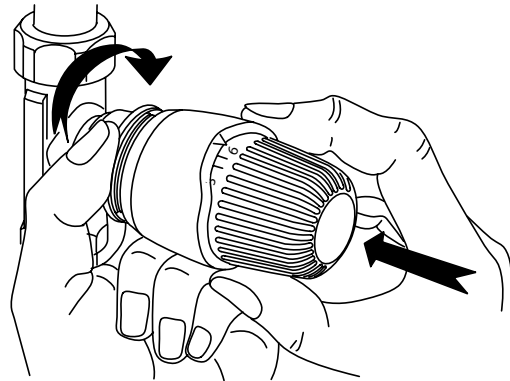

# Oras Stabila -patteriventtiili

Esisäättöarvon asetus käy kätevästi ilman työkaluja.

Termostaattiosan kiinnitys käy nopeasti ilman työkaluja.

- esisäättöarvo voidaan tarvittaessa lukita.
- lämpötilavalinnan maksimiarvoa voidaan tarvittaessa rajoittaa.
- varustettavissa kiinteällä termostaattiosalla tai irtoanturilla.
- varustettavissa tyylikkäällä, lukittavalla käsikäyttöpyörällä.
- varustettavissa kovissuojalla paikkoihin, joissa iso vahingoittumisriski.