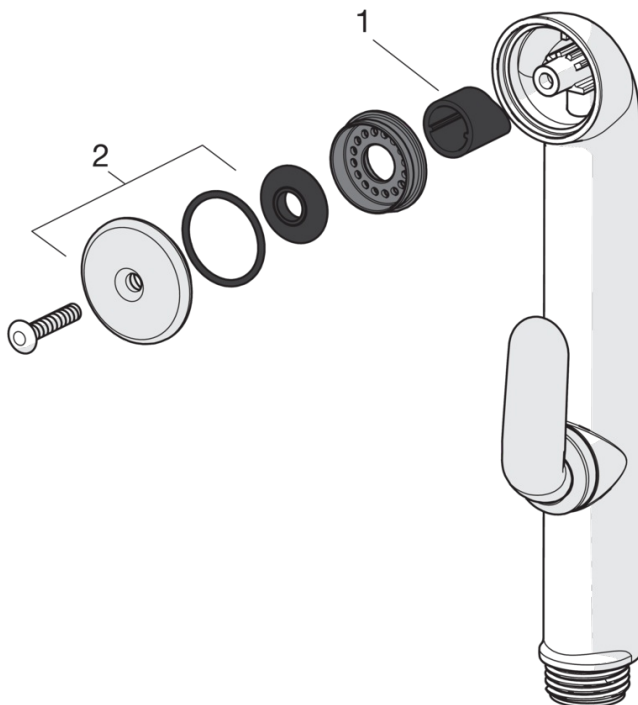

SP0035

	Koodi	LVI (Suomi)
01	249302/10	6421445
02	249690	6421446