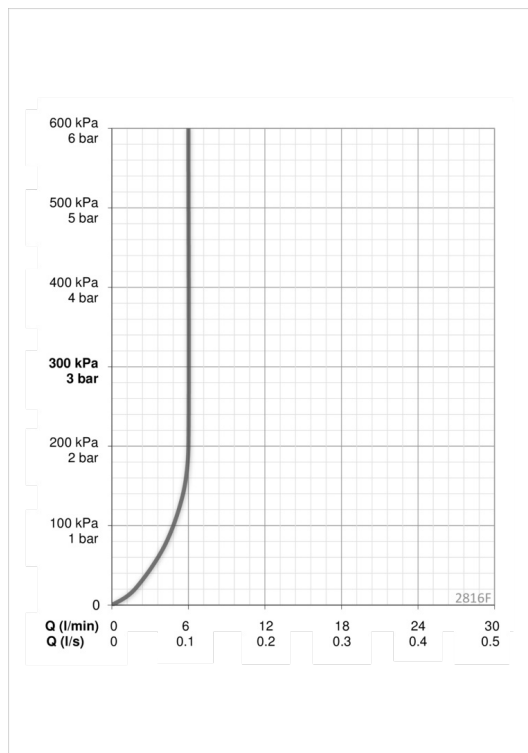

Tyyppihyväksynät

STF sertifikaatti	VTT-RTH-00002-10
ETA-Danmark	VA 1.42/19220
Sintef	Sintef Nr. 1534