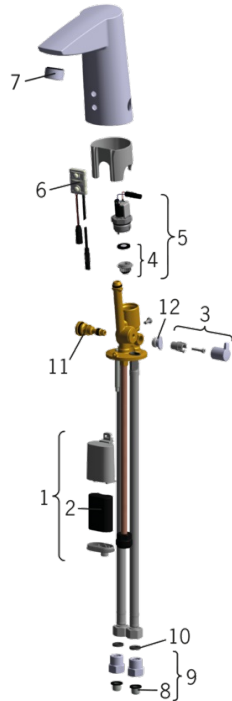

SP2816F

	Koodi	LVI (Suomi)
01	199417V	6422167
02	198330	6422030
03	600493V	6420128
04	199205V	6422170
05	199206V	6422171
06	600657V	6420215
07	601166V	6510075
08	199257/2	6420722
09	198473/2	6422070
10	600705/10	6420199
11	199201V	6421116
12	601141V	6420262