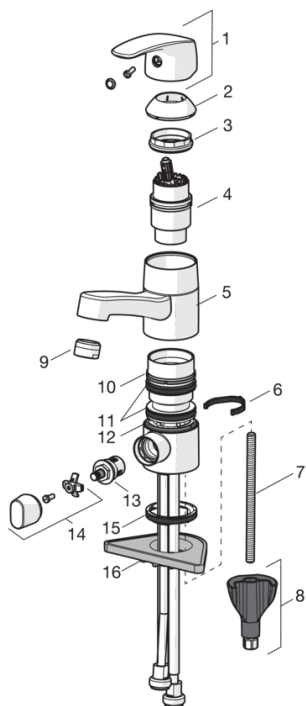

Varaosat

SP1014

	Koodi	LVI (Suomi)
01	602502V	6420625
02	602589V	6420632
03	158726	6420331
04	158890	6420301
05	602520V	6510237
06	1001406/10	6420642
06	1002207/10	6420574
07	1000780V	6420637
08	602610V	6420634
09	232211	6421630
10	601097/10	6420620
11	158735	6420263
12	159423/10	6420348
13	602600V	6420600
14	602587V	6420631
15	1001405V	6420641
15	1002371V	6420646
16	158825	6420134