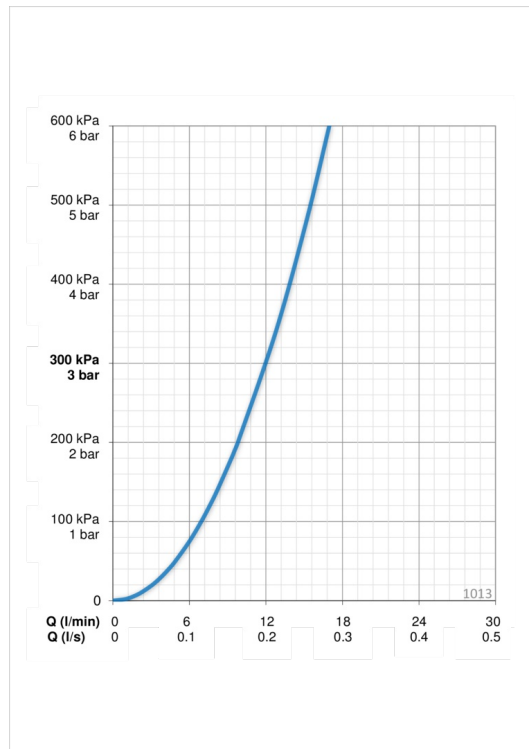

Tekniset ominaisuudet

Lämmin vesi	max. +80°C
Käyttöpaine	50 - 1000 kPa
Liitännäkoko	G1/2
ItemProjection	133 mm
ItemMaterial	brass

Määräykset

EN standardi	EN 817
Ääniluokka	I (ISO 3822)

Tyyppihyväksynät

STF sertifikaatti	VTT-RTH-00090-17
ItemTypeApprovalSETypeApproval	1490