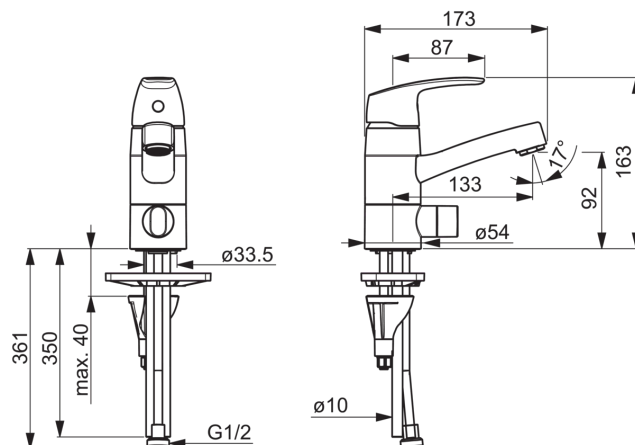

- Kylpyhuone, Kodinhoituhuone
- Yksiotte
- Tasoasennus
- Kromi
- Kääntyvä juoksuputki
- Pesukoneventtiili
- Maksimivirtaaman rajoitusmahdollisuus

Tekniset tiedot

Virtaamatiedot

Virtaama 300 kPa	0.2 l/s
Painehäviö virtaamalla (0.1 l/s)	75 kPa

Tekniset ominaisuudet

Lämmin vesi	max. +80°C
Käyttöpaine	50 - 1000 kPa
Liitännäkoko	G1/2
ItemProjection	133 mm
ItemMaterial	brass

Määräykset

EN standardi	EN 817
Ääniluokka	I (ISO 3822)

Tyyppihyväksynät

STF sertifikaatti	VTT-RTH-00090-17
ItemTypeApprovalSETypeApproval	1490