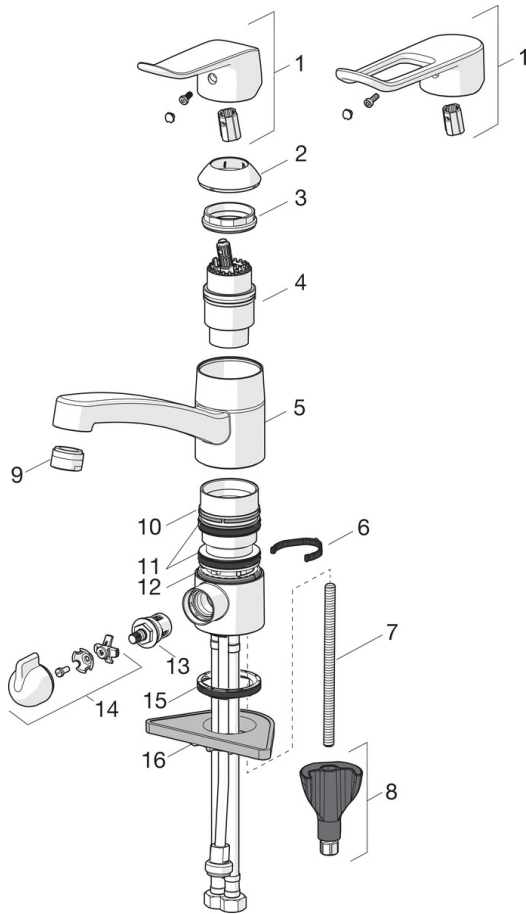

Varaosat

SP5735F

Nimi	Koodi	LVI
01 Pitkä vipu, L=162	1004914V	6510256
01 Käyttövipu, L=136	1005294V	6420677
02 Suojakuppi	602589V	6420632
03 Kiristysmutteri	158726	6420331
04 Säätöosa	158890	6420301
05 Juoksuputki, L=132	602520V	6510237
05 Juoksuputki, L=210	1005585V	6510259
06 Juoksuputken rajoitin, 40° - 80°	1002207/10	6420574
06 Juoksuputken rajoitin, 120°	1001406/10	6420642
07 Kiinnitysruuvi, M8x1, L=130	1000780V	6420637
08 Kiinnityssarja	602610V	6420634
09 Poresuutin, M24x1 STD HC B	232210	6421620
09 Poresuutin, M24 x 1 STD HC A	232211	6421630
10 Laakerirengas	601097/10	6420620
11 X-tiivistepakkaus	158735	6420263
12 Laakerirengas	159423/10	6420348
13 Käyttöventtiili, G1/2	602600V	6420600
14 Pesukoneventtiilin kahva	1005697V	6420657
15 Pohjatiiviste	1002371V	6420646
16 Tukilevy, 100x60mm	158825	6420134