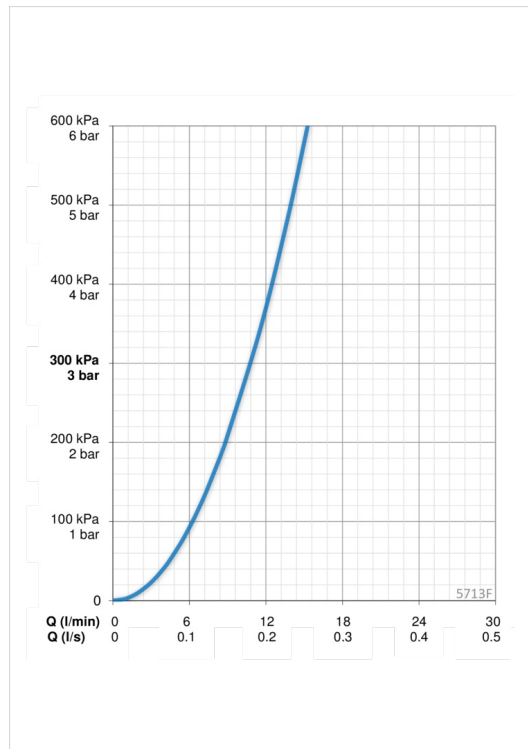

EAN: 6414150087882

LVI: 6110278

www.oras.com/fi/products/oras/product/5713F

Oras Care -pesuallashana, jossa pesukoneventtiili. Ergonomisesti muotoiltu kahva helpottaa käyttöä kaikissa tilanteissa. Kääntyvä juoksuputki 120° (mahdollista rajoittaa 40° - 80°). Sisäänrakennettu veden lämpötilan ja maksimivirtaaman rajoitusmahdollisuus. Joustavat kytkentäputket.

- Health & Care
- Yksiotte
- Tasoasennus
- Kromi
- Kääntyvä juoksuputki, Kääntymiskulman rajoitusmahdollisuus
- Poresuutin sisältää virtauksenrajoittimen, Vakio poresuutin
- Mekaaninen pesukoneventtiili
- Pitkä vipu, Yksi käyttövipu/kahva, Kuuma/Kylmä symbolit
- Lämpötilan ja virtaaman rajoitusmahdollisuus
- Ø 40 mm säätöosa
- Joustavat kytkentäputket
- Sisärunko sinkinkadonkestävää messinkiä, 3S-Installation - kiinnitysjärjestelmä

Tekniset tiedot

Virtaamatiedot

Virtaama 300 kPa	0.18 l/s
Painehäviö virtaamalla (0.1 l/s)	95 kPa

Tekniset ominaisuudet

Lämmin vesi	max. +80°C
Käyttöpaine	50 - 1000 kPa
Liitännätkoko	G3/8
Projektio	133 mm
Materiaali	Messinki

Määräykset

EN standardi	EN 817
Ääniluokka	I (ISO 3822)