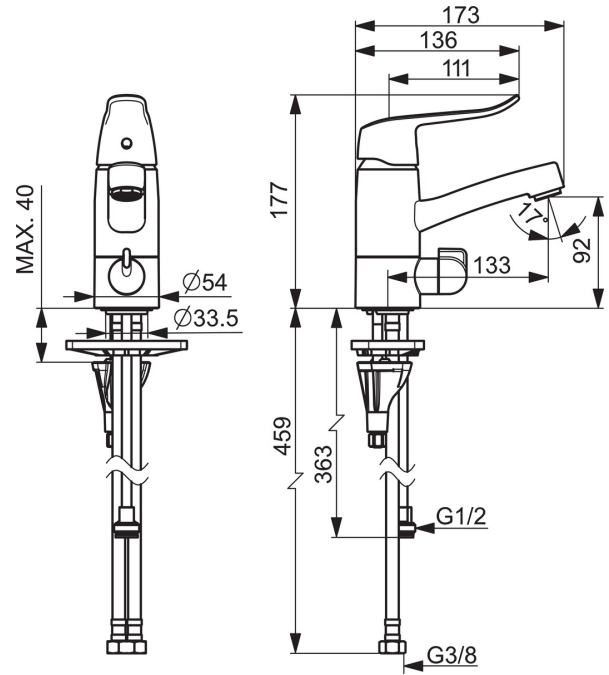

Varaosat

SP5735F

Nimi	Koodi	LVI
01 Pitkä vipu, L=162	1004914V	6510256
01 Käyttövipu, L=136	1005294V	6420677
02 Suojakuppi	602589V	6420632
03 Kiristysmutteri	158726	6420331
04 Säätöosa	158890	6420301
05 Juoksuputki, L=132	602520V	6510237
05 Juoksuputki, L=210	1005585V	6510259
06 Juoksuputken rajoitin, 40° - 80°	1002207/10	6420574
06 Juoksuputken rajoitin, 120°	1001406/10	6420642
07 Kiinnitysruuvi, M8x1, L=130	1000780V	6420637
08 Kiinnityssarja	602610V	6420634
09 Poresuutin, M24x1 STD HC B	232210	6421620
09 Poresuutin, M24 x 1 STD HC A	232211	6421630
10 Laakerirengas	601097/10	6420620
11 X-tiivistepakkaus	158735	6420263
12 Laakerirengas	159423/10	6420348
13 Käyttöventtiili, G1/2	602600V	6420600
14 Pesukoneventtiilin kahva	1005697V	6420657
15 Pohjatiiviste	1002371V	6420646
16 Tukilevy, 100x60mm	158825	6420134