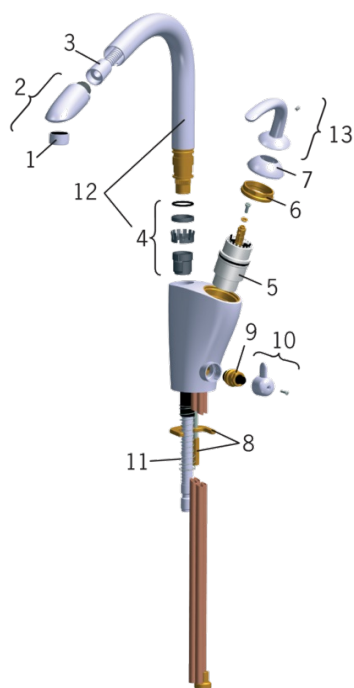

Varaosat

SP5932

	Koodi	LVI (Suomi)
01	232210	6421620
01	232210V-60	6420521
02	159640V-60	6517551
02	159640V	6420157
03	600533V	6421444
04	159647V	6420159
05	158890	6420301
06	158726	6420331
07	859103V-60	6420524
07	859103V	6420702
08	159607V	6421599
09	158203V	6420205
10	159643V	6420158
10	159643V-60	6420512
11	159648V	6420165
12	159693V	6517270
12	159693V-60	6517552
13	159639V	6512640