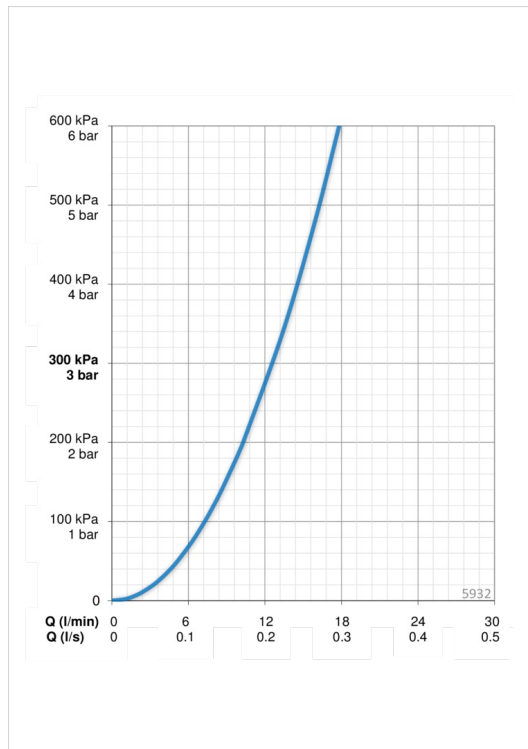

5932 Oras Aventa - Keittiöhana, jossa pesukoneventtiili

EAN: 6414150047121

LVI (Suomi): 6212520

www.oras.com/fi/products/oras/product/5932

Keittiöhana, jossa on kääntyvä ja ulosvedettävä juoksuputki sekä pesukoneventtiili (kytketään kylmälle vedelle). Juoksuputken kääntymiskulma on 60° (tehdasasetus) tai 110°.

- Keittiö
- Yksiotte
- Tasoasennus
- Kromi
- Ulosvedettävä juoksuputki
- Pesukoneventtiili

Tekniset tiedot

Virtaamatiedot

Virtaama 300 kPa	0.21 l/s
Painehäviö virtaamalla (0.2 l/s)	285 kPa

Tekniset ominaisuudet

Lämmin vesi	max. +80°C
Käyttöpaine	50 - 1000 kPa
Liitännäiskoko	G1/2
ItemProjection	250-750 mm
ItemMaterial	brass

Määräykset

EN standardi	EN 817
Ääniluokka	I (ISO 3822)

Tyyppihyväksynät

STF sertifikaatti	STF VTT-RTH-00098-11
Sintef	Sintef Nr. 0986