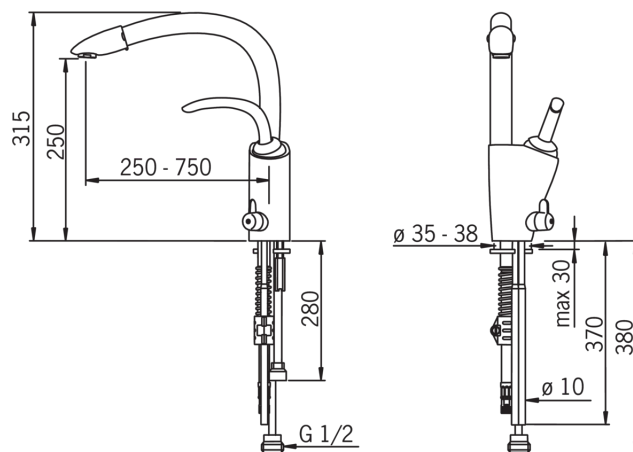

Varaosat

SP5932

	Koodi	LVI (Suomi)
01	232210	6421620
01	232210V-60	6420521
02	159640V-60	6517551
02	159640V	6420157
03	600533V	6421444
04	159647V	6420159
05	158890	6420301
06	158726	6420331
07	859103V-60	6420524
07	859103V	6420702
08	159607V	6421599
09	158203V	6420205
10	159643V	6420158
10	159643V-60	6420512
11	159648V	6420165
12	159693V	6517270
12	159693V-60	6517552
13	159639V	6512640