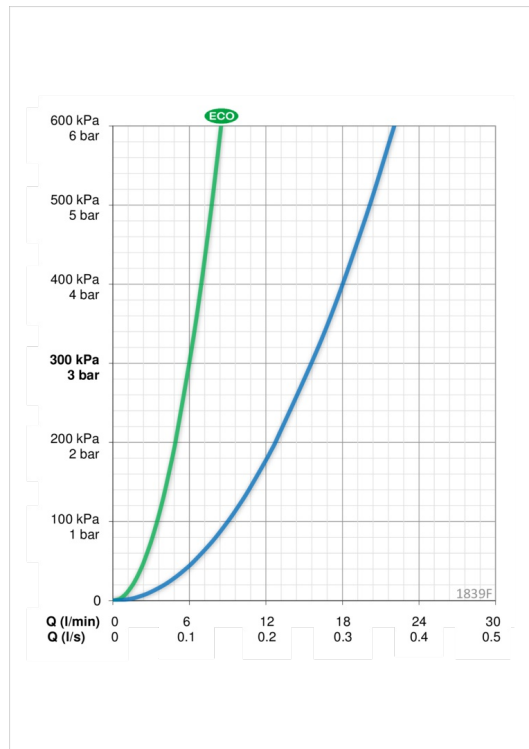

1839F Oras Vega - Keittiöhana, jossa pesukoneventtiili

EAN: 6414150060533

LVI (Suomi): 6215012

www.oras.com/fi/products/oras/product/1839F

Hanassa on kääntyvä korkea juoksuputki, pesukoneventtiili ja joustavat kytkentäputket. Tukevassa kaksikomponenttivivussa on veden virtaamaa rajoittava ekonappi.

Huom.

Juoksuputken voi asentaa joko taakse, sivulle oikealle tai vasemmalle. Juoksuputken kääntymiskulma on 120° (mahdollista rajoittaa 0° tai 60°).

- Keittiö
- Yksiotte
- Tasoasennus
- Kromi
- Kääntyvä juoksuputki
- Pesukoneventtiili
- Joustava kytkentäputki/putket
- Virtaamaa rajoittava ekonappi

Tekniset tiedot

Virtaamatiedot

Ekovirtaama 300 kPa	0.1 l/s
Virtaama 300 kPa	0.26 l/s
Painehäviö virtaamalla (0.2 l/s)	180 kPa

Tekniset ominaisuudet

Lämmin vesi	max. +80°C
Käyttöpaine	50 - 1000 kPa
ItemMaterial	brass

Määräykset

Ääniluokka	I (ISO 3822)

Tyyppihyväksynät

STF sertifikaatti	STF VTT-RTH-00100-11
Sintef	Sintef Nr. 0228