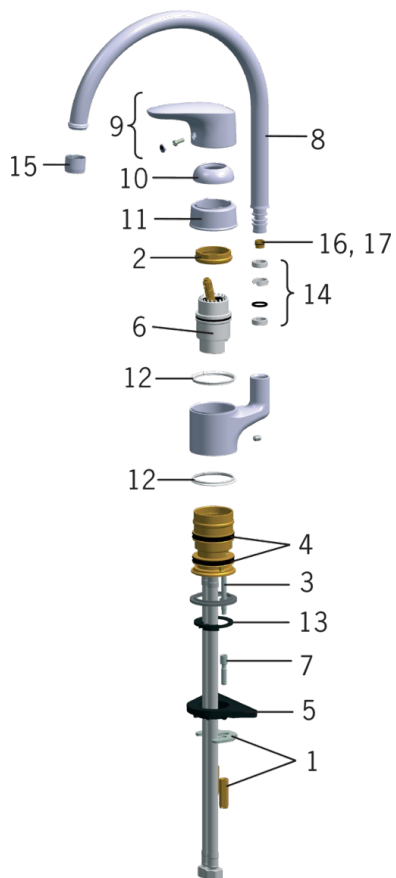

Varaosat

SP1838F

	Koodi	LVI (Suomi)
01	158697	6420358
02	158726	6420331
03	158747/10	6420154
04	158735	6420263
05	158825	6420134
06	158890	6420301
07	158893	6420359
08	159695V	6420394
09	159319V	6420533
10	159347V	6420503
11	159348V	6420504
12	159423/10	6420348
13	159434	6420139
14	159499	6420144
15	232201	6421610
16	159670/10	6420287
17	159667/10	6420169
17	159667V	6420240

SP0076

	Koodi	LVI (Suomi)
01	158203V	6420205
02	158206V	6420206