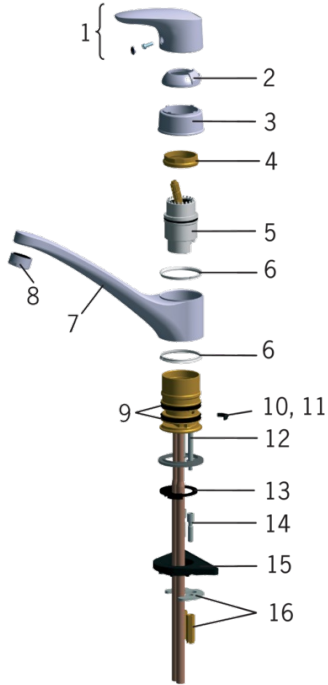

1825 Oras Vega - Keittiöhana, jossa pesukoneventtiili

EAN: 4007536246113

LVI (Suomi): 6215110

www.oras.com/fi/products/oras/product/1825

Hanassa on kääntyvä juoksuputki ja pesukoneventtiili. Juoksuputken kääntymiskulma on 100° (mahdollista rajoittaa 40° - 80°). Tukevassa kaksikomponenttivivussa on veden virtaamaa rajoittava ekonappi.

- Keittiö
- Yksiotte
- Tasoasennus
- Kromi
- Kääntyvä juoksuputki
- Pesukoneventtiili
- Virtaamaa rajoittava ekonappi

Tekniset tiedot

Virtaamatiedot

Ekovirtaama 300 kPa	0.11 l/s
Virtaama 300 kPa	0.27 l/s
Painehäviö virtaamalla (0.2 l/s)	160 kPa

Tekniset ominaisuudet

Lämmin vesi	max. +80°C
Käyttöpaine	50 - 1000 kPa
ItemMaterial	brass

Määräykset

Ääniluokka	I (ISO 3822)
------------	---------------------

Tyypinhyväksynät

STF sertifikaatti	STF VTT-RTH-00100-11
-------------------	-----------------------------

SP1820

	Koodi	LVI (Suomi)
01	159319V	6420533
02	159347V	6420503
03	159348V	6420504
04	158726	6420331
05	158890	6420301
06	159423/10	6420348
07	159286V	6420208
08	232210	6421620
09	158735	6420263
10	159426/10	6420351
11	159430/10	6420168
12	158747/10	6420154
13	159434	6420139
14	158893	6420359
15	158825	6420134
16	158697	6420358