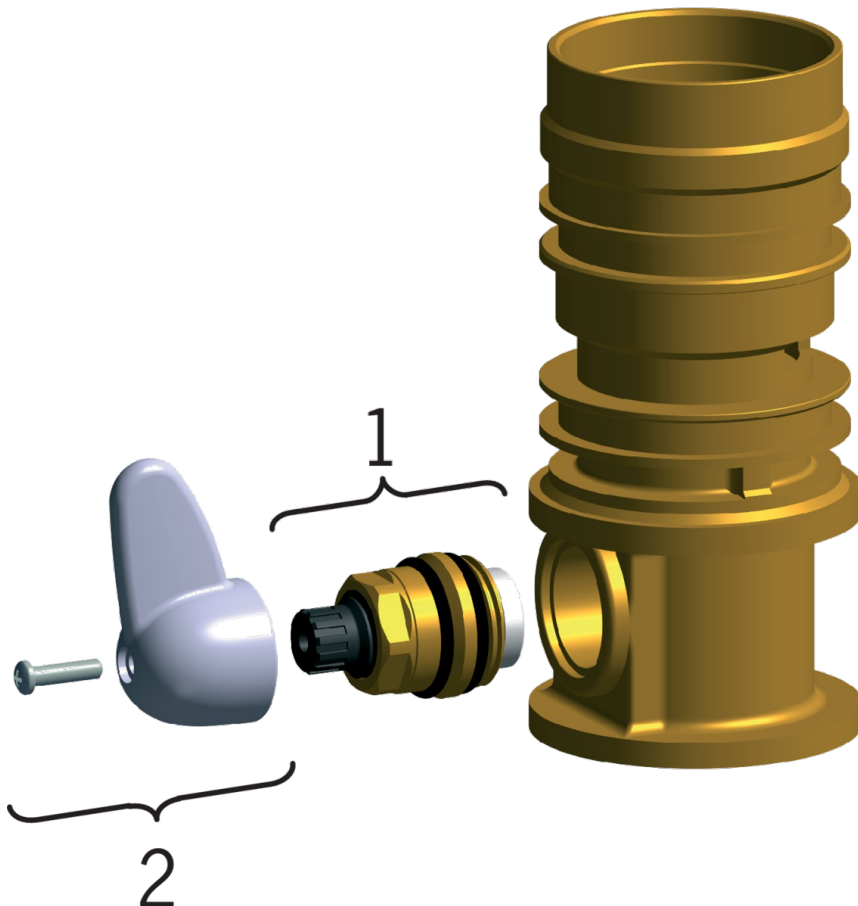

SP0076

	Koodi	LVI (Suomi)
01	158203V	6420205
02	158206V	6420206