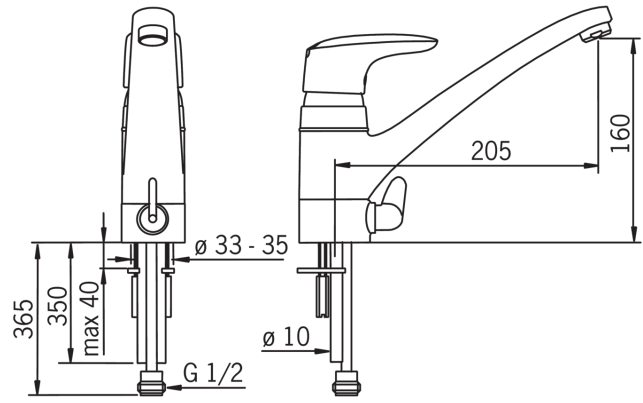

- Keittiö
- Yksiotte
- Tasoasennus
- Kromi
- Kääntyvä juoksuputki
- Pesukoneventtiili
- Virtaamaa rajoittava ekonappi

Tekniset tiedot

Virtaamatiedot

Ekovirtaama 300 kPa	0.11 l/s
Virtaama 300 kPa	0.27 l/s
Painehäviö virtaamalla (0.2 l/s)	160 kPa

Tekniset ominaisuudet

Lämmin vesi	max. +80°C
Käyttöpaine	50 - 1000 kPa
ItemMaterial	brass

Määräykset

Ääniluokka	I (ISO 3822)
------------	---------------------

Tyypinhyväksynät

STF sertifikaatti	STF VTT-RTH-00100-11
-------------------	-----------------------------