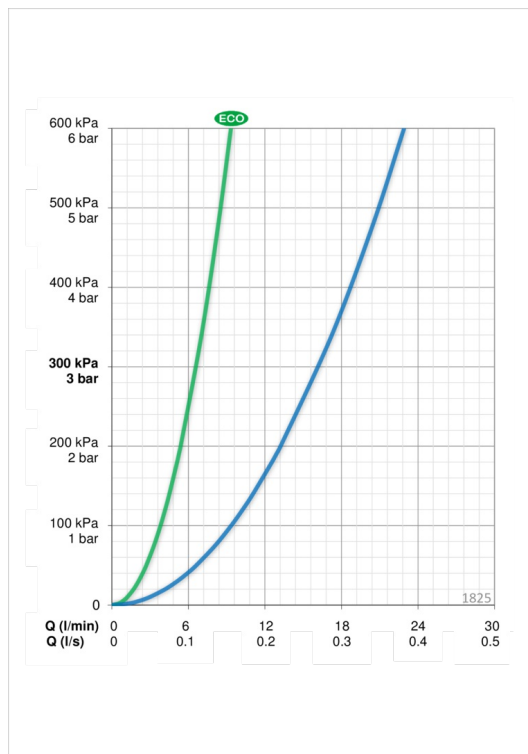

- Keittiö
- Yksiotte
- Tasoasennus
- Kromi
- Kääntyvä juoksuputki
- Pesukoneventtiili
- Virtaamaa rajoittava ekonappi

Tekniset tiedot

Virtaamatiedot

Ekovirtaama 300 kPa	0.11 l/s
Virtaama 300 kPa	0.27 l/s
Painehäviö virtaamalla (0.2 l/s)	160 kPa

Tekniset ominaisuudet

Lämmin vesi	max. +80°C
Käyttöpaine	50 - 1000 kPa
ItemMaterial	brass

Määräykset

Ääniluokka	I (ISO 3822)
------------	---------------------

Tyypinhyväksynät

STF sertifikaatti	STF VTT-RTH-00100-11
-------------------	-----------------------------