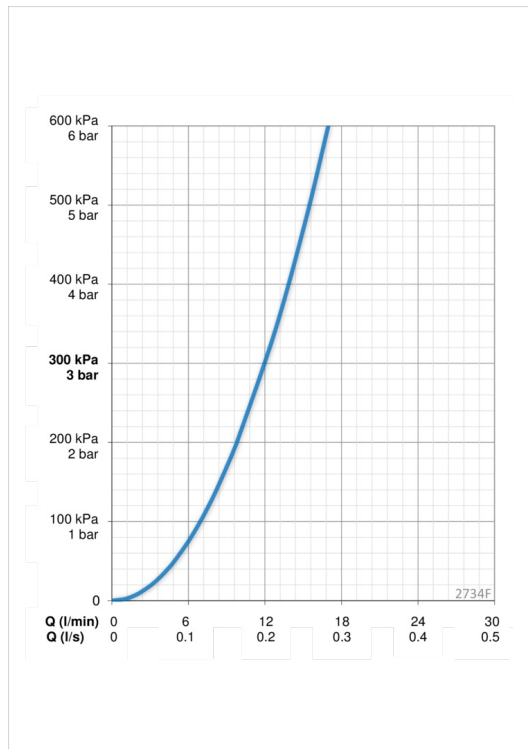

2734F Oras Optima - Keittiöhana, jossa pesukoneventtiili, 6 V

EAN: 6414150070020
LVI (Suomi): 6219072

www.oras.com/fi/products/oras/product/2734F

Keittiöhana, jossa EasyGrip-vipu, korkea juoksuputki, poresuutin ja älykäs pesukoneventtiili (kytketään kylmään veteen). Juoksuputken kääntymiskulma on 120° (mahdollista rajoittaa 0° tai 60°). Pesukoneventtiili sulkeutuu automaattisesti neljän tai kahdentoista tunnin kuluttua (yhdeällä painalluksella venttiili on auki 4 tuntia ja viiden sekunnin painalluksella 12 tuntia). Paristokäyttöinen, 6 V. Hanassa joustavat kytkentäputket.

- Keittiö, Health & Care
- Yksiotte, Paristokäyttöinen
- Tasoasennus
- Kromi
- Kääntyvä juoksuputki
- Älykäs pesukoneventtiili
- Easy-Grip Vipu
- Joustava kytkentäputki/putket
- DZR messinki, Vähälyijyinen <0.3, Kaikki vesikanavat ovat ilman nikkelipinnoitetta

Tekniset tiedot

Virtaamatiedot

Virtaama 300 kPa	0.2 l/s
Painehäviö virtaamalla (0.2 l/s)	300 kPa

Tekniset ominaisuudet

Lämmin vesi	max. +80°C
Käyttöpaine	50 - 1000 kPa
Liitäntäkoko	G3/8
ItemProjection	217 mm
ItemMaterial	brass

Ohjelmistoasetukset

Pesukoneventtiilin aukioloaika	4 h / 12 h

Elektroniikan tiedot

Paristo	Lithium 2CR5 6 V

Määräykset

EMC Direktiivi	CE 2004/108/EY
EN standardi	EN 817
Ääniluokka	I (ISO 3822)
Suojausluokka	IP 55

Tyypinhyväksynät

STF sertifikaatti	VTT-RTH-00007-14
ETA-Danmark	VA 1.42/20421
Sintef	Sintef Nr. 3084
ItemTypeApprovalSETypeApproval	1462