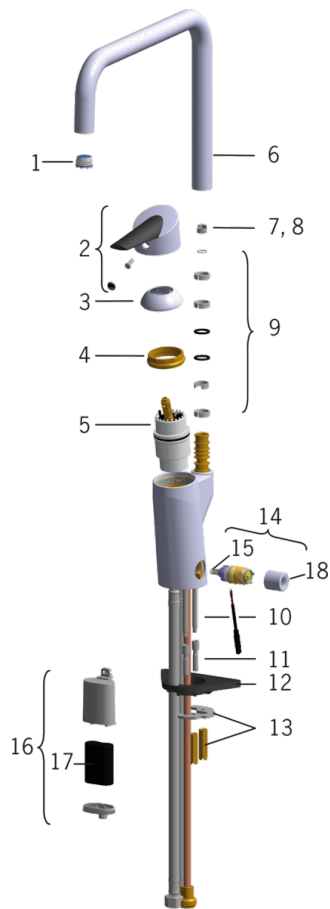

Varaosat

SP2734F

	Koodi	LVI (Suomi)
01	859338V	6422193
02	601319V	6420328
03	159053V	6420526
04	158726	6420331
05	158890	6420301
06	601304V	6510097
07	159670/10	6420287
08	159667/10	6420169
08	159667V	6420240
09	198287V	6422123
10	158747/10	6420154
11	158893	6420359
12	158825	6420134
13	158697	6420358
14	600047V	6420530
15	600038V	6420531
16	199417V	6422167
17	198330	6422030
18	600093V	6420260