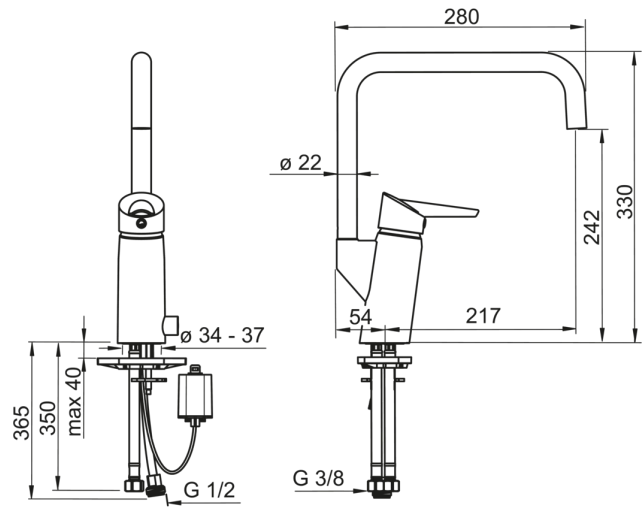

Varaosat

SP2734F

	Koodi	LVI (Suomi)
01	859338V	6422193
02	601319V	6420328
03	159053V	6420526
04	158726	6420331
05	158890	6420301
06	601304V	6510097
07	159670/10	6420287
08	159667/10	6420169
08	159667V	6420240
09	198287V	6422123
10	158747/10	6420154
11	158893	6420359
12	158825	6420134
13	158697	6420358
14	600047V	6420530
15	600038V	6420531
16	199417V	6422167
17	198330	6422030
18	600093V	6420260