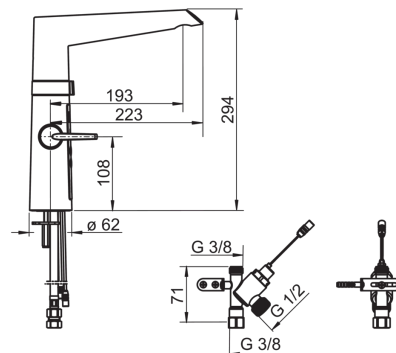

Varaosat

SP2727F

	Koodi	LVI (Suomi)
01	199257/2	6420722
02	601512V	6420340
03	601307V	6420325
04	601472V	6420329
05	601223V	6420313
06	601094/2	6420300
07	601092V	6420299
08	601091V	6420286
09	601287V	6510098
10	601072V	6420285
11	601110V	6420308
12	601103V	6510185