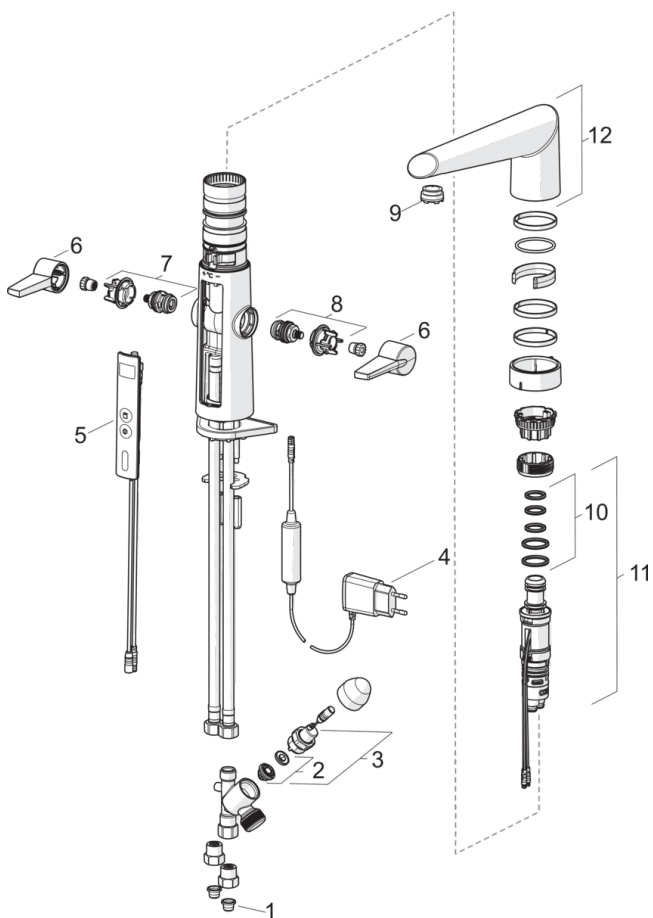

Varaosat

SP2727F

	Koodi	LVI (Suomi)
01	199257/2	6420722
02	601512V	6420340
03	601307V	6420325
04	601472V	6420329
05	601223V	6420313
06	601094/2	6420300
07	601092V	6420299
08	601091V	6420286
09	601287V	6510098
10	601072V	6420285
11	601110V	6420308
12	601103V	6510185