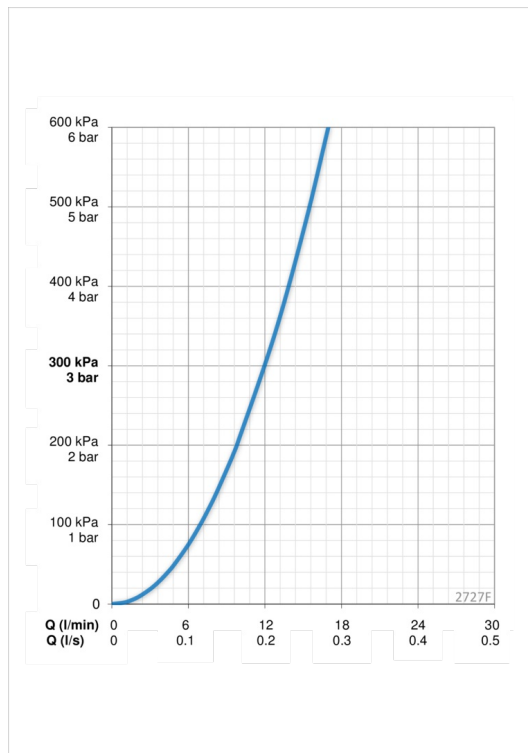

2727F Oras Optima - Keittiöhana, jossa pesukoneventtiili, 230/5 V

EAN: 6414150070068
LVI (Suomi): 6219076

www.oras.com/fi/products/oras/product/2727F

Älykäs keittiöhana, jossa Easy Grip-kahvat kuumalle ja kylmälle vedelle, kosketusvapaa toiminto, lämpötilänäyttö, jossa kuuman veden varoitin, korkea juoksuputki, poresuutin ja älykäs pesukoneventtiili. Kuuman ja kylmän veden virtaama säädetään erillisistä vivuista. Juoksuputken kääntymiskulma on 120° (mahdollista rajoittaa 60° tai 80°). Kosketusvapaa toiminto avataan viemällä kädet tunnustusetäisyydelle. Kosketusvapaan toiminnon veden lämpötila säädetään kääntämällä hanan ja juoksuputken välissä olevaa säätörengasta. Kosketusvapaa toiminto on helppo ottaa käyttöön/pois käytöstä. Pesukoneventtiili avataan painonapista ja se sulkeutuu automaattisesti säädetyn ajan jälkeen. Pesukoneventtiili sulkeutuu automaattisesti neljän tai kahdentoista tunnin kuluttua (yhdeällä painalluksella pesukoneventtiili on auki 4 tuntia ja viiden sekunnin painalluksella 12 tuntia). Sähköliitäntä pistotulppamuuntajalla 230/5 V.

- Keittiö
- Hybridi, Kaksiote, Kosketusvapaa, Pistotulppamuuntaja
- Tasoasennus
- Kromi
- Kääntyvä juoksuputki
- Älykäs pesukoneventtiili
- Easy-Grip Vipu
- Roskasiivilä(t)
- Joustava kytkentäputki/putket
- DZR messinki, Vähälyijyinen <0.3, Kaikki vesikanavat ovat ilman nikkelipinnoitetta

Tekniset tiedot

Virtaamatiedot

Virtaama 300 kPa	0.2 l/s
Painehäviö virtaamalla (0.2 l/s)	290 kPa

Tekniset ominaisuudet

Lämmin vesi	max. +70°C
Käyttöpaine	100 - 1000 kPa
Liitäntäkoko	G3/8
ItemProjection	193 mm
ItemMaterial	brass

Ohjelmistoasetukset