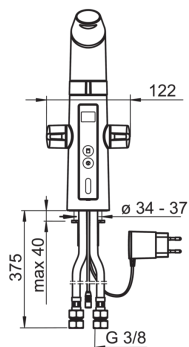

Varaosat

SP2727F

	Koodi	LVI (Suomi)
01	199257/2	6420722
02	601512V	6420340
03	601307V	6420325
04	601472V	6420329
05	601223V	6420313
06	601094/2	6420300
07	601092V	6420299
08	601091V	6420286
09	601287V	6510098
10	601072V	6420285
11	601110V	6420308
12	601103V	6510185