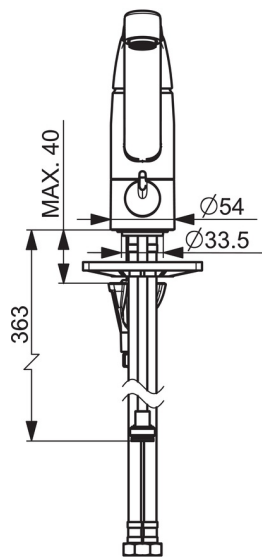

Varaosat

SP5735F

Nimi	Koodi	LVI
01 Pitkä vipu, L=162	1004914V	6510256
01 Käyttövipu, L=136	1005294V	6420677
02 Suojakuppi	602589V	6420632
03 Kiristysmutteri	158726	6420331
04 Säätöosa	158890	6420301
05 Juoksuputki, L=132	602520V	6510237
05 Juoksuputki, L=210	1005585V	6510259
06 Juoksuputken rajoitin, 40° - 80°	1002207/10	6420574
06 Juoksuputken rajoitin, 120°	1001406/10	6420642
07 Kiinnitysruuvi, M8x1, L=130	1000780V	6420637
08 Kiinnityssarja	602610V	6420634
09 Poresuutin, M24x1 STD HC B	232210	6421620
09 Poresuutin, M24 x 1 STD HC A	232211	6421630
10 Laakerirengas	601097/10	6420620
11 X-tiivistepakkaus	158735	6420263
12 Laakerirengas	159423/10	6420348
13 Käyttöventtiili, G1/2	602600V	6420600
14 Pesukoneventtiilin kahva	1005697V	6420657
15 Pohjatiiviste	1002371V	6420646
16 Tukilevy, 100x60mm	158825	6420134