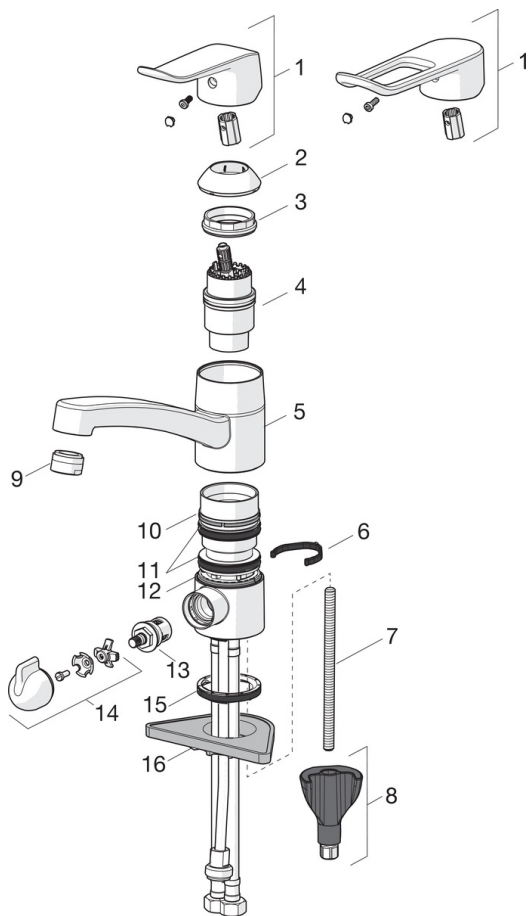

Varaosat

SP5735F

Nimi	Koodi	LVI
01 Pitkä vipu, L=162	1004914V	6510256
01 Käyttövipu, L=136	1005294V	6420677
02 Suojakuppi	602589V	6420632
03 Kiristysmutteri	158726	6420331
04 Säätöosa	158890	6420301
05 Juoksuputki, L=132	602520V	6510237
05 Juoksuputki, L=210	1005585V	6510259
06 Juoksuputken rajoitin, 40° - 80°	1002207/10	6420574
06 Juoksuputken rajoitin, 120°	1001406/10	6420642
07 Kiinnitysruuvi, M8x1, L=130	1000780V	6420637
08 Kiinnityssarja	602610V	6420634
09 Poresuutin, M24x1 STD HC B	232210	6421620
09 Poresuutin, M24 x 1 STD HC A	232211	6421630
10 Laakerirengas	601097/10	6420620
11 X-tiivistepakkaus	158735	6420263
12 Laakerirengas	159423/10	6420348
13 Käyttöventtiili, G1/2	602600V	6420600
14 Pesukoneventtiilin kahva	1005697V	6420657
15 Pohjatiiviste	1002371V	6420646
16 Tukilevy, 100x60mm	158825	6420134