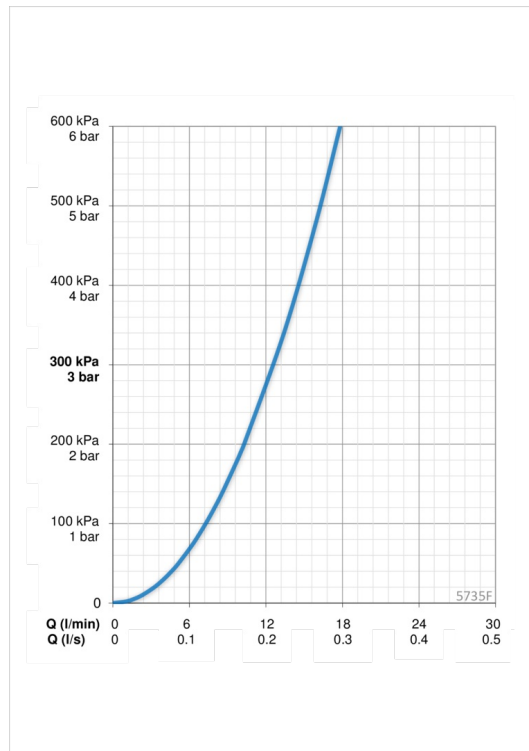

EAN: 6414150087943

LVI: 6219162

www.oras.com/fi/products/oras/product/5735F

Oras Care -keittiöhana, jossa pesukoneventtiili keraamisella käyttöventtiilillä (90° auki - kiinni). Ergonomisesti muotoiltu kahva helpottaa käyttöä kaikissa tilanteissa. Kääntyvä juoksuputki 120° (mahdollista rajoittaa 40° - 80°). Veden lämpötilan ja maksimivirtaaman rajoitusmahdollisuus. Joustavat kytkentäputket.

- Health & Care
- Yksiotte, Pesukoneventtiili
- Tasoasennus
- Kromi
- Kääntyvä juoksuputki, Kääntymiskulman rajoitusmahdollisuus
- Vakioporesuutin
- Mekaaninen pesukoneventtiili
- Pitkä vipu, Yksi käyttövipu/kahva, Kuuma/Kylmä symbolit
- Lämpötilan ja virtaaman rajoitusmahdollisuus
- Ø 40 mm säätöosa
- Joustavat kytkentäputket
- Sisärunko sinkinkadonkestävää messinkiä, 3S-Installation - kiinnitysjärjestelmä

Tekniset tiedot

Virtaamatiedot

Virtaama 300 kPa	0.21 l/s
Painehäviö virtaamalla (0.2 l/s)	275 kPa

Tekniset ominaisuudet

Lämmin vesi	max. +80°C
Käyttöpaine	50 - 1000 kPa
Liitännätkoko	G3/8
Projektio	214 mm
Materiaali	Messinki

Määräykset

EN standardi	EN 817
Ääniluokka	I (ISO 3822)