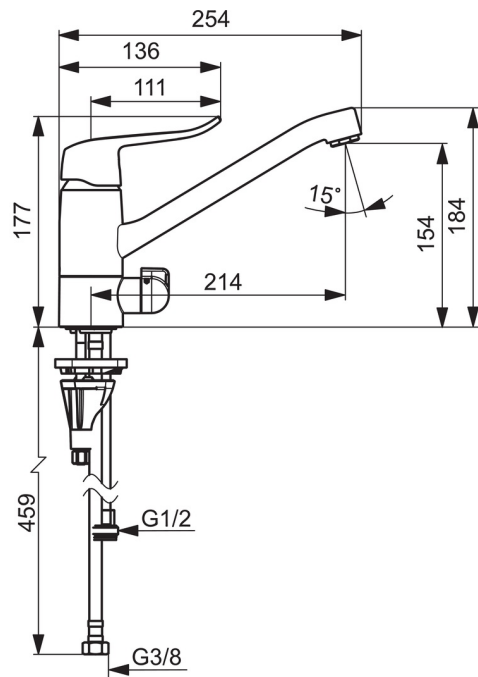

Varaosat

SP5735F

Nimi	Koodi	LVI
01 Pitkä vipu, L=162	1004914V	6510256
01 Käyttövipu, L=136	1005294V	6420677
02 Suojakuppi	602589V	6420632
03 Kiristysmutteri	158726	6420331
04 Säätöosa	158890	6420301
05 Juoksuputki, L=132	602520V	6510237
05 Juoksuputki, L=210	1005585V	6510259
06 Juoksuputken rajoitin, 40° - 80°	1002207/10	6420574
06 Juoksuputken rajoitin, 120°	1001406/10	6420642
07 Kiinnitysruuvi, M8x1, L=130	1000780V	6420637
08 Kiinnityssarja	602610V	6420634
09 Poresuutin, M24x1 STD HC B	232210	6421620
09 Poresuutin, M24 x 1 STD HC A	232211	6421630
10 Laakerirengas	601097/10	6420620
11 X-tiivistepakkaus	158735	6420263
12 Laakerirengas	159423/10	6420348
13 Käyttöventtiili, G1/2	602600V	6420600
14 Pesukoneventtiilin kahva	1005697V	6420657
15 Pohjatiiviste	1002371V	6420646
16 Tukilevy, 100x60mm	158825	6420134