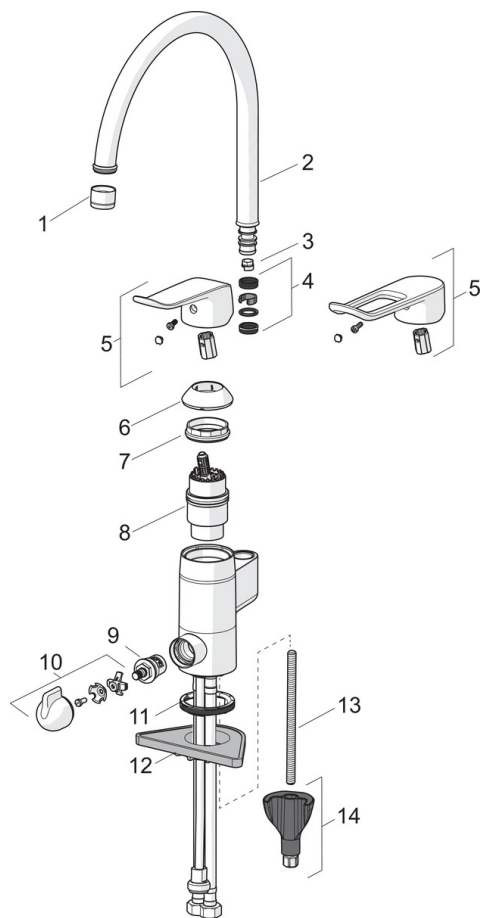

- Health & Care
- Yksiotte
- Tasoasennus
- Kromi
- Kääntyvä juoksuputki, Kääntymiskulman rajoitusmahdollisuus
- Vakiopreesuutin
- Pitkä vipu, Yksi käyttövipu/kahva, Kuuma/Kylmä symbolit
- Lämpötilan ja virtaaman rajoitusmahdollisuus
- Ø 40 mm säätöosa
- Joustavat kytkentäputket
- Sisärunko sinkinkadonkestävää messinkiä, 3S-Installation - kiinnitysjärjestelmä

Tekniset tiedot

Virtaamatiedot

| | |
|----------------------------------|-----------------|
| Virtaama 300 kPa | 0.21 l/s |
| Painehäviö virtaamalla (0.2 l/s) | 275 kPa |

Tekniset ominaisuudet

| | |
|--------------|----------------------|
| Lämmin vesi | max. +80°C |
| Käyttöpaine | 50 - 1000 kPa |
| Liitäntäkoko | G3/8 |
| Projektio | 178 mm |
| Materiaali | Messinki |

Määräykset

| | |
|--------------|---------------------|
| EN standardi | EN 817 |
| Ääniluokka | I (ISO 3822) |

Varaosat

SP5739F

| Nimi | Koodi | LVI |
|----------------------------------|-----------|---------|
| 01 Poresuutin, M22x1 | 232201 | 6421610 |
| 02 Juoksuputki | 159695V | 6420394 |
| 03 Juoksuputken rajoitin, 120° | 159670/10 | 6420287 |
| 03 Juoksuputken rajoitin, 60°/0° | 159667/10 | 6420169 |
| 03 Juoksuputken rajoitin, 60°/0° | 159667V | 6420240 |
| 04 Tiivistesarja | 159499 | 6420144 |
| 05 Käyttövipu, L=136 | 1005294V | 6420677 |
| 05 Pitkä vipu, L=162 | 1004914V | 6510256 |
| 06 Suojakuppi | 602589V | 6420632 |
| 07 Kiristysmutteri | 158726 | 6420331 |
| 08 Säätöosa | 158890 | 6420301 |
| 09 Käyttöventtiili, G1/2 | 602600V | 6420600 |
| 10 Pesukoneventtiilin kahva | 1005697V | 6420657 |
| 11 Pohjatiiviste | 1002371V | 6420646 |
| 12 Tukilevy, 100x60mm | 158825 | 6420134 |
| 13 Kiinnitysruuvi, M8x1, L=130 | 1000780V | 6420637 |
| 14 Kiinnityssarja | 602610V | 6420634 |