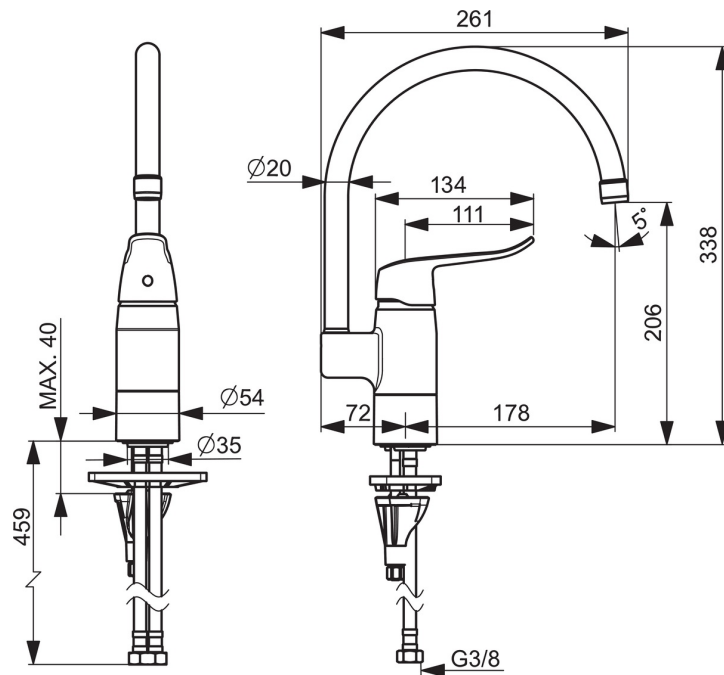

- Health & Care
- Yksiotte
- Tasoasennus
- Kromi
- Kääntyvä juoksuputki, Kääntymiskulman rajoitusmahdollisuus
- Vakiopreesuutin
- Pitkä vipu, Yksi käyttövipu/kahva, Kuuma/Kylmä symbolit
- Lämpötilan ja virtaaman rajoitusmahdollisuus
- Ø 40 mm säätöosa
- Joustavat kytkentäputket
- Sisärunko sinkinkadonkestävää messinkiä, 3S-Installation - kiinnitysjärjestelmä

Tekniset tiedot

Virtaamatiedot

| | |
|----------------------------------|-----------------|
| Virtaama 300 kPa | 0.21 l/s |
| Painehäviö virtaamalla (0.2 l/s) | 275 kPa |

Tekniset ominaisuudet

| | |
|--------------|----------------------|
| Lämmin vesi | max. +80°C |
| Käyttöpaine | 50 - 1000 kPa |
| Liitäntäkoko | G3/8 |
| Projektio | 178 mm |
| Materiaali | Messinki |

Määräykset

| | |
|--------------|---------------------|
| EN standardi | EN 817 |
| Ääniluokka | I (ISO 3822) |

Varaosat

SP5739F

| Nimi | Koodi | LVI |
|----------------------------------|-----------|---------|
| 01 Poresuutin, M22x1 | 232201 | 6421610 |
| 02 Juoksuputki | 159695V | 6420394 |
| 03 Juoksuputken rajoitin, 120° | 159670/10 | 6420287 |
| 03 Juoksuputken rajoitin, 60°/0° | 159667/10 | 6420169 |
| 03 Juoksuputken rajoitin, 60°/0° | 159667V | 6420240 |
| 04 Tiivistesarja | 159499 | 6420144 |
| 05 Käyttövipu, L=136 | 1005294V | 6420677 |
| 05 Pitkä vipu, L=162 | 1004914V | 6510256 |
| 06 Suojakuppi | 602589V | 6420632 |
| 07 Kiristysmutteri | 158726 | 6420331 |
| 08 Säätöosa | 158890 | 6420301 |
| 09 Käyttöventtiili, G1/2 | 602600V | 6420600 |
| 10 Pesukoneventtiilin kahva | 1005697V | 6420657 |
| 11 Pohjatiiviste | 1002371V | 6420646 |
| 12 Tukilevy, 100x60mm | 158825 | 6420134 |
| 13 Kiinnitysruuvi, M8x1, L=130 | 1000780V | 6420637 |
| 14 Kiinnityssarja | 602610V | 6420634 |