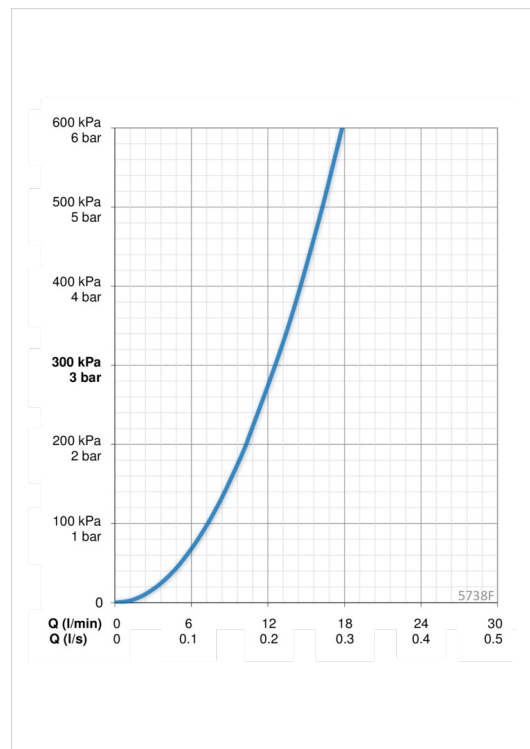

EAN: 6414150087912

LVI: 6219163

www.oras.com/fi/products/oras/product/5738F

Oras Care -keittiöhana, jossa korkea juoksuputki. Ergonomisesti muotoiltu kahva helpottaa käyttöä kaikissa tilanteissa. Kääntyvä juoksuputki 120 (mahdollista rajoittaa 0° tai 60°). Veden lämpötilan ja maksimivirtaaman rajoitusmahdollisuus. Joustavat kytkentäputket.

- Health & Care
- Yksiotte
- Tasoasennus
- Kromi
- Kääntyvä juoksuputki, Kääntymiskulman rajoitusmahdollisuus
- Vakiopreesuutin
- Pitkä vipu, Yksi käyttövipu/kahva, Kuuma/Kylmä symbolit
- Lämpötilan ja virtaaman rajoitusmahdollisuus
- Ø 40 mm säätöosa
- Joustavat kytkentäputket
- Sisärunko sinkinkadonkestävää messinkiä, 3S-Installation - kiinnitysjärjestelmä

Tekniset tiedot

Virtaamatiedot

Virtaama 300 kPa	0.21 l/s
Painehäviö virtaamalla (0.2 l/s)	275 kPa

Tekniset ominaisuudet

Lämmin vesi	max. +80°C
Käyttöpaine	50 - 1000 kPa
Liitäntäkoko	G3/8
Projektio	178 mm
Materiaali	Messinki

Määräykset

EN standardi	EN 817
Ääniluokka	I (ISO 3822)