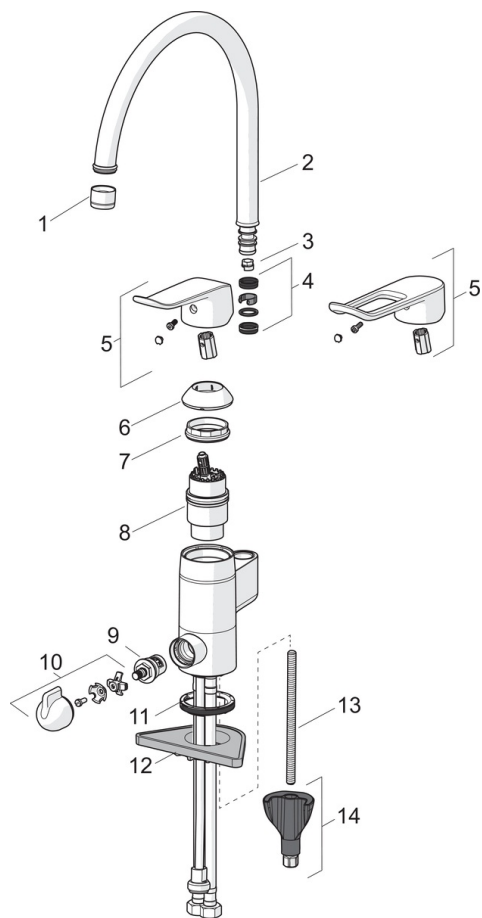

EAN: 6414150087929

LVI: 6219164

www.oras.com/fi/products/oras/product/5739F

Oras Care -keittiöhana, jossa korkea juoksuputki ja pesukoneventtiili keraamisella käyttöventtiilillä (90° auki - kiinni).

Ergonomisesti muotoiltu kahva helpottaa käyttöä kaikissa tilanteissa. Kääntyvä juoksuputki 120° (mahdollista rajoittaa 0° tai 60°) ja nikkelipinnoittamattomat vesitiet. Veden lämpötilan ja maksimivirtaaman rajoitusmahdollisuus. Joustavat kytkentäputket.

- Health & Care
- Yksiotte, Pesukoneventtiili
- Tasoasennus
- Kromi
- Kääntyvä juoksuputki, Kääntymiskulman rajoitusmahdollisuus
- Vakioporesuutin
- Mekaaninen pesukoneventtiili
- Pitkä vipu, Yksi käyttövipu/kahva, Kuuma/Kylmä symbolit
- Lämpötilan ja virtaaman rajoitusmahdollisuus
- Ø 40 mm säätöosa
- Joustavat kytkentäputket
- Sisärunko sinkinkadonkestävää messinkiä, 3S-Installation -kiinnitysjärjestelmä

Tekniset tiedot

Virtaamatiedot

Virtaama 300 kPa	0.2 l/s
Painehäviö virtaamalla (0.2 l/s)	300 kPa

Tekniset ominaisuudet

Lämmin vesi	max. +80°C
Käyttöpaine	50 - 1000 kPa
Liitäntäkoko	G3/8
Projektiio	178 mm
Materiaali	Messinki

Määräykset

EN standardi	EN 817
Ääniluokka	I (ISO 3822)

Varaosat

SP5739F

Nimi	Koodi	LVI
01 Poresuutin, M22x1	232201	6421610
02 Juoksuputki	159695V	6420394
03 Juoksuputken rajoitin, 120°	159670/10	6420287
03 Juoksuputken rajoitin, 60°/0°	159667/10	6420169
03 Juoksuputken rajoitin, 60°/0°	159667V	6420240
04 Tiivistesarja	159499	6420144
05 Käyttövipu, L=136	1005294V	6420677
05 Pitkä vipu, L=162	1004914V	6510256
06 Suojakuppi	602589V	6420632
07 Kiristysmutteri	158726	6420331
08 Säätöosa	158890	6420301
09 Käyttöventtiili, G1/2	602600V	6420600
10 Pesukoneventtiilin kahva	1005697V	6420657
11 Pohjatiiviste	1002371V	6420646
12 Tukilevy, 100x60mm	158825	6420134
13 Kiinnitysruuvi, M8x1, L=130	1000780V	6420637
14 Kiinnityssarja	602610V	6420634