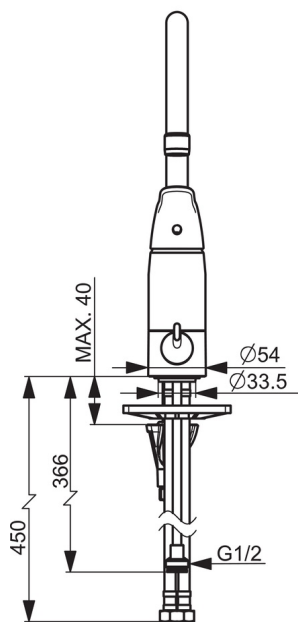

EAN: 6414150087929

LVI: 6219164

www.oras.com/fi/products/oras/product/5739F

Oras Care -keittiöhana, jossa korkea juoksuputki ja pesukoneventtiili keraamisella käyttöventtiilillä (90° auki - kiinni).

Ergonomisesti muotoiltu kahva helpottaa käyttöä kaikissa tilanteissa. Kääntyvä juoksuputki 120° (mahdollista rajoittaa 0° tai 60°) ja nikkelipinnoittamattomat vesitiet. Veden lämpötilan ja maksimivirtaaman rajoitusmahdollisuus. Joustavat kytkentäputket.

- Health & Care
- Yksiotte, Pesukoneventtiili
- Tasoasennus
- Kromi
- Kääntyvä juoksuputki, Kääntymiskulman rajoitusmahdollisuus
- Vakioporesuutin
- Mekaaninen pesukoneventtiili
- Pitkä vipu, Yksi käyttövipu/kahva, Kuuma/Kylmä symbolit
- Lämpötilan ja virtaaman rajoitusmahdollisuus
- Ø 40 mm säätöosa
- Joustavat kytkentäputket
- Sisärunko sinkinkadonkestävää messinkiä, 3S-Installation -kiinnitysjärjestelmä

Tekniset tiedot

Virtaamatiedot

Virtaama 300 kPa	0.2 l/s
Painehäviö virtaamalla (0.2 l/s)	300 kPa

Tekniset ominaisuudet

Lämmin vesi	max. +80°C
Käyttöpaine	50 - 1000 kPa
Liitäntäkoko	G3/8
Projektiio	178 mm
Materiaali	Messinki

Määräykset

EN standardi	EN 817
Ääniluokka	I (ISO 3822)

Varaosat

SP5739F

Nimi	Koodi	LVI
01 Poresuutin, M22x1	232201	6421610
02 Juoksuputki	159695V	6420394
03 Juoksuputken rajoitin, 120°	159670/10	6420287
03 Juoksuputken rajoitin, 60°/0°	159667/10	6420169
03 Juoksuputken rajoitin, 60°/0°	159667V	6420240
04 Tiivistesarja	159499	6420144
05 Käyttövipu, L=136	1005294V	6420677
05 Pitkä vipu, L=162	1004914V	6510256
06 Suojakuppi	602589V	6420632
07 Kiristysmutteri	158726	6420331
08 Säätöosa	158890	6420301
09 Käyttöventtiili, G1/2	602600V	6420600
10 Pesukoneventtiilin kahva	1005697V	6420657
11 Pohjatiiviste	1002371V	6420646
12 Tukilevy, 100x60mm	158825	6420134
13 Kiinnitysruuvi, M8x1, L=130	1000780V	6420637
14 Kiinnityssarja	602610V	6420634