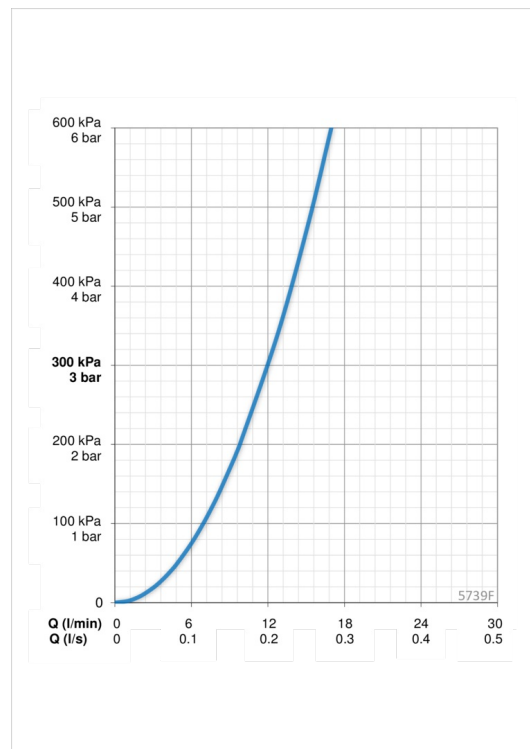

EAN: 6414150087929

LVI: 6219164

www.oras.com/fi/products/oras/product/5739F

Oras Care -keittiöhana, jossa korkea juoksuputki ja pesukoneventtiili keraamisella käyttöventtiilillä (90° auki - kiinni).

Ergonomisesti muotoiltu kahva helpottaa käyttöä kaikissa tilanteissa. Kääntyvä juoksuputki 120° (mahdollista rajoittaa 0° tai 60°) ja nikkelipinnoittamattomat vesitiet. Veden lämpötilan ja maksimivirtaaman rajoitusmahdollisuus. Joustavat kytkentäputket.

- Health & Care
- Yksiotte, Pesukoneventtiili
- Tasoasennus
- Kromi
- Kääntyvä juoksuputki, Kääntymiskulman rajoitusmahdollisuus
- Vakioporesuutin
- Mekaaninen pesukoneventtiili
- Pitkä vipu, Yksi käyttövipu/kahva, Kuuma/Kylmä symbolit
- Lämpötilan ja virtaaman rajoitusmahdollisuus
- Ø 40 mm säätöosa
- Joustavat kytkentäputket
- Sisärunko sinkinkadonkestävää messinkiä, 3S-Installation -kiinnitysjärjestelmä

Tekniset tiedot

Virtaamatiedot

Virtaama 300 kPa	0.2 l/s
Painehäviö virtaamalla (0.2 l/s)	300 kPa

Tekniset ominaisuudet

Lämmin vesi	max. +80°C
Käyttöpaine	50 - 1000 kPa
Liitäntäkoko	G3/8
Projektiio	178 mm
Materiaali	Messinki

Määräykset

EN standardi	EN 817
Ääniluokka	I (ISO 3822)