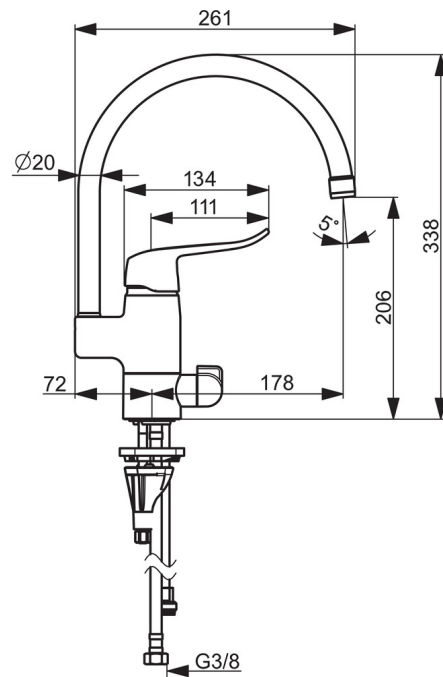

- Health & Care
- Yksiotte, Pesukoneventtiili
- Tasoasennus
- Kromi
- Kääntyvä juoksuputki, Kääntymiskulman rajoitusmahdollisuus
- Vakioporesuutin
- Mekaaninen pesukoneventtiili
- Pitkä vipu, Yksi käyttövipu/kahva, Kuuma/Kylmä symbolit
- Lämpötilan ja virtaaman rajoitusmahdollisuus
- Ø 40 mm säätöosa
- Joustavat kytkentäputket
- Sisärunko sinkinkadonkestävää messinkiä, 3S-Installation -kiinnitysjärjestelmä

Tekniset tiedot

Virtaamatiedot

Virtaama 300 kPa	0.2 l/s
Painehäviö virtaamalla (0.2 l/s)	300 kPa

Tekniset ominaisuudet

Lämmin vesi	max. +80°C
Käyttöpaine	50 - 1000 kPa
Liitäntäkoko	G3/8
Projektiio	178 mm
Materiaali	Messinki

Määräykset

EN standardi	EN 817
Ääniluokka	I (ISO 3822)

Varaosat

SP5739F

Nimi	Koodi	LVI
01 Poresuutin, M22x1	232201	6421610
02 Juoksuputki	159695V	6420394
03 Juoksuputken rajoitin, 120°	159670/10	6420287
03 Juoksuputken rajoitin, 60°/0°	159667/10	6420169
03 Juoksuputken rajoitin, 60°/0°	159667V	6420240
04 Tiivistesarja	159499	6420144
05 Käyttövipu, L=136	1005294V	6420677
05 Pitkä vipu, L=162	1004914V	6510256
06 Suojakuppi	602589V	6420632
07 Kiristysmutteri	158726	6420331
08 Säätöosa	158890	6420301
09 Käyttöventtiili, G1/2	602600V	6420600
10 Pesukoneventtiilin kahva	1005697V	6420657
11 Pohjatiiviste	1002371V	6420646
12 Tukilevy, 100x60mm	158825	6420134
13 Kiinnitysruuvi, M8x1, L=130	1000780V	6420637
14 Kiinnityssarja	602610V	6420634