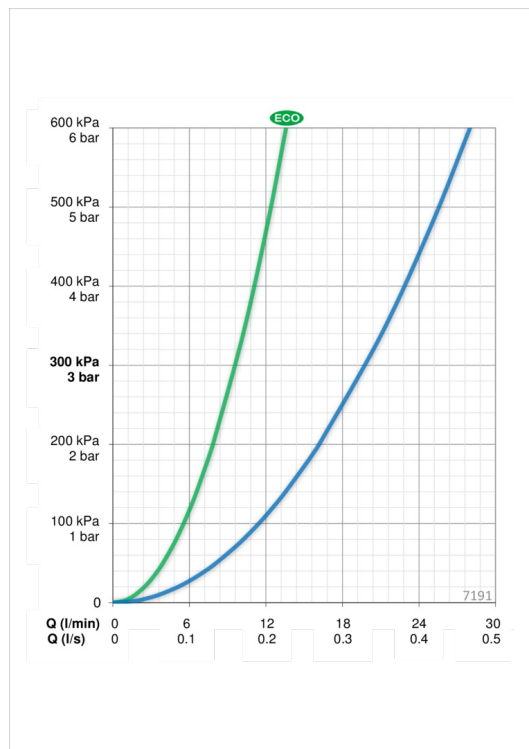

Tyyppihyvaksynät

STF sertifikaatti	STF VTT-RTH-00030-15
ETA-Danmark	VA 1.43/20446