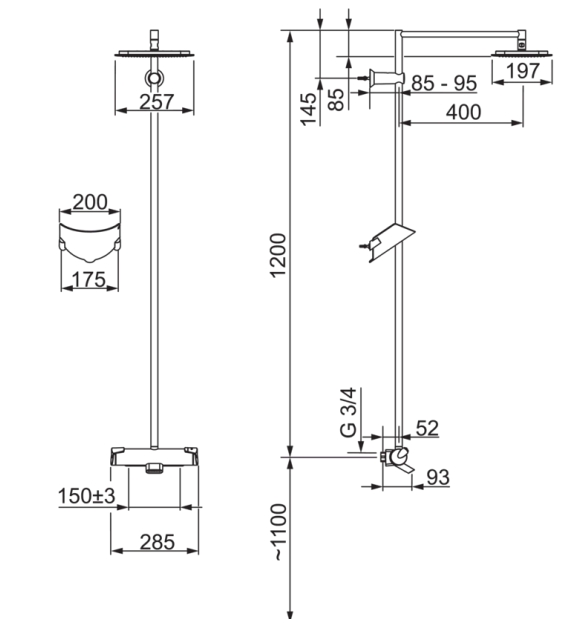

Varaosat

SP7191

	Koodi	LVI (Suomi)
01	601267V	6420321
02	601278V	6510096
03	178375V	6422179
04	178796V	6421003
05	601273V	6420324
06	178780V	6421004
07	601637V	6420376