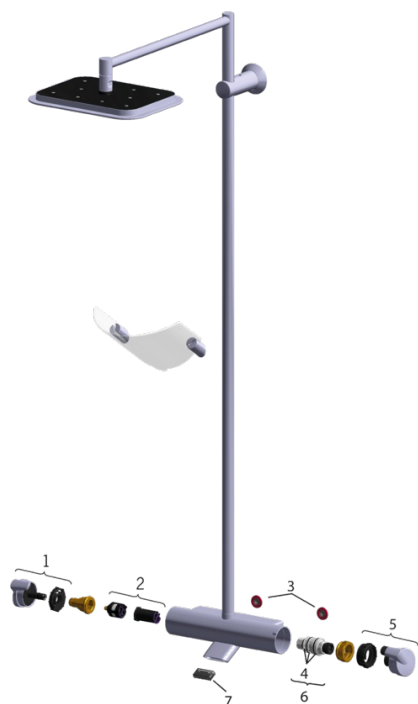

Varaosat

SP7191

	Koodi	LVI (Suomi)
01	601267V	6420321
02	601278V	6510096
03	178375V	6422179
04	178796V	6421003
05	601273V	6420324
06	178780V	6421004
07	601637V	6420376