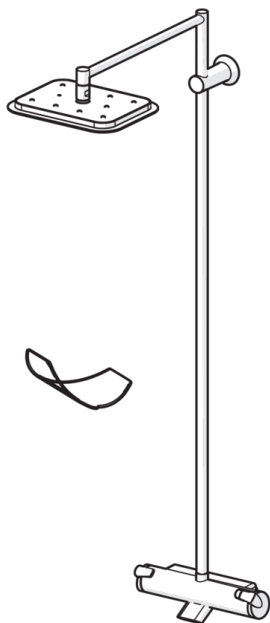

Varaosat

SP7191

	Koodi	LVI (Suomi)
01	601267V	6420321
02	601278V	6510096
03	178375V	6422179
04	178796V	6421003
05	601273V	6420324
06	178780V	6421004
07	601637V	6420376