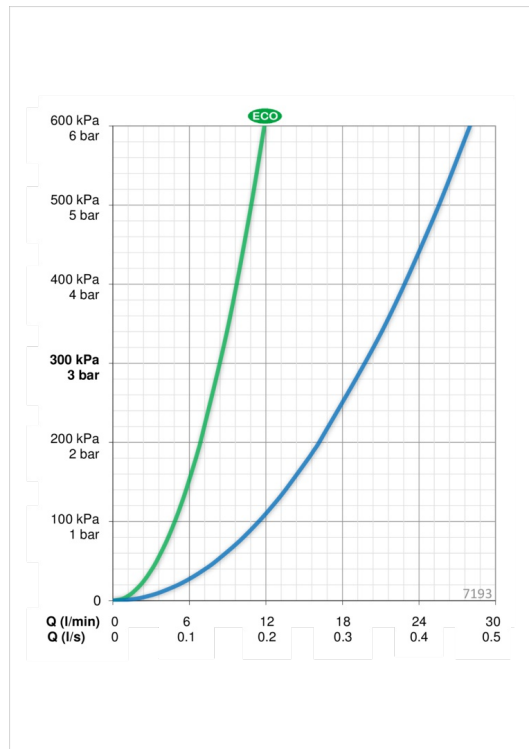

Tyyppihyväksynät

STF sertifikaatti	STF VTT-RTH-00030-15
ETA-Danmark	VA 1.43/20446