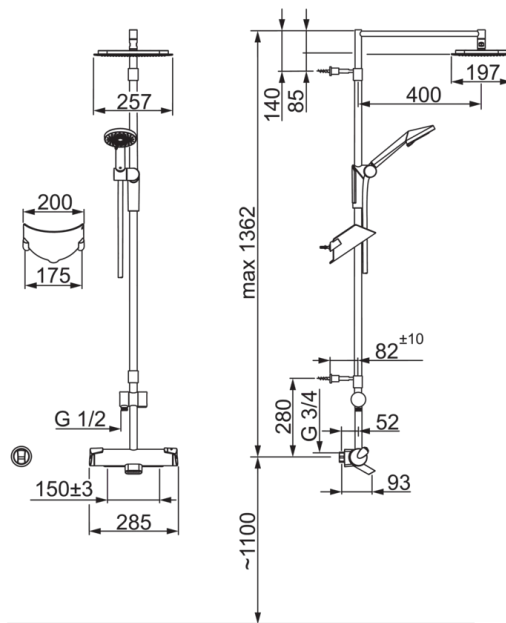

Varaosat

SP7193

	Koodi	LVI (Suomi)
01	601267V	6420321
02	601278V	6510096
03	178375V	6422179
04	178796V	6421003
05	601273V	6420324
06	178780V	6421004
07	601637V	6420376
08	600358V	6420110