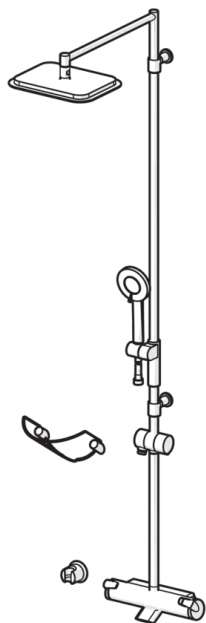

Varaosat

SP7193

	Koodi	LVI (Suomi)
01	601267V	6420321
02	601278V	6510096
03	178375V	6422179
04	178796V	6421003
05	601273V	6420324
06	178780V	6421004
07	601637V	6420376
08	600358V	6420110