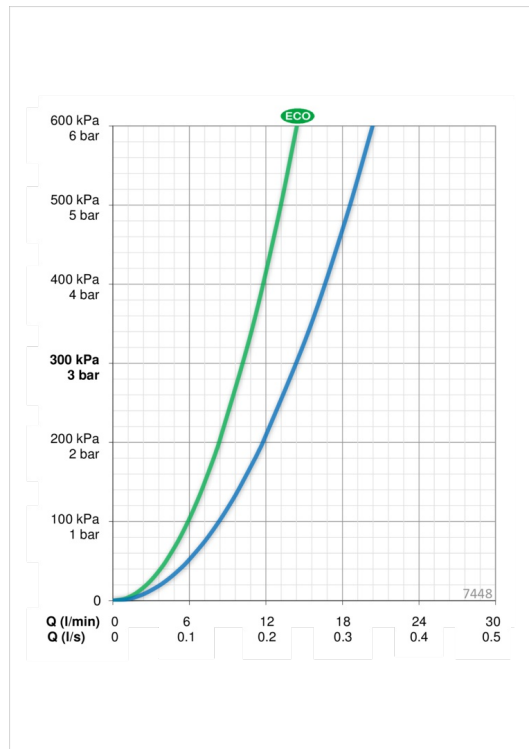

Tyyppihyväksynät

STF sertifikaatti	STF VTT-RTH-00085-17