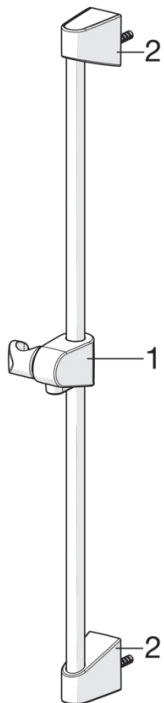

Varaosat

SP520

	Koodi	LVI (Suomi)
01	601189V	6510089
01	601189V-11	6510090
02	601208V	6510091
02	601208V-11	6510092