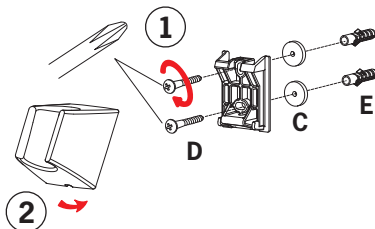

251050

D  x 2

E  ø 6 x 2

C  x 2

1

Denna produkt är anpassad till Branschregler Säker Vatteninstallation. Oras garanterar produktens funktion om branschreglerna och produktens monteringsanvisning följs.

ORAS GROUP
Isometsäntie 2, P.O. Box 40
FI-26101 Rauma
Finland
Tel. +358 2 83 161
Fax +358 2 831 6300
Info.Finland@oras.com