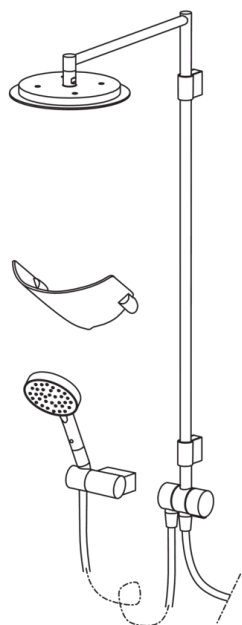

### Tekniset ominaisuudet

Lämmin vesi

**max. +65°C**

Käyttöpaine

**50 - 500 kPa**

Liitännäskoko

**G1/2**