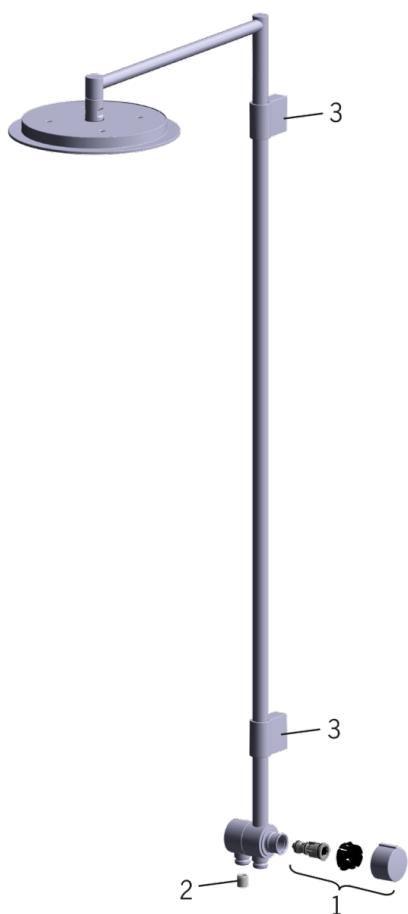

Varaosat

SP392

	Koodi	LVI (Suomi)
01	600358V	6420110
02	105311	6422014
03	600356V	6516002