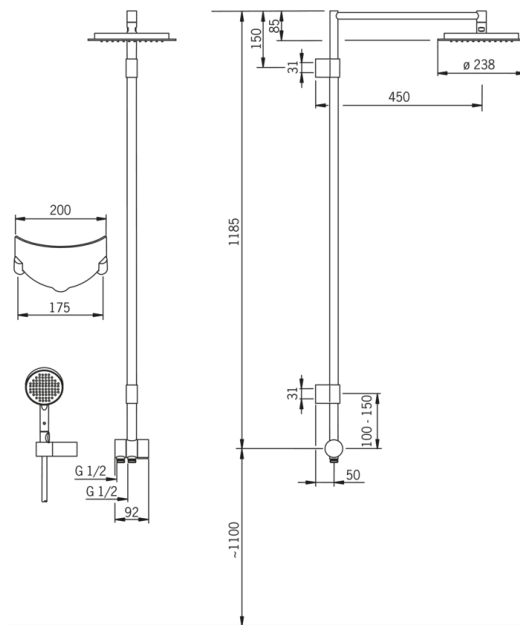

EAN: 6414150060786

LVI (Suomi): 6519723

[www.oras.com/fi/products/oras/product/392](http://www.oras.com/fi/products/oras/product/392)

Sadesuihkusettiin kuuluu:

sadesuihku (Ø 238 mm), suihkuputki, vaihdin, käsisuihku, käsisuihkun pidike, suihkuletku ja saippuateline

### Tekniset ominaisuudet

Lämmin vesi

**max. +65°C**

Käyttöpaine

**50 - 500 kPa**

Liitännäskoko

**G1/2**