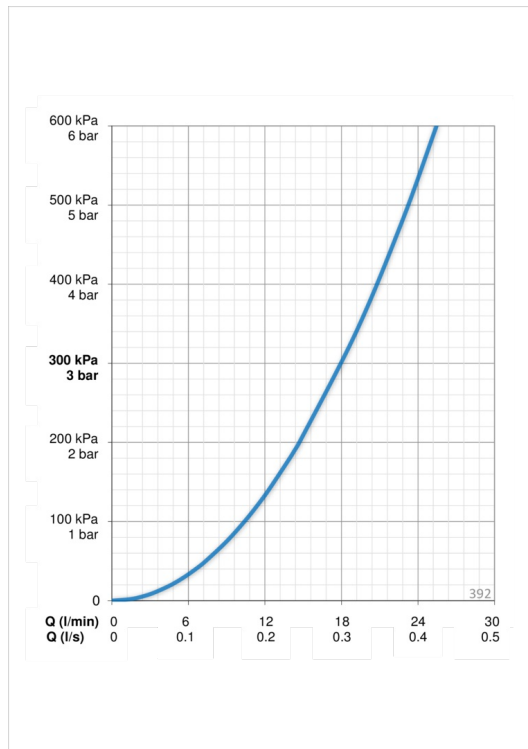

### Tekniset ominaisuudet

Lämmin vesi

**max. +65°C**

Käyttöpaine

**50 - 500 kPa**

Liitännäskoko

**G1/2**