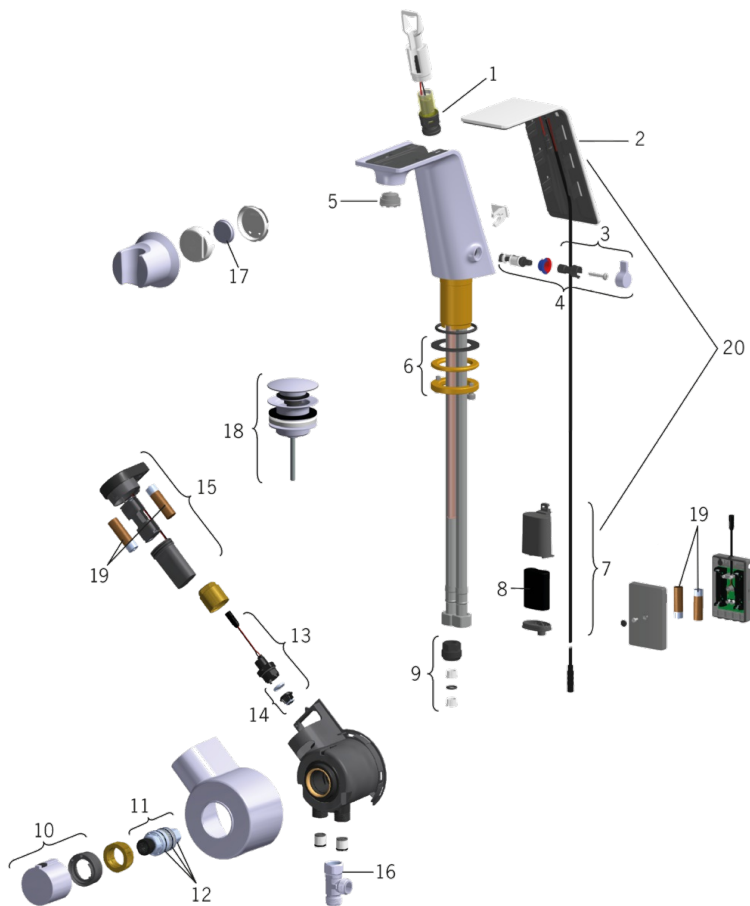

SP8712F

Nimi	Koodi	LVI
01 Magneettiventtiili täydellinen	601697V	6420546
02 Kansi täydellinen	601711V	6420547
03 Lämmönsäätökahva	601709V	6420548
04 Lämmönsäädin	601707V	6420549
05 Poresuutin ja avain, M21.5x1 HC B	601920V	6420550
06 Kiinnitysmutteripakkaus	859114V	6420703
07 Paristokotelo	199417V	6422167
08 Litiumparisto, 2CR5 6 V	198330	6422030
09 Nippa	159684	6420241
10 Lämmönsäätökahva	159048V	6420528
11 Termostaattinen säätöosa	178780V	6421004
12 O-rengassarja	178796V	6421003
13 Magneettiventtiili täydellinen	601307V	6420325
14 Kalvo	601512V	6420340
15 Ohjauksyksikkö, 3 V	601590V	6420377
16 Ejektori	601616V	6420374
17 Paristo, CR2450 3 V Lithium	601468V	6420375
18 Helppokäyttöinen pohjaventtiili	159056V	6420509
19 Paristo, 1,5 V AA Lithium	600599V	6420268
20 Päivityspaketti, 08/2019 -	602708V	6420726