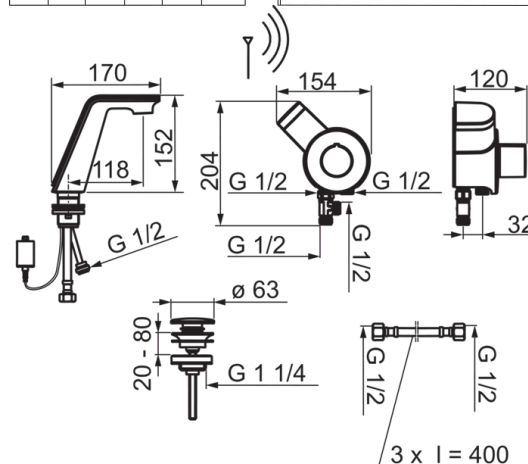

Tekniset tiedot

Virtaamatiedot

Virtaama 300 kPa (virtauksenrajoittimin)	0.07 l/s
Painehäviö virtaamalla (0.1 l/s)	200 kPa

Tekniset ominaisuudet

Lämmin vesi	max. +70°C
Käyttöpaine	100 - 1000 kPa
Liitäntäkoko	G3/8
Projektiio	118 mm
Materiaali	Messinki

Ohjelmistoasetukset

Automaattinen huuhtelu	off (off/12/24/48/72 h)
Automaattinen huuhtelu-aika	30 s (10-600 s)
Max. virtaama-aika	6 s (4 s-60 s) / 60 s (30 s -600 s)

Elektroniikan tiedot

Paristo	Lithium 2CR5 6 V, AA 1.5 V Lithium x 2, CR 2450 3 V

Määräykset

EMC Direktiivi	CE 2004/108/EY
EN standardi	EN 15091
Ääniluokka	I (ISO 3822)
Suojausluokka	IP 44

Tyypihyväksynät

STF sertifikaatti	VTT-RTH-00006-16
KIWA SE	1596

reddot award 2016
winner