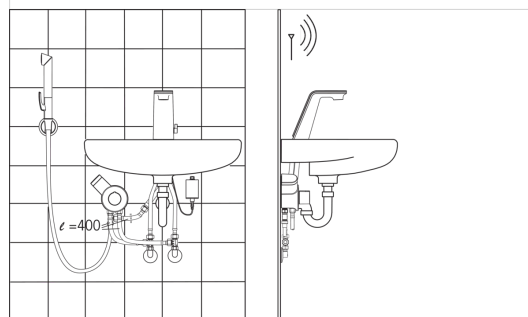

Tekniset tiedot

Virtaamatiedot

Virtaama 300 kPa (virtauksenrajoittimin)	0.07 l/s
Painehäviö virtaamalla (0.1 l/s)	200 kPa

Tekniset ominaisuudet

Lämmin vesi	max. +70°C
Käyttöpaine	100 - 1000 kPa
Liitäntäkoko	G3/8
Projektiio	118 mm
Materiaali	Messinki

Ohjelmistoasetukset

Automaattinen huuhtelu	off (off/12/24/48/72 h)
Automaattinen huuhtelu-aika	30 s (10-600 s)
Max. virtaama-aika	6 s (4 s-60 s) / 60 s (30 s -600 s)

Elektroniikan tiedot

Paristo	Lithium 2CR5 6 V, AA 1.5 V Lithium x 2, CR 2450 3 V

Määräykset

EMC Direktiivi	CE 2004/108/EY
EN standardi	EN 15091
Ääniluokka	I (ISO 3822)
Suojausluokka	IP 44

Tyypihyväksynät

STF sertifikaatti	VTT-RTH-00006-16
KIWA SE	1596

reddot award 2016
winner