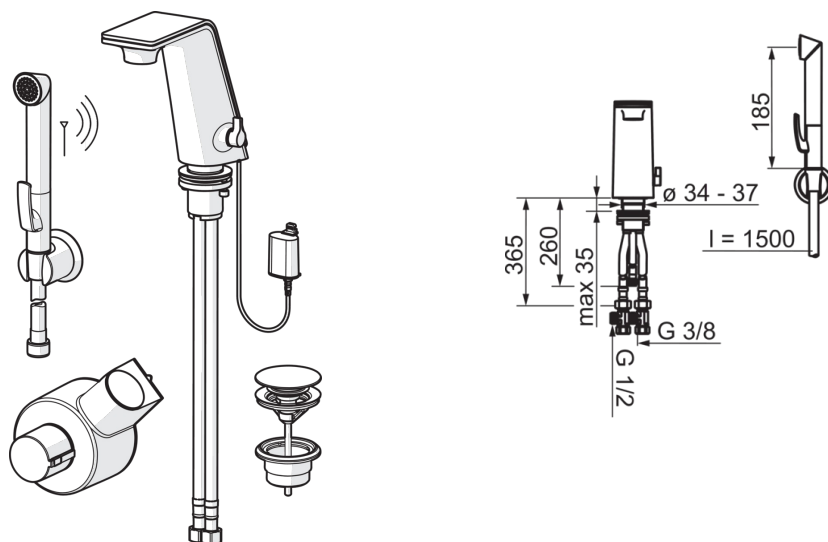

Tekniset tiedot

Virtaamatiedot

Virtaama 300 kPa (virtauksenrajoittimin)	0.07 l/s
Painehäviö virtaamalla (0.1 l/s)	200 kPa

Tekniset ominaisuudet

Lämmin vesi	max. +70°C
Käyttöpaine	100 - 1000 kPa
Liitäntäkoko	G3/8
Projektiio	118 mm
Materiaali	Messinki

Ohjelmistoasetukset

Automaattinen huuhtelu	off (off/12/24/48/72 h)
Automaattinen huuhtelu-aika	30 s (10-600 s)
Max. virtaama-aika	6 s (4 s-60 s) / 60 s (30 s -600 s)

Elektroniikan tiedot

Paristo	Lithium 2CR5 6 V, AA 1.5 V Lithium x 2, CR 2450 3 V

Määräykset

EMC Direktiivi	CE 2004/108/EY
EN standardi	EN 15091
Ääniluokka	I (ISO 3822)
Suojausluokka	IP 44

Tyypihyväksynät

STF sertifikaatti	VTT-RTH-00006-16
KIWA SE	1596

reddot award 2016
winner