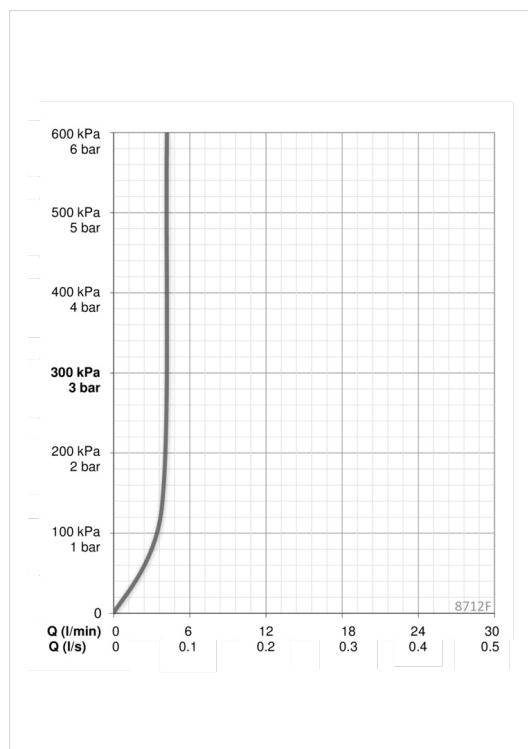

Tekniset tiedot

Virtaamatiedot

Virtaama 300 kPa (virtauksenrajoittimin)	0.07 l/s
Painehäviö virtaamalla (0.1 l/s)	200 kPa

Tekniset ominaisuudet

Lämmin vesi	max. +70°C
Käyttöpaine	100 - 1000 kPa
Liitäntäkoko	G3/8
Projektiio	118 mm
Materiaali	Messinki

Ohjelmistoasetukset

Automaattinen huuhtelu	off (off/12/24/48/72 h)
Automaattinen huuhtelu-aika	30 s (10-600 s)
Max. virtaama-aika	6 s (4 s-60 s) / 60 s (30 s -600 s)

Elektroniikan tiedot

Paristo	Lithium 2CR5 6 V, AA 1.5 V Lithium x 2, CR 2450 3 V

Määräykset

EMC Direktiivi	CE 2004/108/EY
EN standardi	EN 15091
Ääniluokka	I (ISO 3822)
Suojausluokka	IP 44

Tyypihyväksynät

STF sertifikaatti	VTT-RTH-00006-16
KIWA SE	1596

reddot award 2016
winner