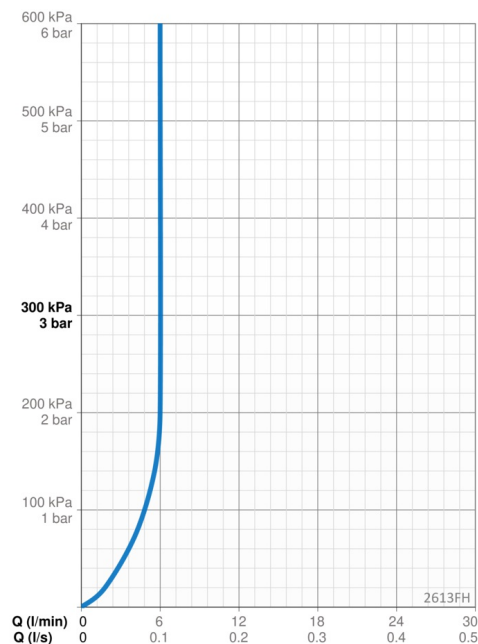

Hyväksynät ja Deklaraatiot

EPD **S-P-07818**