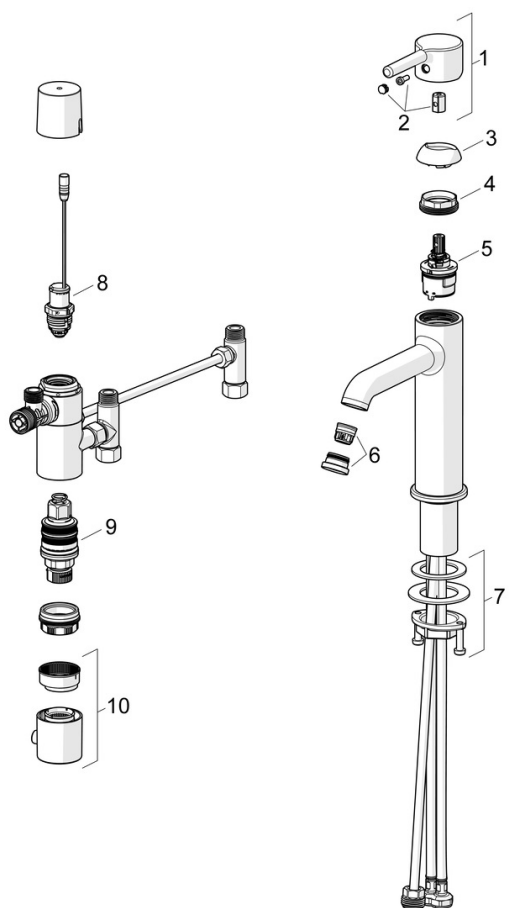

- Pesuallas
- Yksiotte, Bidetta, Bluetooth®
- Tasoasennus
- Kromi
- Kiinteä juoksuputki
- Vakioporesuutin, Poresuutin sisältää virtauksenrajoittimen
- Yksi käyttövipu/kahva, Puikkomainen vipu, Kuuma/Kylmä symbolit
- Suihkupidike
- Etäkäytettävä Smart Bidetta
- Lämpötilan ja virtaaman rajoitusmahdollisuus, Lämpötilansäädön rajoitin (jälkiasennettava)
- Ø 30 mm säätöosa
- Magneettiventtiili
- Joustavat kytkentäputket
- Sisärunko sinkinkadonkestävää messinkiä
- Ilman vipupohjaventtiiliä

Tekniset tiedot

Virtaamatiedot

Virtaama 300 kPa (virtauksenrajoittimin) **0.1 l/s**

Tekniset ominaisuudet

Lämmin vesi **max. +70°C**
 Käyttöpaine **100 - 1000 kPa**
 Liitäntäkoko **G3/8**
 Ulottuma **133 mm**
 Backflow prevention (EN1717) **EB**
 Materiaali **Messinki**

Määräykset

EU Direktiivit **C E 2014/53/EU, 2011/65/EU**
 EN standardi **EN 817**
 Suojaluokka **IP 55**

Hyväksynät ja Deklaraatiot

EPD **S-P-07818**

Varaosat

SP2613FH

Nimi	Koodi	LVI
01 Käyttövipu	1012011V	6420780
02 Merkinasta	1012105V	6420775
03 Suojakuppi	1012132V	6420773
04 Kiristysmutteri, M34x1.5	1012133V	6420776
05 Säätöosa, 3.0	1014428V	6420771
06 Poresuutin ja avain, PCA 1.5 gpm	1012273V	6420769
07 Kiinnitysarja	602629V	6420651
08 Magneettiventtiili täydellinen, 3 V	601307V	6420325
09 Termostaattinen säätöosa	178780V	6421004
10 Lämmönsäätökahva	602062V	6420764