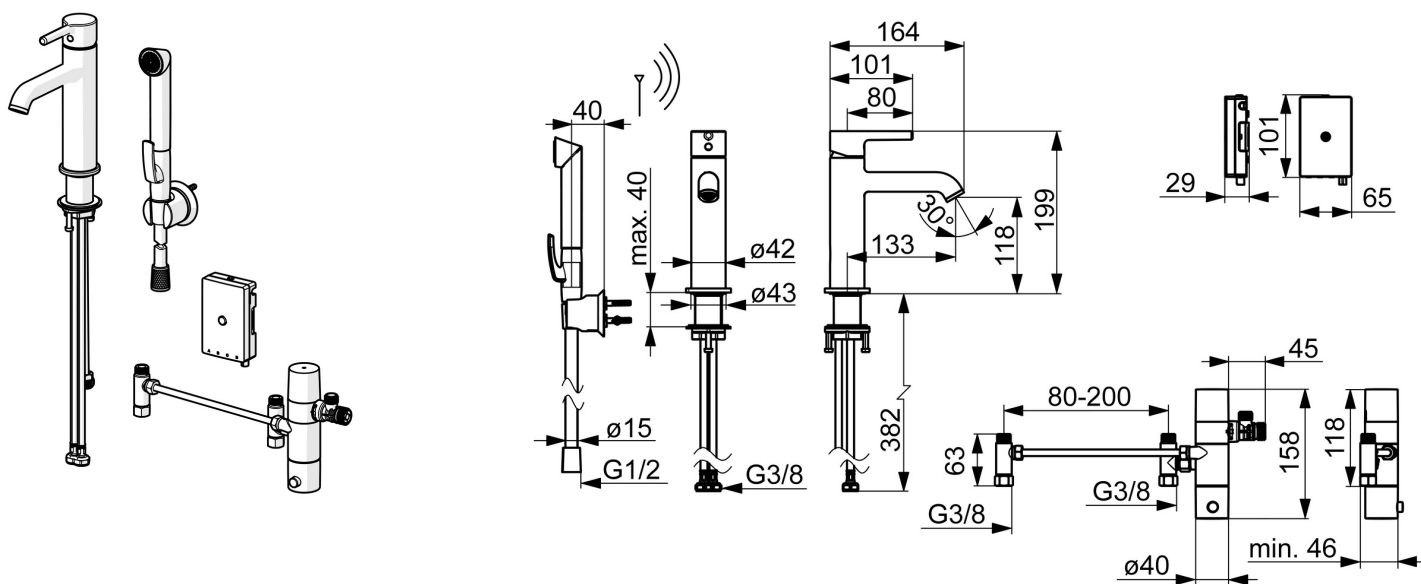

Varaosat

SP2613FH

Nimi	Koodi	LVI
01 Käyttövipu	1012011V	6420780
02 Merkinasta	1012105V	6420775
03 Suojakuppi	1012132V	6420773
04 Kiristysmutteri, M34x1.5	1012133V	6420776
05 Säätöosa, 3.0	1014428V	6420771
06 Poresuutin ja avain, PCA 1.5 gpm	1012273V	6420769
07 Kiinnitysarja	602629V	6420651
08 Magneettiventtiili täydellinen, 3 V	601307V	6420325
09 Termostaattinen säätöosa	178780V	6421004
10 Lämmönsäätökahva	602062V	6420764