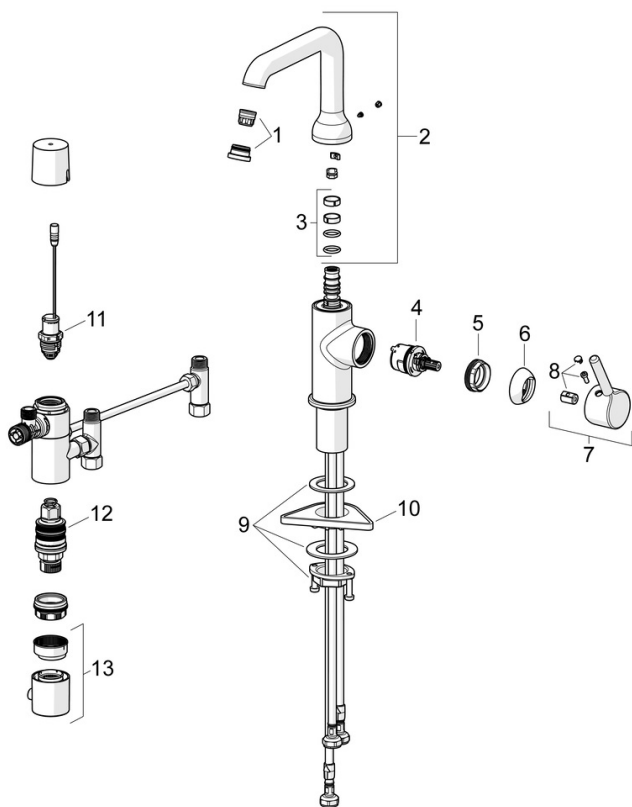

- Pesuallas
- Sivuvivullinen, Bidetta
- Tasoasennus
- Kromi
- Kääntyvä juoksuputki
- Vakioporesuutin, Poresuutin sisältää virtauksenrajoittimen
- Yksi käyttövipu/kahva, Puikkomainen vipu, Kuuma/Kylmä symbolit
- Suihkupidike
- Etäkäytettävä Smart Bidetta
- Lämpötilan ja virtaaman rajoitusmahdollisuus, Lämpötilansäädön rajoitin (jälkiasennettava)
- Ø 30 mm säätöosa
- Magneettiventtiili
- Joustavat kytkentäputket
- Sisärunko sinkinkadonkestävää messinkiä
- Ilman vipupohjaventtiiliä

Tekniset tiedot

Virtaamatiedot

Virtaama 300 kPa (virtauksenrajoittimin) **0.1 l/s**

Tekniset ominaisuudet

Lämmin vesi **max. +70°C**
 Käyttöpaine **100 - 1000 kPa**
 Liitäntäkoko **G3/8**
 Ulottuma **147 mm**
 Backflow prevention (EN1717) **EB**
 Materiaali **Messinki**

Määräykset

EU Direktiivit **C € 2014/53/EU, 2011/65/EU**
 EN standardi **EN 817, EN 15091**
 Suojausluokka **IP 55**

Hyväksynyt ja Deklaatio

EPD **S-P-07818**

Varaosat

SP2615FH

Nimi	Koodi	LVI
01 Poresuutin ja avain, PCA 1.5 gpm	1012273V	6420769
02 Korkea juoksuputki	1012339V	6510300
03 Juoksuputken tiivistesarja	198287V	6422123
04 Säätöosa, 3.0	1014428V	6420771
05 Kiristysmutteri, M34x1.5	1012133V	6420776
06 Suojakuppi	1012132V	6420773
07 Käyttövipu	1001748V	6420777
08 Merkinasta	1012105V	6420775
09 Kiinnitysarja	602629V	6420651
10 Tukilevy, 100x60mm	158825	6420134
11 Magneettiventtiili täydellinen, 3 V	601307V	6420325
12 Termostaattinen säätöosa	178780V	6421004
13 Lämmönsäätökahva	602062V	6420764