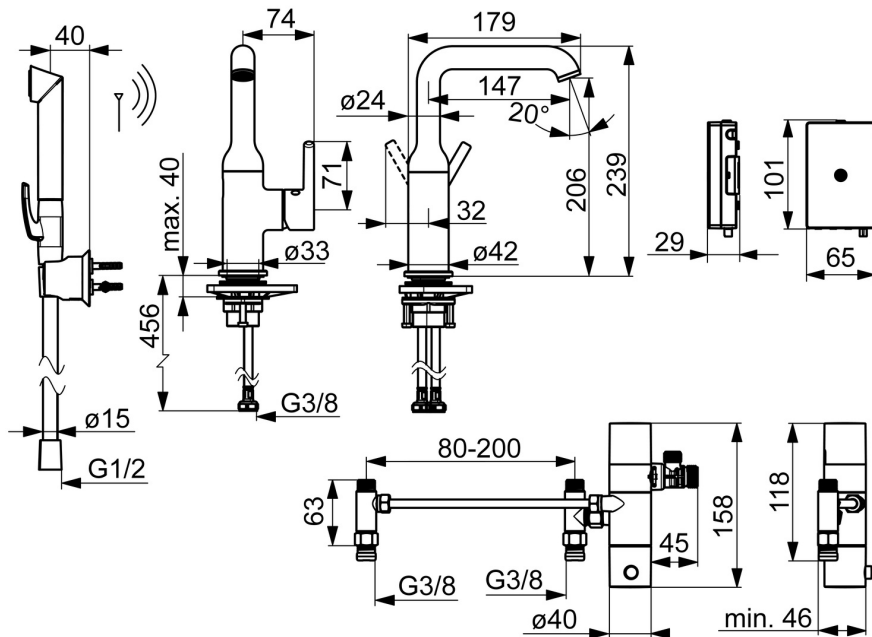

- Pesuallas
- Sivuvivullinen, Bidetta
- Tasoasennus
- Kromi
- Kääntyvä juoksuputki
- Vakioporesuutin, Poresuutin sisältää virtauksenrajoittimen
- Yksi käyttövipu/kahva, Puikkomainen vipu, Kuuma/Kylmä symbolit
- Suihkupidike
- Etäkäytettävä Smart Bidetta
- Lämpötilan ja virtaaman rajoitusmahdollisuus, Lämpötilansäädön rajoitin (jälkiasennettava)
- Ø 30 mm säätöosa
- Magneettiventtiili
- Joustavat kytkentäputket
- Sisärunko sinkinkadonkestävää messinkiä
- Ilman vipupohjaventtiiliä

Tekniset tiedot

Virtaamatiedot

Virtaama 300 kPa (virtauksenrajoittimin) **0.1 l/s**

Tekniset ominaisuudet

Lämmin vesi **max. +70°C**
 Käyttöpaine **100 - 1000 kPa**
 Liitäntäkoko **G3/8**
 Ulottuma **147 mm**
 Backflow prevention (EN1717) **EB**
 Materiaali **Messinki**

Määräykset

EU Direktiivit **C € 2014/53/EU, 2011/65/EU**
 EN standardi **EN 817, EN 15091**
 Suojausluokka **IP 55**

Hyväksynyt ja Deklaatio

EPD **S-P-07818**

Varaosat

SP2615FH

Nimi	Koodi	LVI
01 Poresuutin ja avain, PCA 1.5 gpm	1012273V	6420769
02 Korkea juoksuputki	1012339V	6510300
03 Juoksuputken tiivistesarja	198287V	6422123
04 Säätöosa, 3.0	1014428V	6420771
05 Kiristysmutteri, M34x1.5	1012133V	6420776
06 Suojakuppi	1012132V	6420773
07 Käyttövipu	1001748V	6420777
08 Merkinasta	1012105V	6420775
09 Kiinnitysarja	602629V	6420651
10 Tukilevy, 100x60mm	158825	6420134
11 Magneettiventtiili täydellinen, 3 V	601307V	6420325
12 Termostaattinen säätöosa	178780V	6421004
13 Lämmönsäätökahva	602062V	6420764