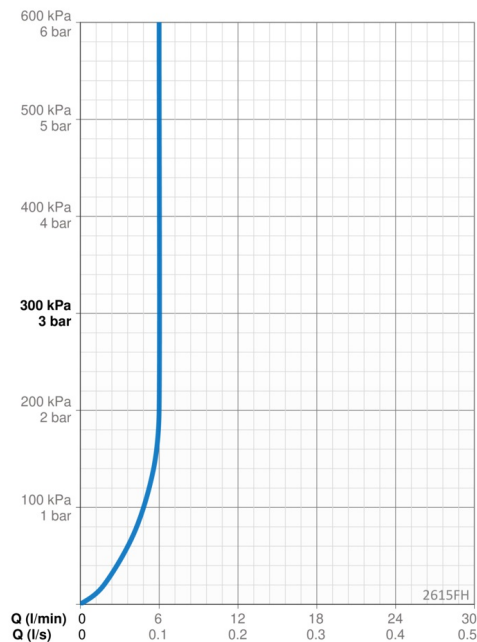

Hyväksynyt ja Deklaatio

EPD **S-P-07818**