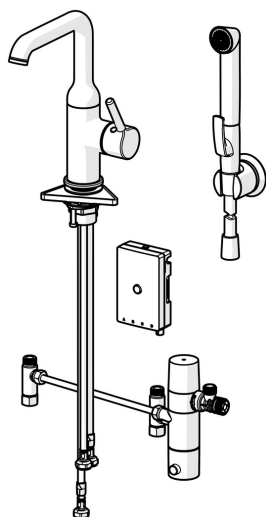

EAN: 6414150099298

LVI: 6110385

static.oras.com/2615FH

Pesuallashana jossa korkea, kääntyvä juoksuputki, etäkäytettävä Smart Bidetta -käsisuihku, puikkomainen sivuvipu ja joustavat kytkentäputket. Virtaama 6 l / min. Paristokäyttöinen 3 V.

- Pesuallas
- Sivuvivullinen, Bidetta
- Tasoasennus
- Kromi
- Kääntyvä juoksuputki
- Vakioporesuutin, Poresuutin sisältää virtauksenrajoittimen
- Yksi käyttövipu/kahva, Puikkomainen vipu, Kuuma/Kylmä symbolit
- Suihkupidike
- Etäkäytettävä Smart Bidetta
- Lämpötilan ja virtaaman rajoitusmahdollisuus, Lämpötilansäädön rajoitin (jälkiasennettava)
- Ø 30 mm säätöosa
- Magneettiventtiili
- Joustavat kytkentäputket
- Sisärunko sinkinkadonkestävää messinkiä
- Ilman vipupohjaventtiiliä

Määräykset

EU Direktiivit **C € 2014/53/EU, 2011/65/EU**
 EN standardi **EN 817, EN 15091**
 Suojausluokka **IP 55**

Hyväksynyt ja Deklaatio

EPD **S-P-07818**

Varaosat

SP2615FH

Nimi	Koodi	LVI
01 Poresuutin ja avain, PCA 1.5 gpm	1012273V	6420769
02 Korkea juoksuputki	1012339V	6510300
03 Juoksuputken tiivistesarja	198287V	6422123
04 Säätöosa, 3.0	1014428V	6420771
05 Kiristysmutteri, M34x1.5	1012133V	6420776
06 Suojakuppi	1012132V	6420773
07 Käyttövipu	1001748V	6420777
08 Merkinasta	1012105V	6420775
09 Kiinnitysarja	602629V	6420651
10 Tukilevy, 100x60mm	158825	6420134
11 Magneettiventtiili täydellinen, 3 V	601307V	6420325
12 Termostaattinen säätöosa	178780V	6421004
13 Lämmönsäätökahva	602062V	6420764