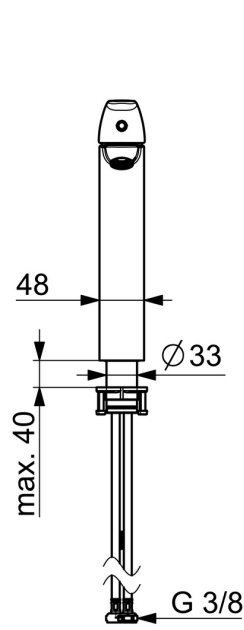

Varaosat

SP1002F

Nimi	Koodi	LVI
01 Käyttövipu	602502V	6420625
02 Suojakuppi	1000664V	6420635
03 Kiristysmutteri	158726	6420331
04 Säättöosa	158890	6420301
05 Poresuutin, M24x1 STD HC A	232211	6421630
06 Kiinnityssarja	602629V	6420651