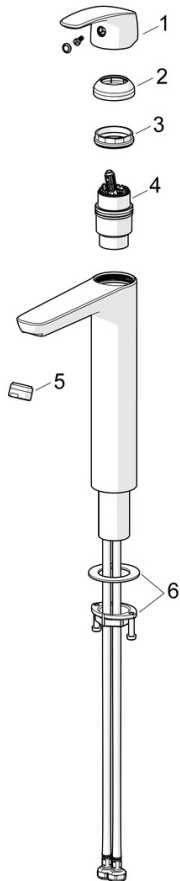

Varaosat

SP1002F

Nimi	Koodi	LVI
01 Käyttövipu	602502V	6420625
02 Suojakuppi	1000664V	6420635
03 Kiristysmutteri	158726	6420331
04 Säättöosa	158890	6420301
05 Poresuutin, M24x1 STD HC A	232211	6421630
06 Kiinnityssarja	602629V	6420651