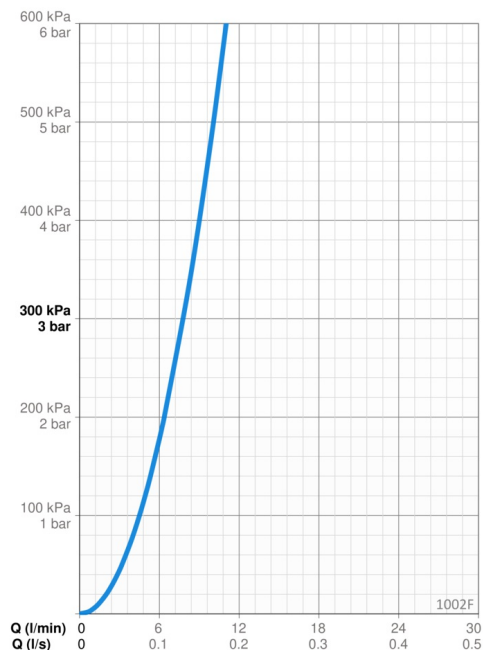

EAN: 6414150100406

LVI: 6110393

static.oras.com/1002F

Korkea pesuallashana jossa Bidetta-käsisuihku, ripustin ja suihkuletku 1,75 m. Poresuutin ja kiinteä juoksuputki. Joustavat kytkentäputket.

- Pesuallas
- Yksiote, Bidetta
- Tasoasennus
- Kromi
- Kiinteä juoksuputki
- Vakioporesuutin
- Yksi käyttövipu/kahva, Kuuma/Kylmä symbolit
- Suihkupidike, Suihkuletku (1750 mm)
- Bidetta-käsisuihku
- Lämpötilan ja virtaaman rajoitusmahdollisuus
- Ø 40 mm säätöosa
- Joustavat kytkentäputket
- Ilman vipupohjajaventiiliä
- 1 suihkutoiminto

Tekniset tiedot

Virtaamatiedot

Virtaama 300 kPa	0.13 l/s
Painehäviö virtaamalla (0.1 l/s)	180 kPa

Tekniset ominaisuudet

Lämmin vesi	max. +70°C
Käyttöpaine	50 - 1000 kPa
Liitännäiskoko	G3/4
Uloottuma	150 mm
Backflow prevention (EN1717)	HC
Materiaali	Messinki

Määräykset

EN standardi	EN 817
Ääniluokka	I (ISO 3822)

Hyväksynyt ja Deklaaraatiot

STF sertifikaatti	EUF129-22005194-TH
KIWA SE	1490
EPD	S-P-06391