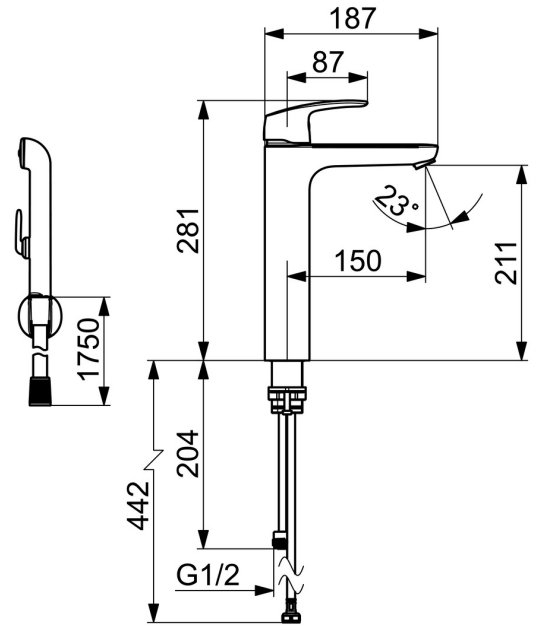

Varaosat

SP1002F

Nimi	Koodi	LVI
01 Käyttövipu	602502V	6420625
02 Suojakuppi	1000664V	6420635
03 Kiristysmutteri	158726	6420331
04 Säättöosa	158890	6420301
05 Poresuutin, M24x1 STD HC A	232211	6421630
06 Kiinnityssarja	602629V	6420651