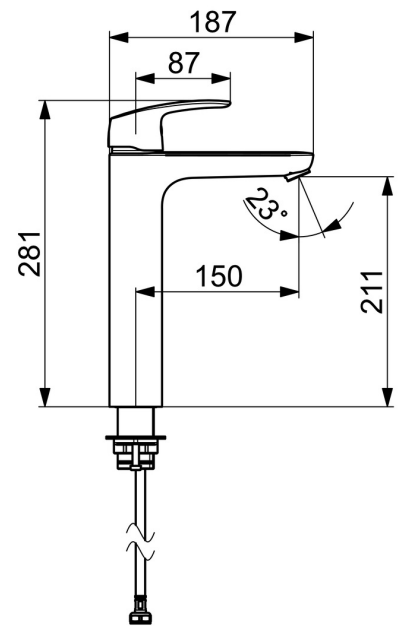

Varaosat

SP1002F-33

Nimi	Koodi	LVI
01 Käyttövipu Mattamusta	602502V-33	6420787
02 Suojakuppi Mattamusta	1006602V-33	6420786
03 Kiristysmutteri	158726	6420331
04 Säättöosa	158890	6420301
05 Poresuutin, STD M24x1 HC A Mattamusta	1006601V-33	6510302
06 Kiinnityssarja	602629V	6420651