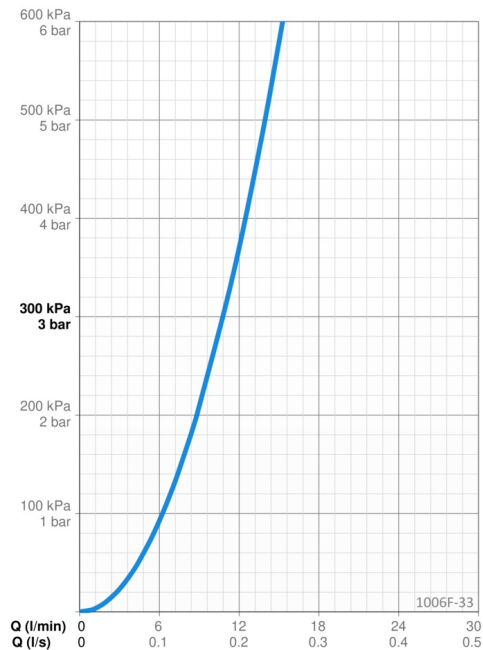

EAN: 6414150100390
LVI: 6110394
static.oras.com/1006F-33

Korkea pesuallashana jossa poresuutin ja kiinteä juoksuputki. Joustavat kytkentäputket. Mattamusta.

- Pesuallas
- Yksiote
- Tasoasennus
- Mattamusta
- Kiinteä juoksuputki
- Vakioporesuutin
- Yksi käyttövipu/kahva, Kuuma/Kylmä symbolit
- Lämpötilan ja virtaaman rajoitusmahdollisuus
- $\varnothing$ 40 mm säätöosa
- Joustavat kytkentäputket
- Ilman vipupohjaventtiiliä

Tekniset tiedot

Virtaamatiedot

Virtaama 300 kPa	0.18 l/s
Painehäviö virtaamalla (0.1 l/s)	95 kPa

Tekniset ominaisuudet

Lämmin vesi	max. +70°C
Käyttöpaine	50 - 1000 kPa
Liitännätkoko	G3/4
Uloottuma	150 mm
Backflow prevention (EN1717)	AA
Materiaali	Messinki

Määräykset

EN standardi	EN 817
Ääniluokka	I (ISO 3822)

Hyväksynyt ja Deklaraatiot

EPD	S-P-06391