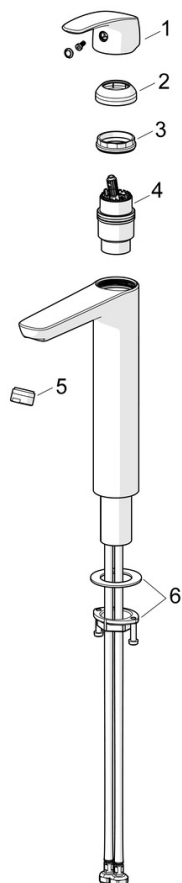

Varaosat

SP1002F-33

Nimi	Koodi	LVI
01 Käyttövipu Mattamusta	602502V-33	6420787
02 Suojakuppi Mattamusta	1006602V-33	6420786
03 Kiristysmutteri	158726	6420331
04 Säättöosa	158890	6420301
05 Poresuutin, STD M24x1 HC A Mattamusta	1006601V-33	6510302
06 Kiinnityssarja	602629V	6420651