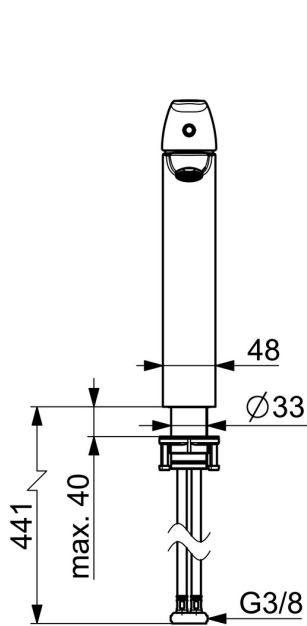

Varaosat

SP1002F-33

Nimi	Koodi	LVI
01 Käyttövipu Mattamusta	602502V-33	6420787
02 Suojakuppi Mattamusta	1006602V-33	6420786
03 Kiristysmutteri	158726	6420331
04 Säättöosa	158890	6420301
05 Poresuutin, STD M24x1 HC A Mattamusta	1006601V-33	6510302
06 Kiinnityssarja	602629V	6420651