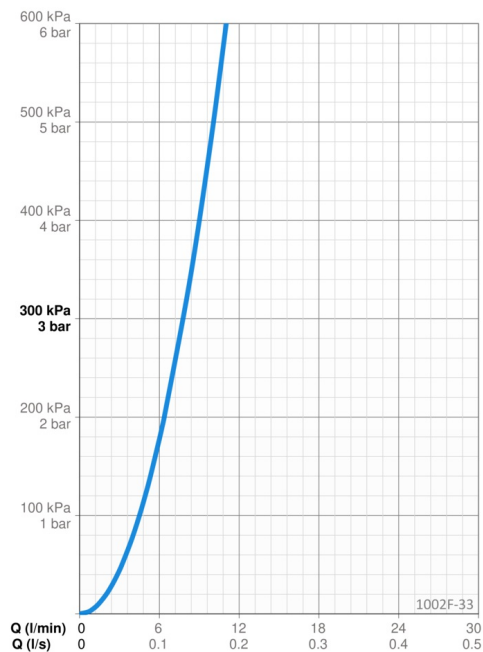

EAN: 6414150100413
LVI: 6110395
static.oras.com/1002F-33

Korkea pesuallashana jossa Bidetta-käsisuihku, ripustin ja suihkuletku 1,75 m. Poresuutin ja kiinteä juoksuputki. Joustavat kytkentäputket. Mattamusta.

- Pesuallas
- Yksiote, Bidetta
- Tasoasennus
- Mattamusta
- Kiinteä juoksuputki
- Vakioporesuutin
- Yksi käyttövipu/kahva, Kuuma/Kylmä symbolit
- Suihkupidike, Suihkuletku (1750 mm)
- Bidetta-käsisuihku
- Lämpötilan ja virtaaman rajoitusmahdollisuus
- Ø 40 mm säätöosa
- Joustavat kytkentäputket
- Ilman vipupohjaveintiä
- 1 suihkutoiminto

Tekniset tiedot

Virtaamatiedot

Virtaama 300 kPa	0.13 l/s
Painehäviö virtaamalla (0.1 l/s)	180 kPa

Tekniset ominaisuudet

Lämmin vesi	max. +70°C
Käyttöpaine	50 - 1000 kPa
Liitäntäkoko	G3/4
Uloottuma	150 mm
Backflow prevention (EN1717)	HC
Materiaali	Messinki

Määräykset

EN standardi	EN 817
Ääniluokka	I (ISO 3822)

Hyväksynyt ja Deklaraatiot

EPD	S-P-06391