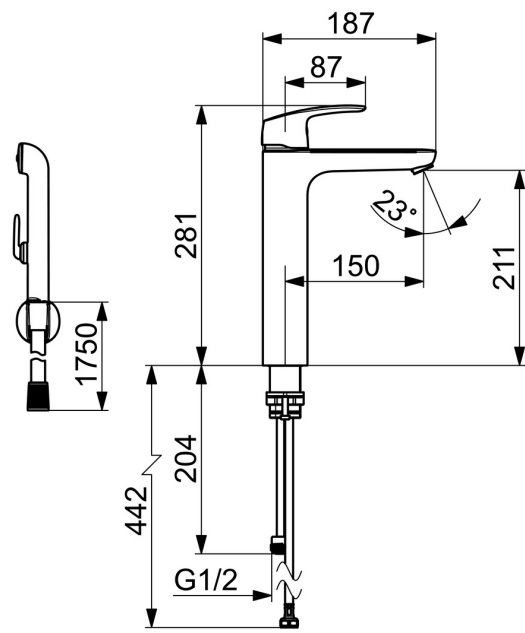

Varaosat

SP1002F-33

Nimi	Koodi	LVI
01 Käyttövipu Mattamusta	602502V-33	6420787
02 Suojakuppi Mattamusta	1006602V-33	6420786
03 Kiristysmutteri	158726	6420331
04 Säätöosa	158890	6420301
05 Poresuutin, STD M24x1 HC A Mattamusta	1006601V-33	6510302
06 Kiinnityssarja	602629V	6420651