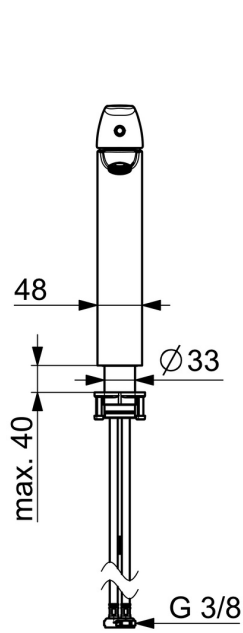

Varaosat

SP1002F-33

Nimi	Koodi	LVI
01 Käyttövipu Mattamusta	602502V-33	6420787
02 Suojakuppi Mattamusta	1006602V-33	6420786
03 Kiristysmutteri	158726	6420331
04 Säätöosa	158890	6420301
05 Poresuutin, STD M24x1 HC A Mattamusta	1006601V-33	6510302
06 Kiinnityssarja	602629V	6420651