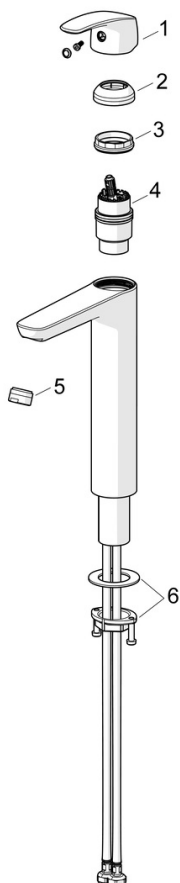

Varaosat

SP1002F-33

Nimi	Koodi	LVI
01 Käyttövipu Mattamusta	602502V-33	6420787
02 Suojakuppi Mattamusta	1006602V-33	6420786
03 Kiristysmutteri	158726	6420331
04 Säätöosa	158890	6420301
05 Poresuutin, STD M24x1 HC A Mattamusta	1006601V-33	6510302
06 Kiinnityssarja	602629V	6420651