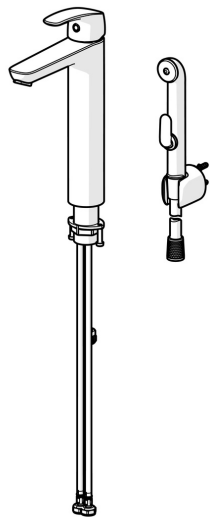

Varaosat

SP1002F-33

Nimi	Koodi	LVI
01 Käyttövipu Mattamusta	602502V-33	6420787
02 Suojakuppi Mattamusta	1006602V-33	6420786
03 Kiristysmutteri	158726	6420331
04 Säätöosa	158890	6420301
05 Poresuutin, STD M24x1 HC A Mattamusta	1006601V-33	6510302
06 Kiinnityssarja	602629V	6420651