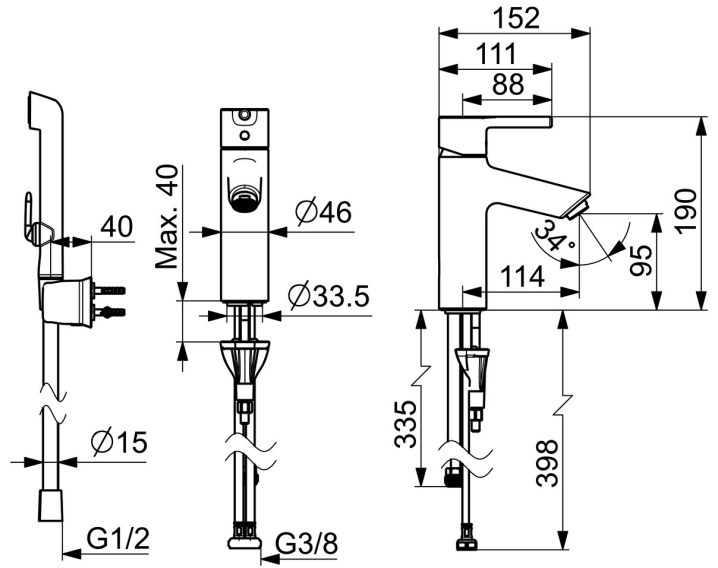

Varaosat

SP2610F-GB

Nimi	Koodi	LVI
01 Käyttövipu	1010312V	6420778
01 Käyttövipu	1011999V	6420779
02 Merkinasta	1012105V	6420775
03 Suojakuppi	1012421V	6420772
04 Kiristysmutteri, M34x1.5	1012133V	6420776
05 Säätöosa, 3.0	1014428V	6420771
06 Poresuutin, M24x1, -105	601166V	6510075
07 Pohjatiiviste	1002371V	6420646
08 Kiinnitysruuvi, M8x1, L=130	1000780V	6420637
09 Kiinnityssarja	602610V	6420634