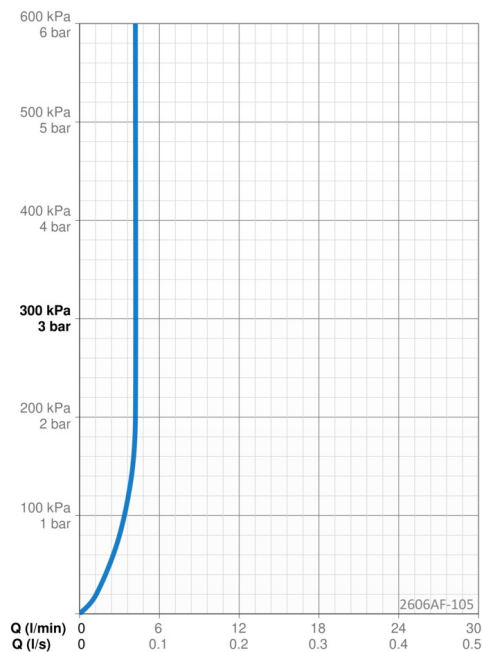

EAN: 6414150102363
LVI: 6110407
static.oras.com/2606AF-105

Pesuallashana jossa Bidetta-käsisiuhu, puikkomainen vipu ja joustavat kytkentäputket. Virtauksenrajoitin (4.2 l/min) mahdollistaa pienen vedenkulutuksen. Täyttää Green Buildingin tehokkaalle vedenkäytölle asettamat vaatimukset.

- Pesuallas
- GreenBuilding
- Yksiotte, Bidetta
- Tasoasennus
- Kromi
- Kiinteä juoksuputki
- Poresuutin sisältää virtauksenrajoittimen
- Yksi käyttövipu/kahva, Puikkomainen vipu, Kuuma/Kylmä symbolit
- Suihkupidike
- Bidetta-käsisiuhu
- Lämpötilan ja virtaaman rajoitusmahdollisuus
- Ø 30 mm säätöosa
- Joustavat kytkentäputket
- 3S-Installation -kiinnitysjärjestelmä
- Ilman vipupohjajventiiliä

Tekniset tiedot

Virtaamatiedot

Virtaama 300 kPa (virtauksenrajoittimin) **0.07 l/s**

Tekniset ominaisuudet

Lämmin vesi **max. +70°C**
Käyttöpaine **50 - 1000 kPa**
Liitäntäkoko **G3/8**
Uloottuma **114 mm**
Backflow prevention (EN1717) **HC**
Materiaali **Messinki**

Määräykset

EN standardi **EN 817**
Ääniluokka **I (ISO 3822)**

Hyväksynät ja Deklaraatiot

EPD **S-P-06391**