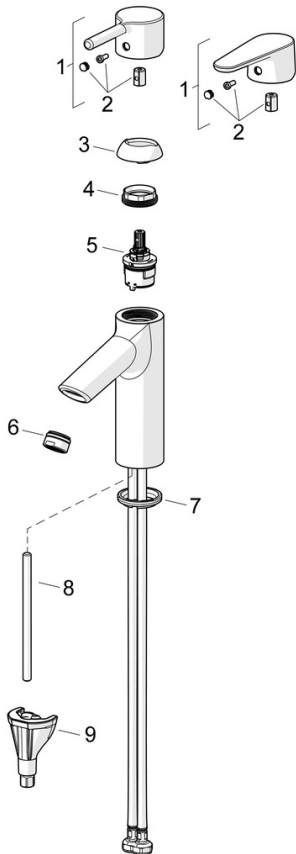

Varaosat

SP2610F-GB

Nimi	Koodi	LVI
01 Käyttövipu	1010312V	6420778
01 Käyttövipu	1011999V	6420779
02 Merkinasta	1012105V	6420775
03 Suojakuppi	1012421V	6420772
04 Kiristysmutteri, M34x1.5	1012133V	6420776
05 Säätöosa, 3.0	1014428V	6420771
06 Poresuutin, M24x1, -105	601166V	6510075
07 Pohjatiiviste	1002371V	6420646
08 Kiinnitysruuvi, M8x1, L=130	1000780V	6420637
09 Kiinnityssarja	602610V	6420634