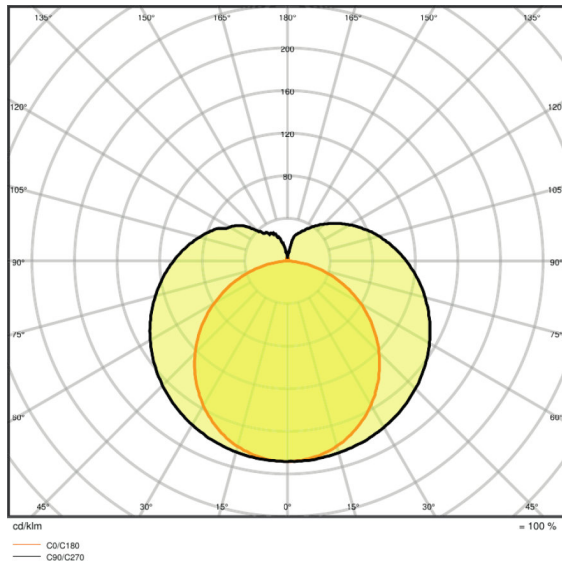

Valonjako

LDC typ polar

TURVALLISUUSOHJEET

- Käyttö ulkosovelluksissa kosteusuojatuissa valaisimissa mahdollista datalehden ja asennusohjeen mukaisesti.

LOGISTISET TIEDOT

Tuotekoodi	Pakkausyksikkö (kpl/yksikkö)	Mitat (pituus x leveys x korkeus)	Bruttopaino	Tilavuus
4058075543188	Yksikköpakkaus 1	1165 mm x 20 mm x 24 mm	173,00 g	0.56 dm³
4058075543195	Lähetyslaatikko 10	1218 mm x 153 mm x 80 mm	2151,00 g	14.91 dm³

Mainittu tuotekoodi kertoo pienimmän tilattavissa olevan tuotemäärän. Yksi toimitusyksikkö voi sisältää yhden tai useampia tuotteita. Kun teet tilausta, ilmoita määräksi yksi tai useampi toimitusyksikkö.

KIRJALLISUUSTIEDOT

Katso virtatiedot osoitteesta

▶ www.ledvance.com/substitute

VASTUUVAPAUTUSLAUSEKE

Tietoja voidaan muuttaa ilman eri ilmoitusta. Virheet ja puutteet ovat mahdollisia. Muista aina käyttää uusinta julkaisua.