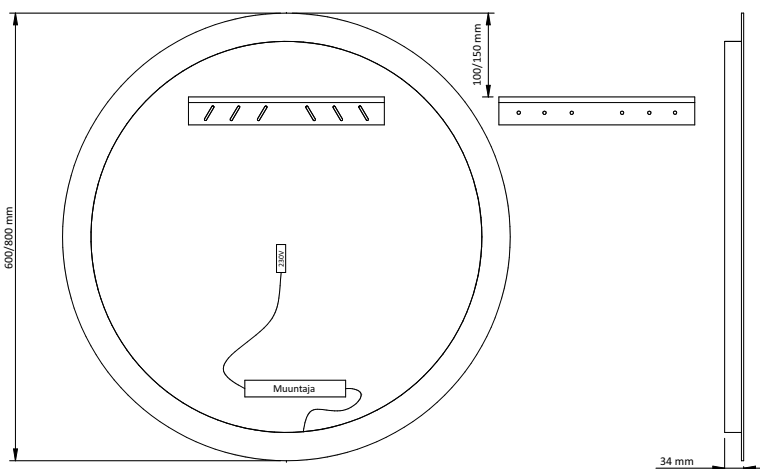

TUOTEKORTTI

MOON- valopeili kytkimellä ja huurteenestolla

- Kiinnityskisko asennetaan haluttuun korkeuteen vaakatasoon.
 - Kiinnityskiskon yläreuna asennetaan 100/150 mm halutusta peilin yläreunasta alemmas.
 - MOON-peili ripustetaan kytkennän jälkeen kiinnityskiskoon.
- Kaikki sähköiset liitännät tulee tehdä ainoastaan valtuutetun sähköasentajan toimesta.
- Syöttöjännite 230 V peilin takaa IP44.
- Hipaisukytkin ja himmennysmahdollisuus valolle.
- Huurteenesto hipaisukytkimellä.
- Peilissä EI pistorasiaa.
- LED-valot.

MOON-peilin tuotekoodi ja mitat

Taulukosta löytyy myös alue sähkösyötön tuomisesta peilin taakse kytkentää varten.

Tuotekoodi	Tuote	Ulkomitta mm (Φ x s)	Sähkönsyöttöalue	Kiinnityskiskon asemointi
6040672	MOON 60	600 x 34	Φ 440 mm	peilin yläreuna - 100 mm
6040671	MOON 80	800 x 34	Φ 640 mm	peilin yläreuna - 150 mm