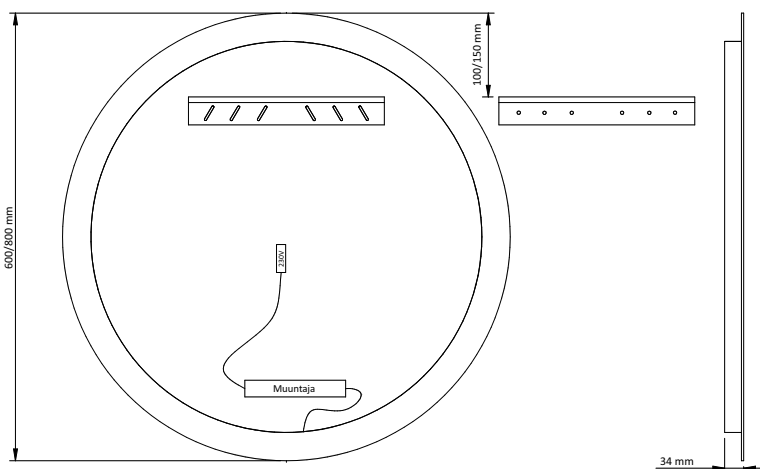

TUOTEKORTTI

MOON- valopeili

- Kiinnityskisko asennetaan haluttuun korkeuteen vaakatasoon.
 - Kiinnityskiskon yläreuna asennetaan 100/150 mm halutusta peilin yläreunasta alemmas.
 - MOON-peili ripustetaan kytkennän jälkeen kiinnityskiskoon.
- Kaikki sähköiset liitännät tulee tehdä ainoastaan valtuutetun sähköasentajan toimesta.
- Syöttöjännite 230 V peilin takaa IP44.
- Peilissä EI erillistä kytkintä valolle.
- Peilissä EI pistorasiaa.
- LED-valot.

MOON-peilin tuotekoodi ja mitat

Taulukosta löytyy myös alue sähkösyötön tuomisesta peilin taakse kytkentää varten.

Tuotekoodi	Tuote	Ulkomitta mm (Φ x s)	Sähkönsyöttöalue	Kiinnityskiskon asemointi
6040670	MOON 60	600 x 34	Φ 440 mm	peilin yläreuna - 100 mm
6040561	MOON 80	800 x 34	Φ 640 mm	peilin yläreuna - 150 mm