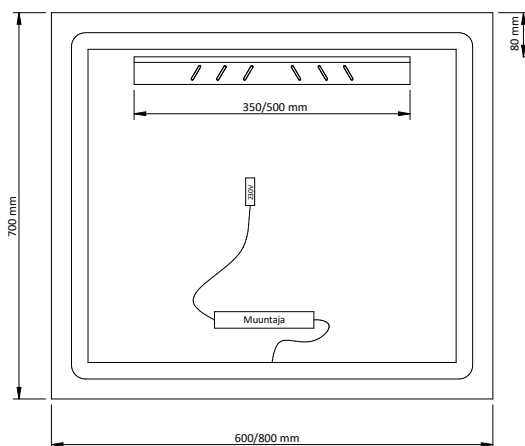

TUOTEKORTTI

NOVA- valopeili kytkimellä ja huurteenestolla

- Kiinnityskisko asennetaan haluttuun korkeuteen vaakatasoon.
 - Kiinnityskiskon yläreuna asennetaan 80 mm halutusta peilin yläreunasta alemmas.
 - NOVA-peili ripustetaan kytkennän jälkeen kiinnityskiskoon.
- Kaikki sähköiset liitännät tulee tehdä ainoastaan valtuutetun sähköasentajan toimesta.
- Syöttöjännite 230 V peilin takaa IP44.
- Hipaisukytkin ja himmennysmahdollisuus valolle.
- Huurteenesto hipaisukytkimellä.
- Peilissä EI pistorasiaa.
- LED-valot.

NOVA-peilin tuotekoodi ja mitat

Taulukosta löytyy myös alue sähkösyötön tuomisesta peilin taakse kytkentää varten.

Tuotekoodi	Tuote	Ulkomitta mm (l x k x s)	Sähkösyöttöalue	Kiinnityskiskon asemointi
6040675	NOVA 60	600 x 700 x 34	440 x 540 mm	peilin yläreuna - 80 mm
6040676	NOVA 80	800 x 700 x 34	640 x 540 mm	peilin yläreuna - 80 mm