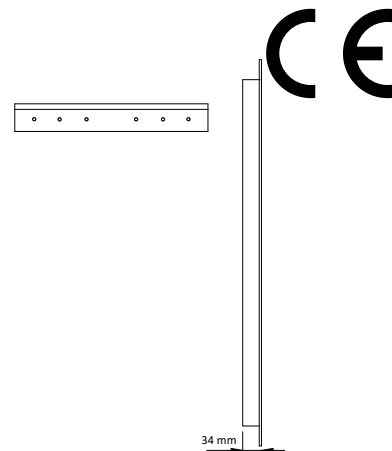

TUOTEKORTTI

NOVA- valopeili kytkimellä ja huurteenestolla

- Kiinnityskisko asennetaan haluttuun korkeuteen vaakatasoon.
 - Kiinnityskiskon yläreuna asennetaan 80 mm halutusta peilin yläreunasta alemmas.
 - NOVA-peili ripustetaan kytkennän jälkeen kiinnityskiskoon.
- Kaikki sähköiset liitännät tulee tehdä ainoastaan valtuutetun sähköasentajan toimesta.
- Syöttöjännite 230 V peilin takaa IP44.
- Hipaisukytkin ja himmennysmahdollisuus valolle.
- Huurteenesto hipaisukytkimellä.
- Peilissä EI pistorasiaa.
- LED-valot.

NOVA-peilin tuotekoodi ja mitat

Taulukosta löytyy myös alue sähkösyötön tuomisesta peilin taakse kytkentää varten.

Tuotekoodi	Tuote	Ulkomitta mm (l x k x s)	Sähkösyöttöalue	Kiinnityskiskon asemointi
6040675	NOVA 60	600 x 700 x 34	440 x 540 mm	peilin yläreuna - 80 mm
6040676	NOVA 80	800 x 700 x 34	640 x 540 mm	peilin yläreuna - 80 mm

LED-valojen tekniset tiedot

Tuote	Led tyyppi	Lumen	Valolämpö	Teho (W)
NOVA 60	led-nauha 24v, 1000lm/m	2300	4000K	36
NOVA 80	led-nauha 24v, 1000lm/m	2700	4000K	40