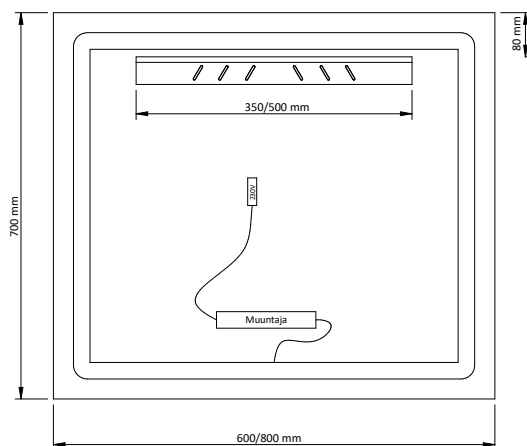

## NOVA- valopeili

- Kiinnityskisko asennetaan haluttuun korkeuteen vaakatasoon.
  - Kiinnityskiskon yläreuna asennetaan 80 mm halutusta peilin yläreunasta alemmas.
  - NOVA-peili ripustetaan kytkennän jälkeen kiinnityskiskoon.
- Kaikki sähköiset liitännät tulee tehdä ainoastaan valtuutetun sähköasentajan toimesta.
- Syöttöjännite 230 V peilin takaa IP44.
- Peilissä EI erillistä kytkintä valolle.
- Peilissä EI pistorasiaa.
- LED-valot.

### NOVA-peilin tuotekoodi ja mitat

Taulukosta löytyy myös alue sähkösyötön tuomisesta peilin taakse kytkentää varten.

Tuotekoodi	Tuote	Ulkomitta mm (l x k x s)	Sähkösyöttöalue	Kiinnityskiskon asemointi
6040673	NOVA 60	600 x 700 x 34	440 x 540 mm	peilin yläreuna - 80 mm
6040674	NOVA 80	800 x 700 x 34	640 x 540 mm	peilin yläreuna - 80 mm