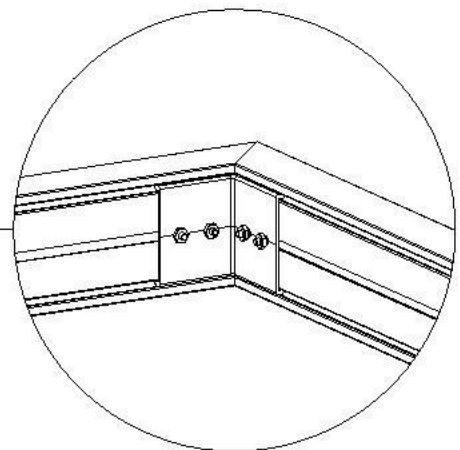

# Asennusohje

Malli: 142-2-21 Alumiinirunko

Lue ohjeet huolellisesti ennen asennusta

DEL	NR.	ST.	DEL	NR.	ST.
 1901.6mm	DJ01	2		DJW03	20
 2566.2mm	DJ02	3	 Ø9XØ17x1	DJW04	20
 662.5mm	DJ03	4		DJW05	20
	DJW01	8	 Ø5X40	DJZ01	20
	DJW02	1	 M6X10	S01	36
			 M6	M01	56
			 TSM6X12	S02	20