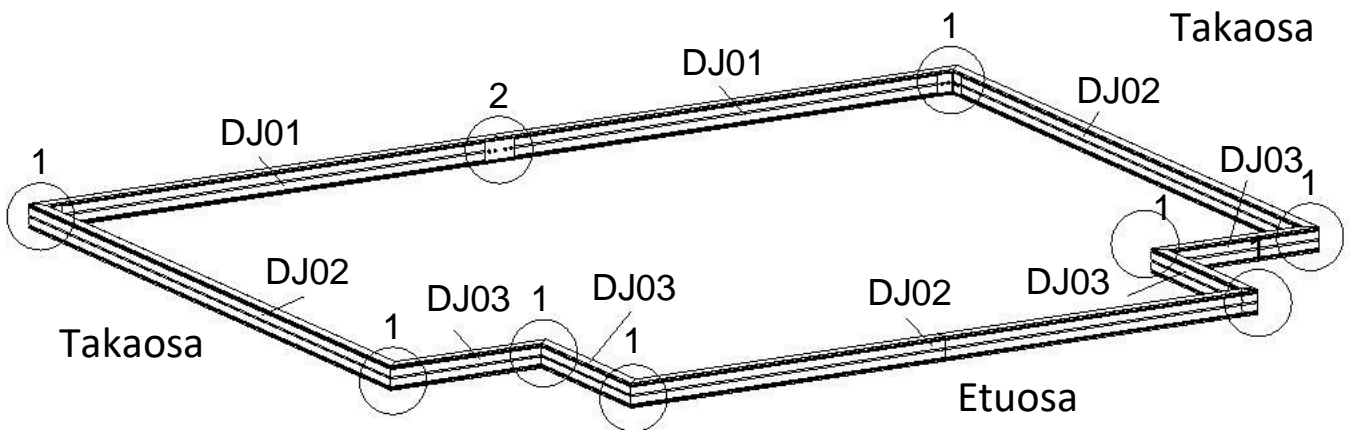

# Asennusohje

Malli: 142-2-21 Alumiinirunko

Lue ohjeet huolellisesti ennen asennusta

DEL	NR.	ST.	DEL	NR.	ST.
 1901.6mm	DJ01	2		DJW03	20
 2566.2mm	DJ02	3	 Ø9XØ17x1	DJW04	20
 662.5mm	DJ03	4		DJW05	20
	DJW01	8	 Ø5X40	DJZ01	20
	DJW02	1	 M6X10	S01	36
			 M6	M01	56
			 TSM6X12	S02	20

Aseta kuulat, liitännätja ankkurikiinnikkeet karkeasti paikoilleen, kiristäne sitten pultteilla ja muttereilla, jorkaovat oaketissa mukana.

Tämä näyttää lähikuvan asennusohjeesta minne DJW03 ja DJW05 asennetaan.