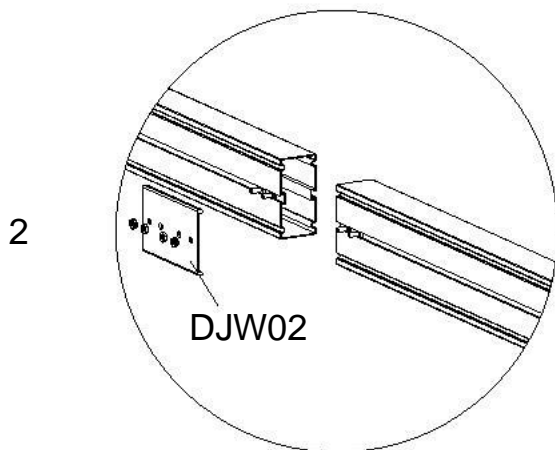

# Asennusohje

Malli: 142-2-21 Alumiinirunko

Lue ohjeet huolellisesti ennen asennusta

DEL	NR.	ST.	DEL	NR.	ST.
 1901.6mm	DJ01	2		DJW03	20
 2566.2mm	DJ02	3	 Ø9XØ17x1	DJW04	20
 662.5mm	DJ03	4		DJW05	20
	DJW01	8	 Ø5X40	DJZ01	20
	DJW02	1	 M6X10	S01	36
			 M6	M01	56
			 TSM6X12	S02	20

Aseta kuulat, liitännätja ankkurikiinnikkeet karkeasti paikoilleen, kiristäne sitten pultteilla ja muttereilla, jorkaovat oaketissa mukana.

Tämä näyttää lähikuvan asennusohjeesta minne DJW03 ja DJW05 asennetaan.