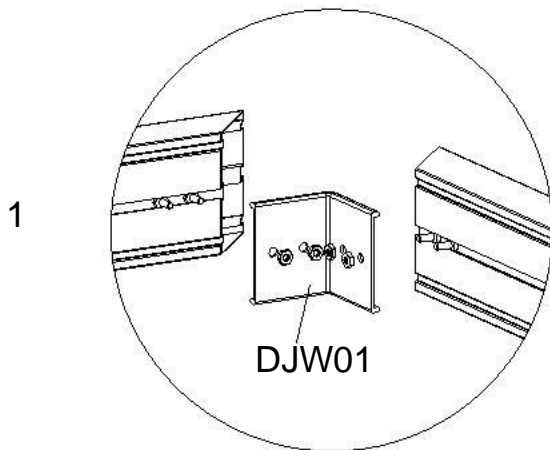

# Asennusohje

Malli: 142-2-21 Alumiinirunko

Lue ohjeet huolellisesti ennen asennusta

DEL	NR.	ST.	DEL	NR.	ST.
 1901.6mm	DJ01	2		DJW03	20
 2566.2mm	DJ02	3	 Ø9XØ17x1	DJW04	20
 662.5mm	DJ03	4		DJW05	20
	DJW01	8	 Ø5X40	DJZ01	20
	DJW02	1	 M6X10	S01	36
			 M6	M01	56
			 TSM6X12	S02	20

Aseta kuulat, liitännätja ankkurikiinnikkeet karkeasti paikoilleen, kiristäne sitten pultteilla ja muttereilla, jorkaovat oaketissa mukana.

Tämä näyttää lähikuvan asennusohjeesta minne DJW03 ja DJW05 asennetaan.