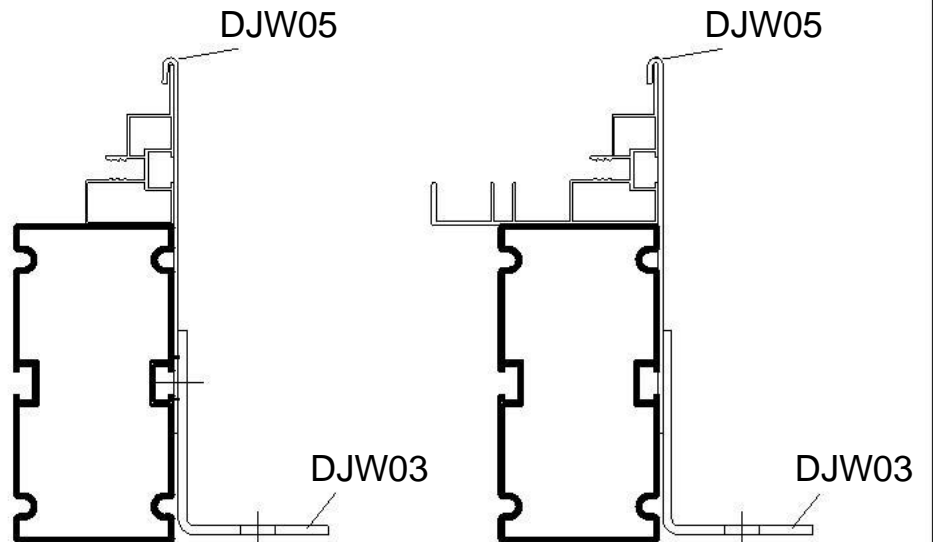

# Asennusohje

Malli: 142-2-21 Alumiinirunko

Lue ohjeet huolellisesti ennen asennusta

DEL	NR.	ST.	DEL	NR.	ST.
 1901.6mm	DJ01	2		DJW03	20
 2566.2mm	DJ02	3	 Ø9XØ17x1	DJW04	20
 662.5mm	DJ03	4		DJW05	20
	DJW01	8	 Ø5X40	DJZ01	20
	DJW02	1	 M6X10	S01	36
			 M6	M01	56
			 TSM6X12	S02	20

Aseta kuulat, liitännätja ankkurikiinnikkeet karkeasti paikoilleen, kiristäne sitten pultteilla ja muttereilla, jorkaovat oaketissa mukana.

Tämä näyttää lähikuvan asennusohjeesta minne DJW03 ja DJW05 asennetaan.