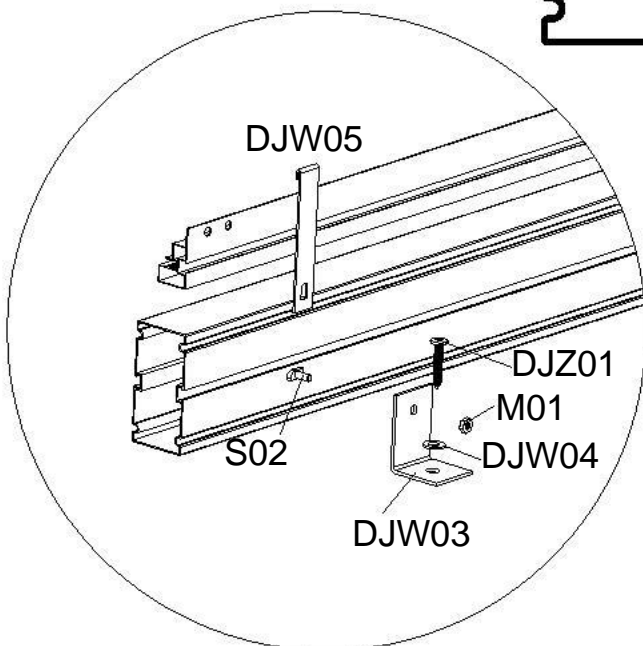

# Asennusohje

Malli: 142-2-21 Alumiinirunko

Lue ohjeet huolellisesti ennen asennusta

DEL	NR.	ST.	DEL	NR.	ST.
 1901.6mm	DJ01	2		DJW03	20
 2566.2mm	DJ02	3	 Ø9XØ17x1	DJW04	20
 662.5mm	DJ03	4		DJW05	20
	DJW01	8	 Ø5X40	DJZ01	20
	DJW02	1	 M6X10	S01	36
			 M6	M01	56
			 TSM6X12	S02	20

Aseta kuulat, liitännätja ankkurikiinnikkeet karkeasti paikoilleen, kiristäne sitten pultteilla ja muttereilla, jorkaovat oaketissa mukana.

Tämä näyttää lähikuvan asennusohjeesta minne DJW03 ja DJW05 asennetaan.