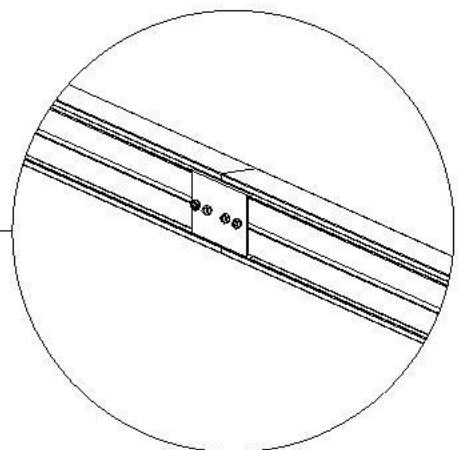

# Asennusohje

Malli: 142-2-21 Alumiinirunko

Lue ohjeet huolellisesti ennen asennusta

DEL	NR.	ST.	DEL	NR.	ST.
 1901.6mm	DJ01	2		DJW03	20
 2566.2mm	DJ02	3	 Ø9XØ17x1	DJW04	20
 662.5mm	DJ03	4		DJW05	20
	DJW01	8	 Ø5X40	DJZ01	20
	DJW02	1	 M6X10	S01	36
			 M6	M01	56
			 TSM6X12	S02	20

Aseta kuulat, liitännätja ankkurikiinnikkeet karkeasti paikoilleen, kiristäne sitten pultteilla ja muttereilla, jorkaovat oaketissa mukana.

Tämä näyttää lähikuvan asennusohjeesta minne DJW03 ja DJW05 asennetaan.