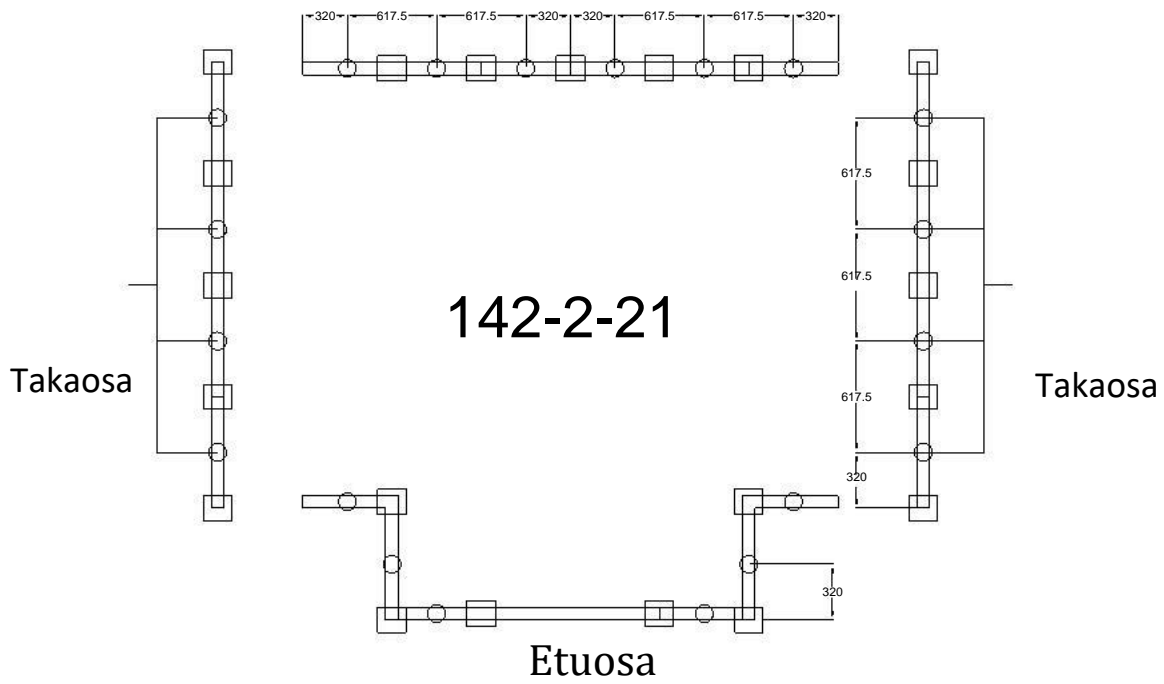

# Asennusohje

Malli: 142-2-21 Alumiinirunko

Lue ohjeet huolellisesti ennen asennusta

DEL	NR.	ST.	DEL	NR.	ST.
 1901.6mm	DJ01	2		DJW03	20
 2566.2mm	DJ02	3	 Ø9XØ17x1	DJW04	20
 662.5mm	DJ03	4		DJW05	20
	DJW01	8	 Ø5X40	DJZ01	20
	DJW02	1	 M6X10	S01	36
			 M6	M01	56
			 TSM6X12	S02	20

Aseta kuulat, liitännätja ankkurikiinnikkeet karkeasti paikoilleen, kiristäne sitten pultteilla ja muttereilla, jorkaovat oaketissa mukana.

Tämä näyttää lähikuvan asennusohjeesta minne DJW03 ja DJW05 asennetaan.