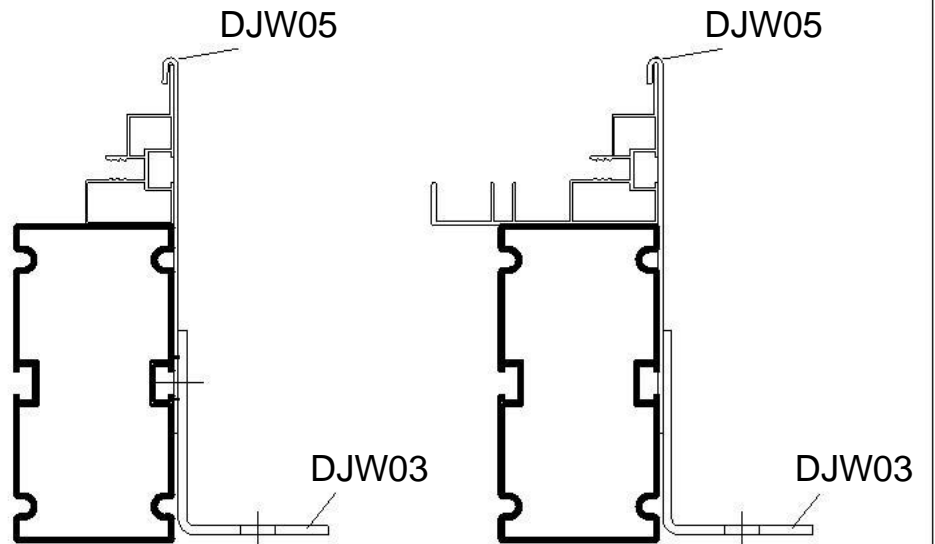

Asennusohje

Malli:142-2-22 Alumiinirunko

Lue ohjeet huolellisesti ennen asennusta

DEL	NR.	ST.	DEL	NR.	ST.
 1901.6mm	DJ01	2		DJW03	22
 2566.2mm	DJ02	3	 Ø9XØ17x1	DJW04	22
 662.5mm	DJ03	2		DJW05	22
 1280mm	DJ04	2	 Ø5X40	DJZ01	22
	DJW01	8	 M6X10	S01	36
	DJW02	1	 M6	M01	58
			 TSM6X12	S02	22

1

DJW01

2

DJW02

Aseta kuulat, liitännätja ankkurikiinnikkeet karkeasti paikoilleen, kiristäne sitten pultteilla ja muttereilla, jorkaovat oaketissa mukana.

Tämä näyttää lähikuvan asennusohjeesta minne DJW03 ja DJW05 asennetaan.