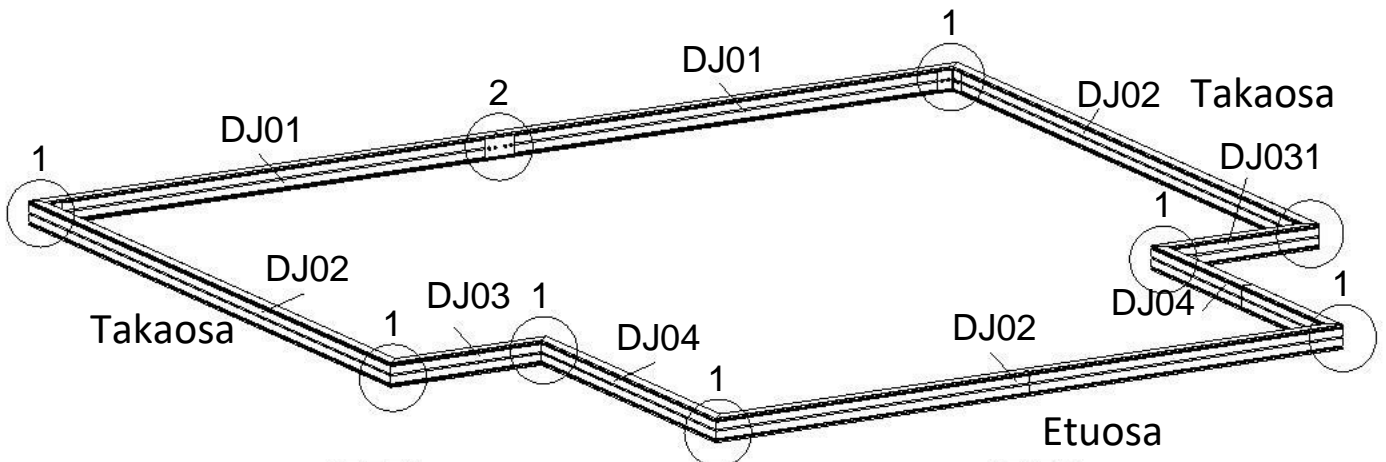

Asennusohje

Malli:142-2-22 Alumiinirunko

Lue ohjeet huolellisesti ennen asennusta

DEL	NR.	ST.	DEL	NR.	ST.
 1901.6mm	DJ01	2		DJW03	22
 2566.2mm	DJ02	3	 Ø9XØ17x1	DJW04	22
 662.5mm	DJ03	2		DJW05	22
 1280mm	DJ04	2	 Ø5X40	DJZ01	22
	DJW01	8	 M6X10	S01	36
	DJW02	1	 M6	M01	58
			 TSM6X12	S02	22

1

DJW01

2

DJW02

Aseta kuulat, liitännätja ankkurikiinnikkeet karkeasti paikoilleen, kiristäne sitten pultteilla ja muttereilla, jorkaovat oaketissa mukana.

Tämä näyttää lähikuvan asennusohjeesta minne DJW03 ja DJW05 asennetaan.