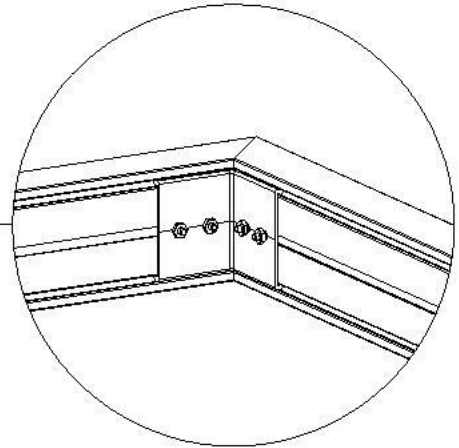

Asennusohje

Malli:142-2-22 Alumiinirunko

Lue ohjeet huolellisesti ennen asennusta

DEL	NR.	ST.	DEL	NR.	ST.
 1901.6mm	DJ01	2		DJW03	22
 2566.2mm	DJ02	3	 Ø9XØ17x1	DJW04	22
 662.5mm	DJ03	2		DJW05	22
 1280mm	DJ04	2	 Ø5X40	DJZ01	22
	DJW01	8	 M6X10	S01	36
	DJW02	1	 M6	M01	58
			 TSM6X12	S02	22

1

DJW01

2

DJW02

Aseta kuulat, liitännätja ankkurikiinnikkeet karkeasti paikoilleen, kiristäne sitten pultteilla ja muttereilla, jorkaovat oaketissa mukana.

Tämä näyttää lähikuvan asennusohjeesta minne DJW03 ja DJW05 asennetaan.