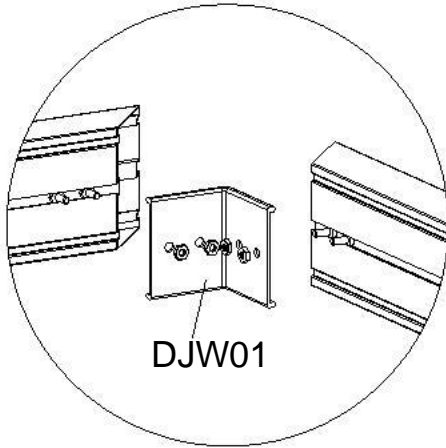

Asennusohje

Malli:142-2-22 Alumiinirunko

Lue ohjeet huolellisesti ennen asennusta

DEL	NR.	ST.	DEL	NR.	ST.
 1901.6mm	DJ01	2		DJW03	22
 2566.2mm	DJ02	3	 Ø9XØ17x1	DJW04	22
 662.5mm	DJ03	2		DJW05	22
 1280mm	DJ04	2	 Ø5X40	DJZ01	22
	DJW01	8	 M6X10	S01	36
	DJW02	1	 M6	M01	58
			 TSM6X12	S02	22

1

DJW01

2

DJW02

Aseta kuulat, liitännätja ankkurikiinnikkeet karkeasti paikoilleen, kiristäne sitten pultteilla ja muttereilla, jorkaovat oaketissa mukana.

Tämä näyttää lähikuvan asennusohjeesta minne DJW03 ja DJW05 asennetaan.