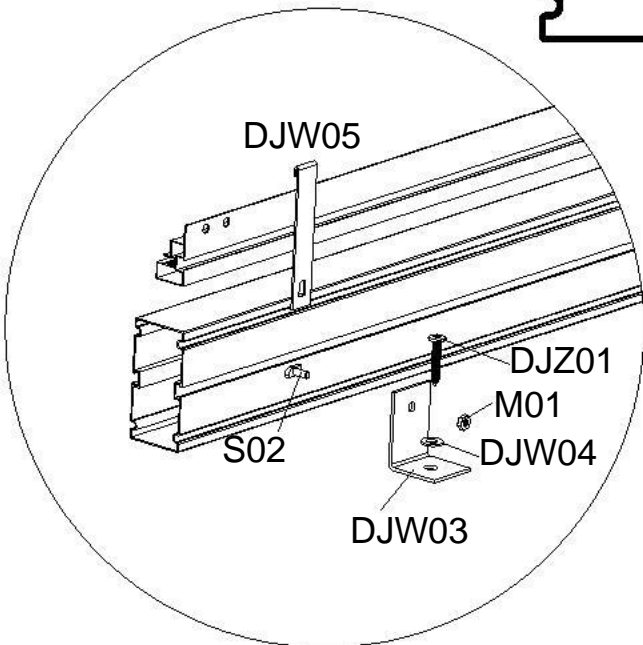

Asennusohje

Malli:142-2-22 Alumiinirunko

Lue ohjeet huolellisesti ennen asennusta

DEL	NR.	ST.	DEL	NR.	ST.
 1901.6mm	DJ01	2		DJW03	22
 2566.2mm	DJ02	3	 Ø9XØ17x1	DJW04	22
 662.5mm	DJ03	2		DJW05	22
 1280mm	DJ04	2	 Ø5X40	DJZ01	22
	DJW01	8	 M6X10	S01	36
	DJW02	1	 M6	M01	58
			 TSM6X12	S02	22

1

DJW01

2

DJW02

Aseta kuulat, liitännätja ankkurikiinnikkeet karkeasti paikoilleen, kiristäne sitten pultteilla ja muttereilla, jorkaovat oaketissa mukana.

Tämä näyttää lähikuvan asennusohjeesta minne DJW03 ja DJW05 asennetaan.