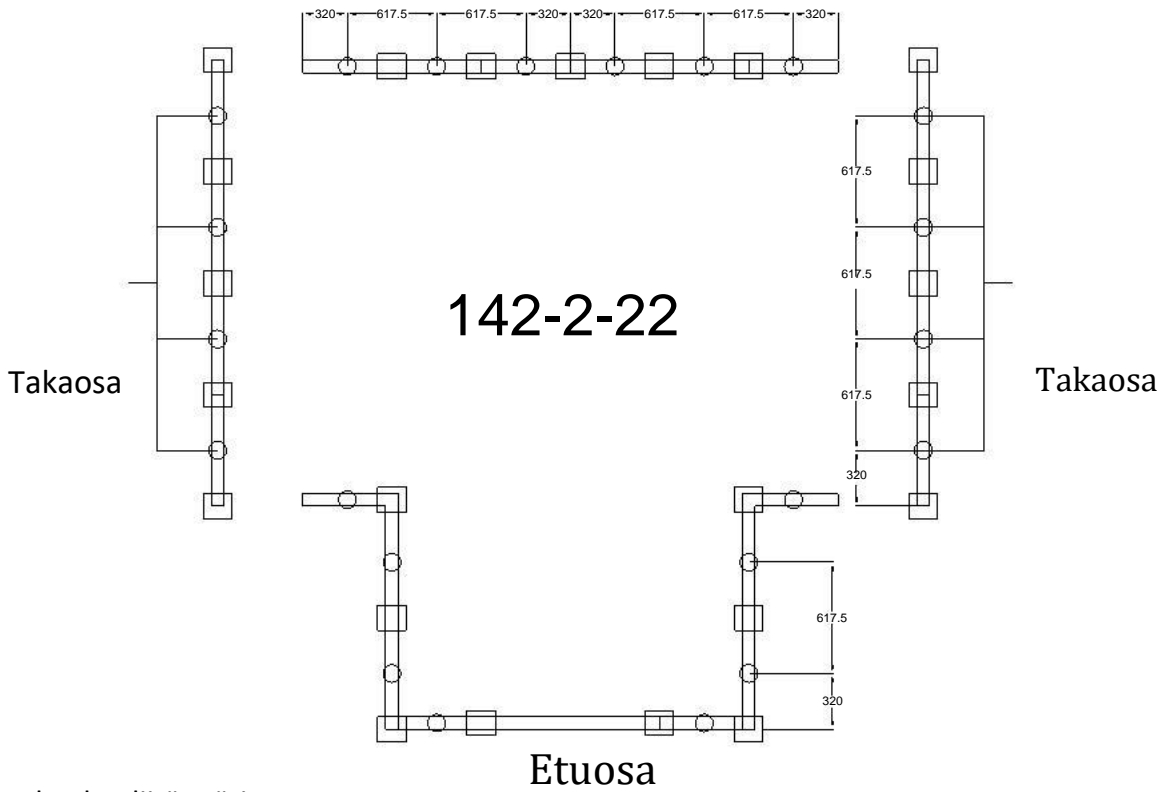

Asennusohje

Malli:142-2-22 Alumiinirunko

Lue ohjeet huolellisesti ennen asennusta

DEL	NR.	ST.	DEL	NR.	ST.
 1901.6mm	DJ01	2		DJW03	22
 2566.2mm	DJ02	3	 Ø9XØ17x1	DJW04	22
 662.5mm	DJ03	2		DJW05	22
 1280mm	DJ04	2	 Ø5X40	DJZ01	22
	DJW01	8	 M6X10	S01	36
	DJW02	1	 M6	M01	58
			 TSM6X12	S02	22

1

DJW01

2

DJW02

Aseta kuulat, liitännätja ankkurikiinnikkeet karkeasti paikoilleen, kiristäne sitten pultteilla ja muttereilla, jorkaovat oaketissa mukana.

Tämä näyttää lähikuvan asennusohjeesta minne DJW03 ja DJW05 asennetaan.