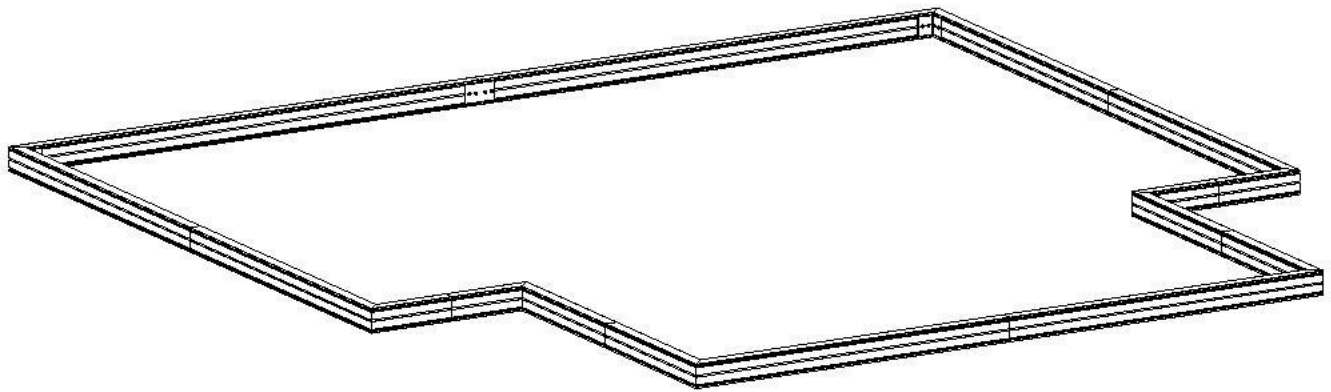

Asennusohje

Malli:142-2-22 Alumiinirunko

Lue ohjeet huolellisesti ennen asennusta

DEL	NR.	ST.	DEL	NR.	ST.
 1901.6mm	DJ01	2		DJW03	22
 2566.2mm	DJ02	3	 Ø9XØ17x1	DJW04	22
 662.5mm	DJ03	2		DJW05	22
 1280mm	DJ04	2	 Ø5X40	DJZ01	22
	DJW01	8	 M6X10	S01	36
	DJW02	1	 M6	M01	58
			 TSM6X12	S02	22

1

DJW01

2

DJW02

Aseta kuulat, liitännätja ankkurikiinnikkeet karkeasti paikoilleen, kiristäne sitten pultteilla ja muttereilla, jorkaovat oaketissa mukana.

Tämä näyttää lähikuvan asennusohjeesta minne DJW03 ja DJW05 asennetaan.