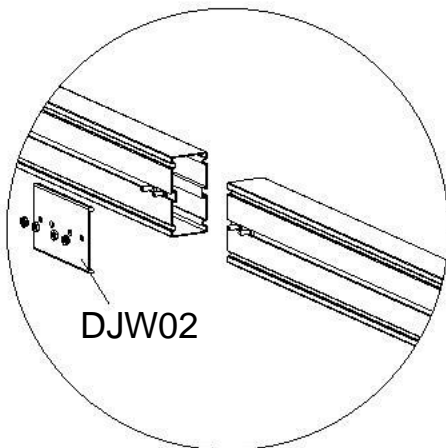

Asennusohje

Malli:142-2-22 Alumiinirunko

Lue ohjeet huolellisesti ennen asennusta

DEL	NR.	ST.	DEL	NR.	ST.
 1901.6mm	DJ01	2		DJW03	22
 2566.2mm	DJ02	3	 Ø9XØ17x1	DJW04	22
 662.5mm	DJ03	2		DJW05	22
 1280mm	DJ04	2	 Ø5X40	DJZ01	22
	DJW01	8	 M6X10	S01	36
	DJW02	1	 M6	M01	58
			 TSM6X12	S02	22

1

DJW01

2

DJW02

Aseta kuulat, liitännätja ankkurikiinnikkeet karkeasti paikoilleen, kiristäne sitten pultteilla ja muttereilla, jorkaovat oaketissa mukana.

Tämä näyttää lähikuvan asennusohjeesta minne DJW03 ja DJW05 asennetaan.