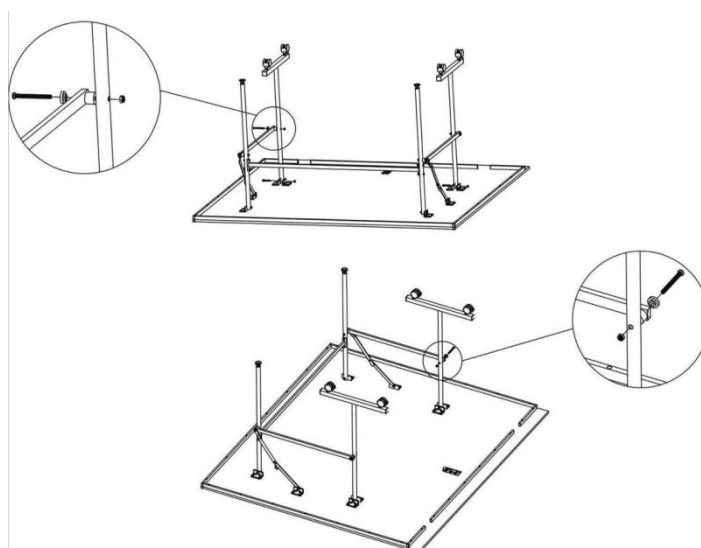

LÄS IGENOM ALLA ANVISNINGAR FÖRE MONTERINGEN (SIDA 1)

INSTRUKTIONER FÖR BORDTENNISBORD

Monteringsanvisningar

1. Lägg försiktigt hela bordet med ovansidan nedåt på ett jämnt underlag, gärna med en mjuk filt eller liknande under. Lås upp och vik ut den förmonterade bordsskivan, för in T-benet på plats och kontrollera att märktejpen pekar uppåt på varje sida, se bild 1. Sätt ihop sidostången med T-benet, se bild 2.

BILD 1

BILD 2

2. Sätt ihop den långa sidostången med T-benet. Se bilden.
3. Sätt därefter på hjulen på T-benet.

BILD 3

BILD 4

Förberedelser inför användningen

1. Öppna lådan och kontrollera att alla tillbehör och infästningar finns med.
2. Montera T-benet så som bild 1 visar.
3. Dra åt alla skruvar och res sen bordet upp, så att det är klart att användas.