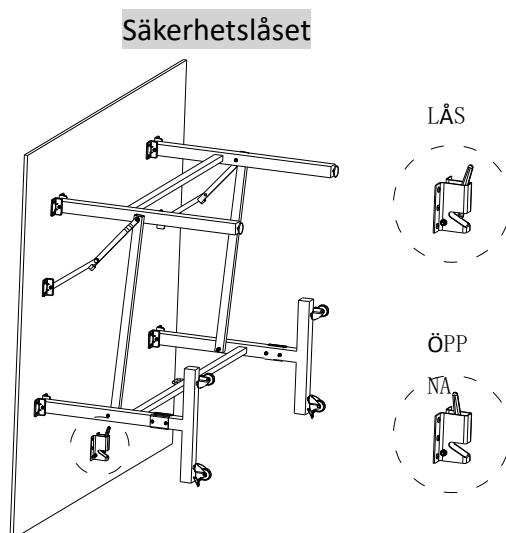

Förberedelser inför användningen

1. Öppna lådan och kontrollera att alla tillbehör och infästningar finns med.
2. Montera T-benet så som bild 1 visar.
3. Dra åt alla skruvar och res sen bordet upp, så att det är klart att användas.

Skötsel och underhåll av bordtennisbordet

1. Bordet är mycket tungt. Det krävs minst 2 personer för att montera eller flytta bordet.
2. Bordet måste delas i sina två delar, om det ska vikas ihop.
3. Bordet ska inte användas utomhus.
4. Slå inte i bordet med din racket.
5. Ställ inga varma föremål på bordet.
6. Ställ inga tunga föremål på bordet, annars kan det snedvridas.
7. Använd inte bordet till något annat än bordtennisspel.
8. Om du ska flytta bordet på ojämnt underlag, gör det långsamt.
9. Förvara bordet på en torr, väl ventilerad plats. Håll det borta från sol och regn för att undvika skevhet.
10. Alla hjul och fötter kan justeras något för att skapa en jämn spelyta.

LÄS IGENOM ALLA ANVISNINGAR FÖRE MONTERINGEN (SIDA 2)

Användning

Lås upp låset innan du öppnar bordtennisbordet, och lås det innan du viker ihop det.