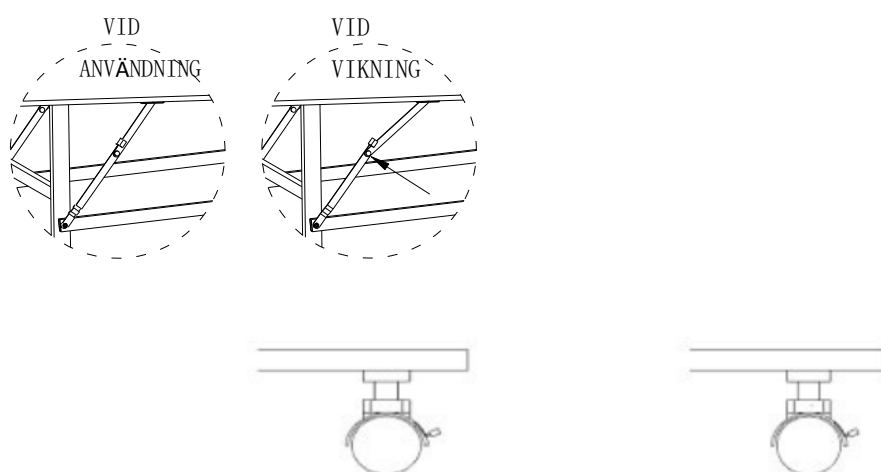

Gångjärn på benen

Sträck ut gångjärnet när bordet används, och böj det när du ska vika ihop bordet. Lås hjulen ordentligt när du använder bordet, och lås upp dem när du ska flytta eller förvara bordet.