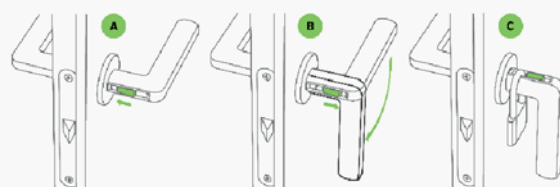

PATENTOITU

TURVALLINEN

HELPPO
ASENTAA

SUOMALAINEN
DESIGN

Yhteydenotot ja lisätiedot: Oviku Oy | www.oviku.com | E-mail: info@oviku.com | +358 50 525 2708