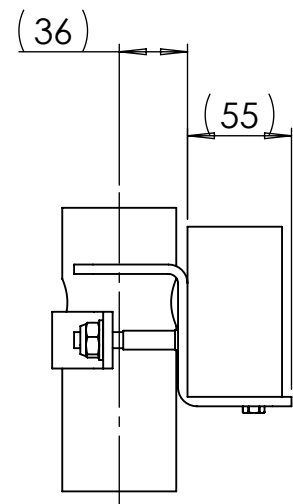

KYLJESSÄ

MATERIAALI

S355

YLEISTOLERANSSIT

-

SUUNNITTELIJA

Paalupiste Oy

MASSA

1.2 kg

PÄIVÄMÄÄRÄ

9.4.2012

TUOTEKUVAUS

SK-KIINNIKE

-

KÄYTTÖKUVA

SUHDE

1:4

KOKO

A4

PIIRUSTUSNUMERO

SK-KIINNIKE

REVISIO

A

PAALUPISTE