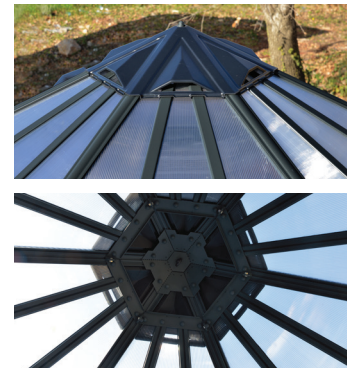

Oasis™ Kuusikulmainen kasvihuone

Tee unelmistasi totta

5 VUOTTA
TAKUU

Tyylikäsi muotoilu ja tasapainoiset kasvuolosuhteet takaavat suotuisan kasvuympäristön

- Tee puutarhastasi entistä parempi; rentoudu ja nauti oleskelustasi puutarhassasi
- 2 käytännössä särkymätöntä polykarbonaattipaneelit tarjoavat tasapainoiset kasvuolosuhteet
Katto – kennorakenteiset polykarbonaattipaneelit suojaavat voimakkaalta auringonvalolta
Seinät – kirkaat polykarbonaattipaneelit tarjoavat yli 90 %:n valonläpäisyn
- Paneelit estävät haitallisten UV-säteiden pääsyn sisään, ja ne ovat 100-prosenttisesti UV-suojattuja; ne eivät haalistu, rikkoudu tai pirstoudu
- Jykevää, harmaaksi jauhemaalattua ja ruosteenkestävää alumiinirunko
- Tee-se-itse-asennus – liukuasennettavat paneelit
- Leveä, saranoitu kaksoisovi lukittavalla ovenkahvalla (lukko ei sisälly toimitukseen)
- Integroitu räystäskourujärjestelmä tehokkaaseen vedenpoistoon ja -keräykseen
- Sivusäleikkuna mahdollistaa ilmanvaihdon sekä lämpötilan ja kosteustasojen säätelyn
- Sisältää galvanoidun terässokkelin – parantaa rakenteen vakautta

Lukittava ovenkahva

Sisältää räystäskourut

Sisältää sivusäleikkunan

Tukeva alumiinirakenne

Parannellut käyttöominaisuudet

- Suuri harja- ja räystäskorkeus lisää työskentelytilaa
- Huoltovapaa malli

Tee-se-itse-asennus

- Liukuasennettavat paneelit – lukittavia osia ei tarvita
- Yhdenmukaiset profiilit
- Vaiheittaiset asennusohjeet

Erittäin turvallinen

- Ei pirstoutuvia tai rikkoutuvia lasia

Kuljetus

- Kompakti ja kevyt pakkaus
- Helppo kuljettaa ja siirtää
- Vie vain vähän tilaa