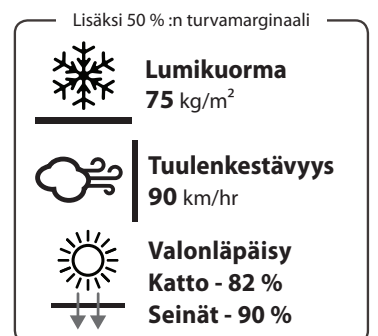

Lukittava ovenkahva

Sisältää räystäskourut

Sisältää sivusäleikkunan

Tukeva alumiinirakenne

Parannellut käyttöominaisuudet

- Suuri harja- ja räystäskorkeus lisää työskentelytilaa
- Huoltovapaa malli

Tee-se-itse-asennus