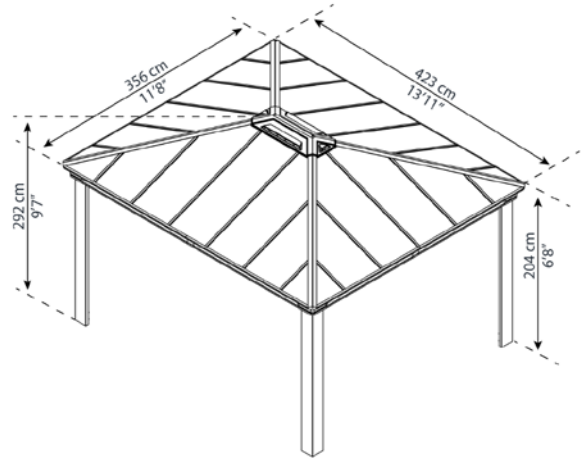

Lisäksi 50 % :n turvamarginaali

Lumikuorma
90 kg/m²

Upea ulkopaviljonki puutarhaan tai takapihalle

Jykevä ja vahvistettu rakenne.

Kestää ankaria sääolosuhteita – paneeleita ei tarvitse poistaa talveksi.

Ruostumaton antrasiittijauhepinnoitettu alumiinirunkoa ja käytännöllisesti murtumatonta polykarbonaatti kattopaneelit, jotka suojaavat haitallisilta auringon säteiltä/valolta.

- Kestävä, ruostesuojattu jauhemaalattu runko, joka on valmistettu kestävästä alumiinista.
- Teräsliittimet on valmistettu laserleikkaustekniikalla galvanoidusta teräksestä, joissa on antrasiitti viimeistely.
- Käytännöllisesti murtumattomat, 100% UV-suojatut, 6 mm harmaat läpinäkymätön polykarbonaatti kennolevypaneelit
- Kestää ankaria sääolosuhteita - paneeleja ei tarvitse poistaa talvikaudella, muista silti talvisuojaus
- 3 hengen DIY-kokoonpano – valmiit esiporaudetut profiilit, esileikatut paneelit
- Integroidut kiskot ja ripustimet verhojen / verkkojen ripustamiseen
- Rakenne voidaan varustaa sekä verhoilla että verkoilla (ei mukana, lisävarusteita)
- Suorakulmainen rakenne, jonka voi siirtää
- Huoltovapaa suunnittelu
- LED- valaistus voidaan lisätä jälkikäteen (ei sisälly toimitukseen, lisävarustus)

Dallas Paviljonki 4300

Dallas Paviljonki 5200

Dallas Paviljonki 6500

Approx. dimensions. Unless a different definition is written, all products dimensions are the product's maximal dimensions.