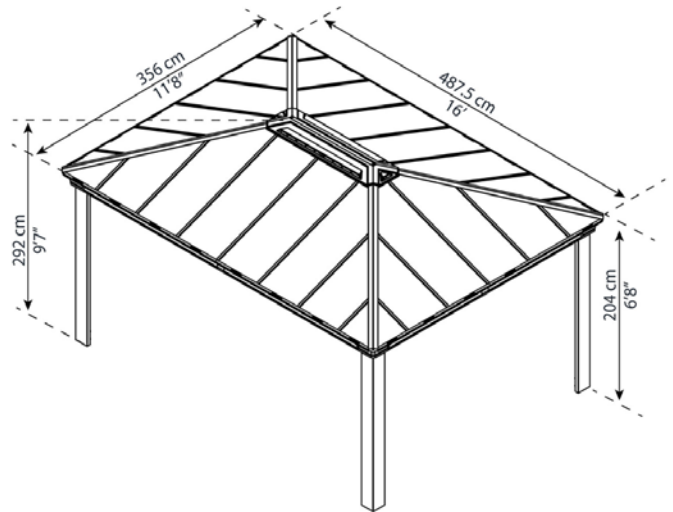

Dallas Paviljongit 4300, 5200 ja 6500

Näyttävyyttä puutarhaasi

KÄYTÄNNÖSSÄ
SÄRKYMÄTÖNTÄ
POLYKARBONAATTIA

10 YEARS WARRANTY

Dallas 4300 ja 5200

Lisäksi 50 % :n turvamarginaali

Lumikuorma
110 kg/m²

Dallas 6500

Lisäksi 50 % :n turvamarginaali

Lumikuorma
90 kg/m²

Upea ulkopaviljonki puutarhaan tai takapihalle

Jykevä ja vahvistettu rakenne.

Kestää ankaria sääolosuhteita – paneeleita ei tarvitse poistaa talveksi.

Ruostumaton antrasiittijauhepinnoitettu alumiinirunkoa ja käytännöllisesti murtumatonta polykarbonaatti kattopaneelit, jotka suojaavat haitallisilta auringon säteiltä/valolta.

- Kestävä, ruostesuojattu jauhemaalattu runko, joka on valmistettu kestävästä alumiinista.
- Teräsliittimet on valmistettu laserleikkaustekniikalla galvanoidusta teräksestä, joissa on antrasiitti viimeistely.
- Käytännöllisesti murtumattomat, 100% UV-suojatut, 6 mm harmaat läpinäkymätön polykarbonaatti kennolevypaneelit
- Kestää ankaria sääolosuhteita - paneeleja ei tarvitse poistaa talvikaudella, muista silti talvisuojaus
- 3 hengen DIY-kokoonpano – valmiit esiporaudetut profiilit, esileikatut paneelit
- Integroidut kiskot ja ripustimet verhojen / verkkojen ripustamiseen
- Rakenne voidaan varustaa sekä verhoilla että verkoilla (ei mukana, lisävarusteita)
- Suorakulmainen rakenne, jonka voi siirtää
- Huoltovapaa suunnittelu
- LED- valaistus voidaan lisätä jälkikäteen (ei sisälly toimitukseen, lisävarustus)

Dallas Paviljonki 4300

Dallas Paviljonki 5200

Dallas Paviljonki 6500

Approx. dimensions. Unless a different definition is written, all products dimensions are the product's maximal dimensions.