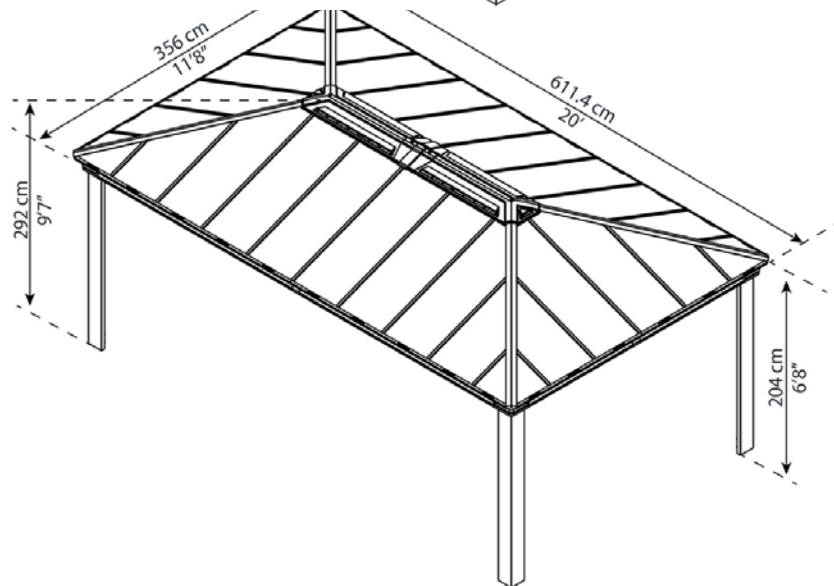

Lisäksi 50 % :n turvamarginaali

Lumikuorma
90 kg/m²

Upea ulkopaviljonki puutarhaan tai takapihalle

Jykevä ja vahvistettu rakenne.

Kestää ankaria sääolosuhteita – paneeleita ei tarvitse poistaa talveksi.

Ruostumaton antrasiittijauhepinnoitettu alumiinirunkoa ja käytännöllisesti murtumatonta polykarbonaatti kattopaneelit, jotka suojaavat haitallisilta auringon säteiltä/valolta.

- Kestävä, ruostesuojattu jauhemaalattu runko, joka on valmistettu kestävästä alumiinista.
- Teräsliittimet on valmistettu laserleikkaustekniikalla galvanoidusta teräksestä, joissa on antrasiitti viimeistely.
- Käytännöllisesti murtumattomat, 100% UV-suojatut, 6 mm harmaat läpinäkymätön polykarbonaatti kennolevypaneelit
- Kestää ankaria sääolosuhteita - paneeleja ei tarvitse poistaa talvikaudella, muista silti talvisuojaus
- 3 hengen DIY-kokoonpano – valmiit esiporaudetut profiilit, esileikatut paneelit
- Integroidut kiskot ja ripustimet verhojen / verkkojen ripustamiseen
- Rakenne voidaan varustaa sekä verhoilla että verkoilla (ei mukana, lisävarusteita)
- Suorakulmainen rakenne, jonka voi siirtää
- Huoltovapaa suunnittelu
- LED- valaistus voidaan lisätä jälkikäteen (ei sisälly toimitukseen, lisävarustus)

Dallas Paviljonki 4300

Dallas Paviljonki 5200

Dallas Paviljonki 6500

Approx. dimensions. Unless a different definition is written, all products dimensions are the product's maximal dimensions.