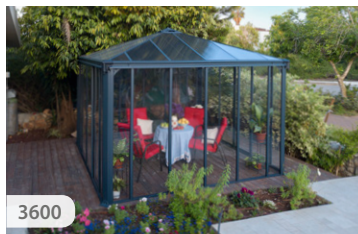

Ledro™ -Huvimajat liukuovilla

Rentoudy tyylikkäässä ovelisessa huvimajassa

10 YEARS WARRANTY

3600

Rentoudy tyylikkäässä ovelisessa huvimajassa

- Ainutlaatuinen ruuviton kattojärjestelmä
  - Vuotamaton lasitus
  - Ruostumaton runkorakenne
  - Tyylikas ja ajaton muotoilu
  - Helppo paneelien liukuasennus
- Säänkestävä rakenne – sopii täydellisesti eri pihaympäristöihin
- Tukeva ja vahvistettu rakenne, jossa on lujatekoiset ja korroosionkestävät antrasiitinharmaat jauhemaalatuksi alumiiniprofiilit ja galvanoidut teräslitokset
- Lukittavat liukuovet – lukitse avaimella
- Käytännössä särkymättömät, 100-prosenttisesti UV-suojatut 6 mm:n kennorakenteiset polykarbonaattikattopaneelit suojaavat haitallisilta UV-säteiltä, raekuuroilta ja lumelta
- Kristallinkirkas, läpinäkyvä akryyliseinäpaneeli järjestelmä on UV-suojattu ja joustava sekä helppo puhdistaa
- Helppo asentaa 2 henkilön toimesta – valmiiksi esiasennetut ovet sekä esi poratut profiilit ja valmiiksi leikatut paneelit, ruuvit sisältyvät toimitukseen
- Lisää valoa LED-valo järjestelmällä (myydään erikseen, lisävaruste)

VIRTUALLY
UNBREAKABLE
POLYCARBONATE

Tuulenkestävyys

90 km/hr

56 ml/hr

Valonläpäisy

Katto - 15%

Seinät - 90%

Ledro 3000

Lisäksi 50 % :n turvamarginaali

Lumikuorma

120 kg/m²

24.6 lbs/ft²

Ledro 3600

Lisäksi 50 % :n turvamarginaali

Lumikuorma

100 kg/m²

20.5 lbs/ft²

Ledro 4300

Lisäksi 50 % :n turvamarginaali

Lumikuorma

75 kg/m²

15.4 lbs/ft²

3000

3600

4300