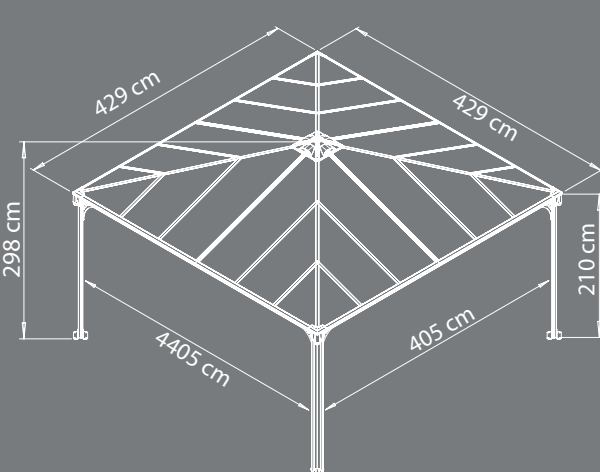

How to Assemble

Product Movie

VIRTUALLY
UNBREAKABLE
POLYCARBONATE

Palermo 3000 - Garden Gazebo

Tuote	171073	
EAN Koodi	EAN-13 7290103123598	
Väri	Structure: Grey	Glazing: Bronze
Pakkaus	1 LTK	
Paino KG	59 kg	66 kg
Pakkauksen mitat	287 Lx72.5 Wx17.5 Hcm	
Pallet / 40' HC Quantity	39 / 153	
Pinta-ala	8.7m ²	
Valonläpäisykyky	15%	

Palermo 3600 - Garden Gazebo

Tuote	171074	
EAN Koodi	EAN-13 7290103123604	
Väri	Structure: Grey	Glazing: Bronze
Pakkaus	1 LTK	
Paino Kg	75.3 kg	82 kg
Pakkauksen mitat	250.5L x 72W x 27H cm	
Pallet / 40' HC Quantity	12 / 96	
Pinta-ala	13m ²	
Valonläpäisykyky	15%	

Palermo 4300 - Garden Gazebo

Tuote	Ei saatavissa	
EAN Koodi	EAN-13 7290108133578	
Väri	Structure: Grey	Glazing: Bronze
Pakkaus	1 LTK	
Paino KG	96.7 kg	104.5 kg
Pakkauksen mitat	304L x 75W x 24H cm	
Pallet / 40' HC Quantity	9 / 81	
Pinta-ala	18.4m ²	
Valonläpäisykyky	15%	

Approx. dimensions. Unless a different definition is written, all products dimensions are the product's maximal dimensions.