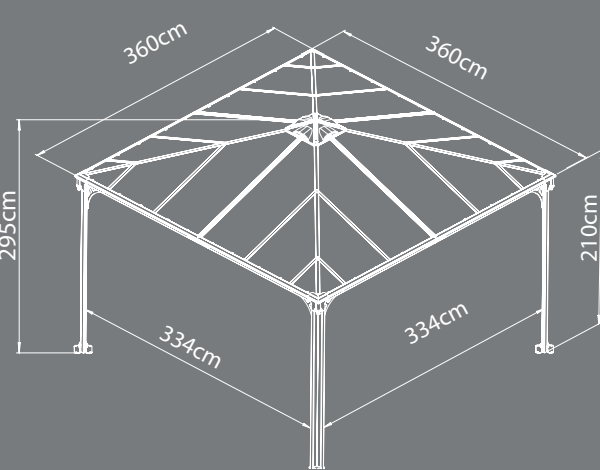

How to Assemble

Product Movie

VIRTUALLY
UNBREAKABLE
POLYCARBONATE

Palermo 3000 - Garden Gazebo

Tuote	171073	
EAN Koodi	EAN-13 7290103123598	
Väri	Structure: Grey	Glazing: Bronze
Pakkaus	1 LTK	
Paino KG	59 kg	66 kg
Pakkauksen mitat	287 Lx72.5 Wx17.5 Hcm	
Pallet / 40' HC Quantity	39 / 153	
Pinta-ala	8.7m ²	
Valonläpäisykyky	15%	

Palermo 3600 - Garden Gazebo

Tuote	171074	
EAN Koodi	EAN-13 7290103123604	
Väri	Structure: Grey	Glazing: Bronze
Pakkaus	1 LTK	
Paino Kg	75.3 kg	82 kg
Pakkauksen mitat	250.5L x 72W x 27H cm	
Pallet / 40' HC Quantity	12 / 96	
Pinta-ala	13m ²	
Valonläpäisykyky	15%	

Palermo 4300 - Garden Gazebo

Tuote	Ei saatavissa	
EAN Koodi	EAN-13 7290108133578	
Väri	Structure: Grey	Glazing: Bronze
Pakkaus	1 LTK	
Paino KG	96.7 kg	104.5 kg
Pakkauksen mitat	304L x 75W x 24H cm	
Pallet / 40' HC Quantity	9 / 81	
Pinta-ala	18.4m ²	
Valonläpäisykyky	15%	

Approx. dimensions. Unless a different definition is written, all products dimensions are the product's maximal dimensions.