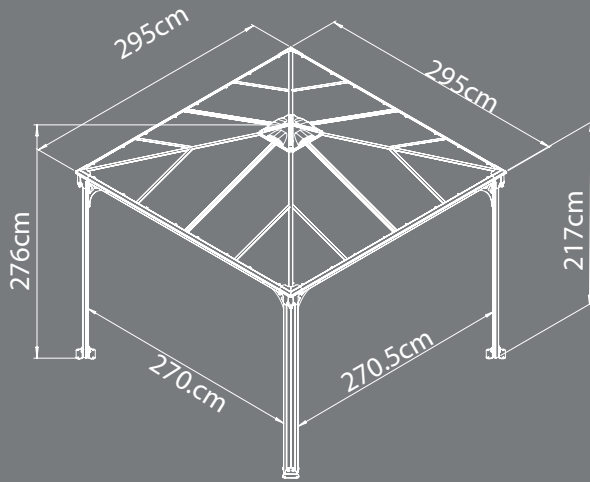

How to Assemble

Product Movie

VIRTUALLY
UNBREAKABLE
POLYCARBONATE

Palermo 3000 - Garden Gazebo

Tuote	171073	
EAN Koodi	EAN-13 7290103123598	
Väri	Structure: Grey	Glazing: Bronze
Pakkaus	1 LTK	
Paino KG	59 kg	66 kg
Pakkauksen mitat	287 Lx72.5 Wx17.5 Hcm	
Pallet / 40' HC Quantity	39 / 153	
Pinta-ala	8.7m ²	
Valonläpäisykyky	15%	

Palermo 3600 - Garden Gazebo

Tuote	171074	
EAN Koodi	EAN-13 7290103123604	
Väri	Structure: Grey	Glazing: Bronze
Pakkaus	1 LTK	
Paino Kg	75.3 kg	82 kg
Pakkauksen mitat	250.5L x 72W x 27H cm	
Pallet / 40' HC Quantity	12 / 96	
Pinta-ala	13m ²	
Valonläpäisykyky	15%	

Palermo 4300 - Garden Gazebo

Tuote	Ei saatavissa	
EAN Koodi	EAN-13 7290108133578	
Väri	Structure: Grey	Glazing: Bronze
Pakkaus	1 LTK	
Paino KG	96.7 kg	104.5 kg
Pakkauksen mitat	304L x 75W x 24H cm	
Pallet / 40' HC Quantity	9 / 81	
Pinta-ala	18.4m ²	
Valonläpäisykyky	15%	

Approx. dimensions. Unless a different definition is written, all products dimensions are the product's maximal dimensions.