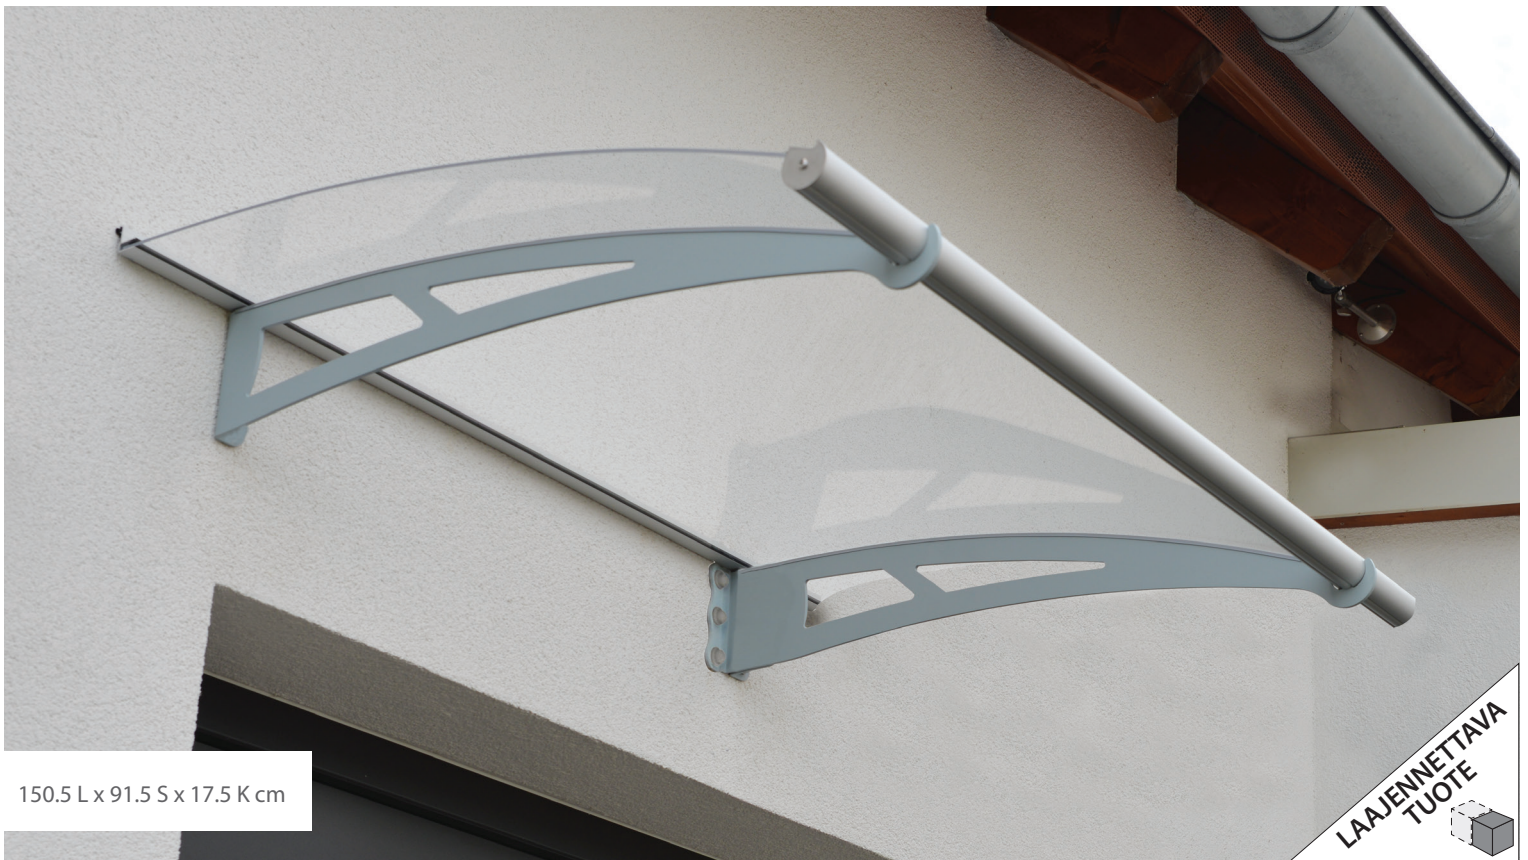

Aquila™ 1500 - Ovikatos

Kauniisti katettu sisäänkäynti

3 VUOTTA
TAKUU

150.5 L x 91.5 S x 17.5 K cm

LAAJENNETTAVA
TUOTE

Somista sisäänkäyntisi tyylikkäällä ovikatoksella

- Tukeva ja kestävä ovikatos, suojaa ankarilta sääolosuhteilta ympäri vuoden
- Iskunkestävä 4 mm:n kiinteä paneeli, suojaa 100 % haitallisista UV-säteistä
- Kiinteät paneelivaihtoehdot: kirkas/harmaa
- Lujat ja ruosteenkestävät alumiiniprofilit
- Jauhemaalattu, galvanoidut teräskannattimet
- Etuosan räystäskouru ja takatiiviste ohjaavat sadeveden sivusuunnassa pois katoksen päältä
- Helpposti koottava ovikatos – sisältää asennustarvikkeet ja käyttöohjeet
- Kompakti pakkaus – helppo käsitellä
- Laajennettava tuote, saatavilla mitoissa 3000 - 4500
- Laadukas ja huoltovapaa

Tuotevideo

Lisäksi 50 % :n turvamarginaali

Lumikuorma
100 kg/m²

Tuulenkestävyys
120 km/hr

Valonläpäisy
Kirkas - 85 %
Harmaa - 50 %

palramapplications.com

Takatiiviste

Seinäasennussarja sisältyy toimitukseen