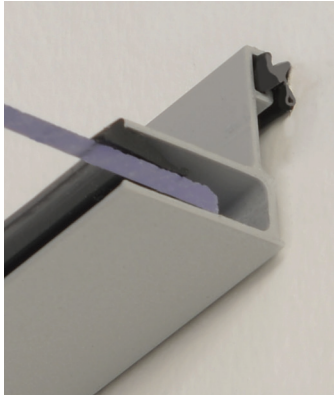

Takatiiviste