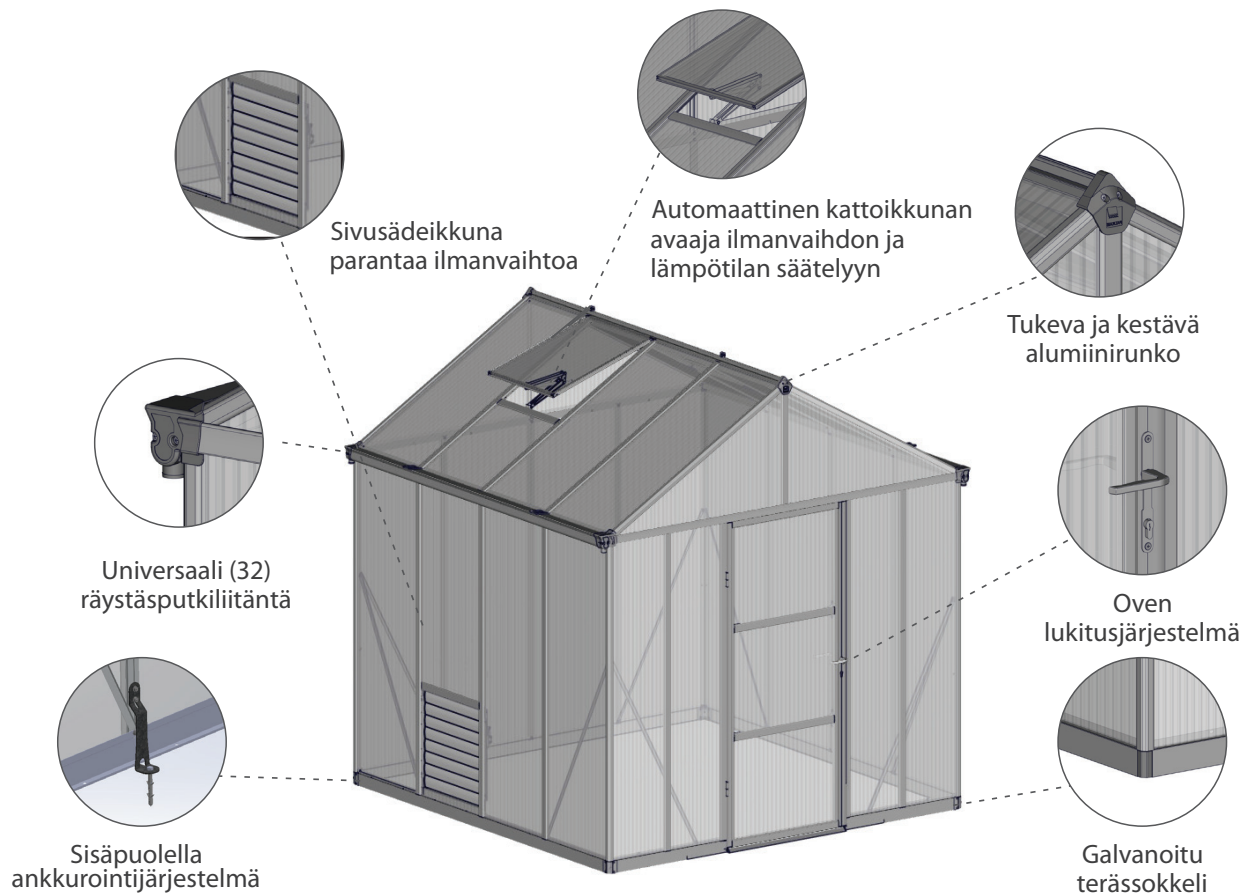

Tuotevideo

KÄYTÄNNÖSSÄ
SÄRKYMÄTÖNTÄ
POLYKARBONAATTIA

Lisäksi 50 %:n turvamarginaali

Lumikuorma
100 kg/m²

Tuulenkestävyys
100 km/hr

Valonläpäisy
79 %

Edistyksellinen kasvihuone erinomaisella lämmön säilytyskyvyllä

Sisältää automaattisen kattoikkunan avaajan ja kattoikkunasarjan

Sivusäleikkuna edistää ilmanvaihtoa

Galvanoitu terässokkeli

Vahvistettu rakenne

Innovatiivinen kasvihuone täydellisellä materiaaliyhdistelmällä

Pitkäikäinen ja kestävä rakenne

- Käytännössä särkymättömät polykarbonaattipaneelit
- Paneelit ovat 100-prosenttisesti suojattuja haitallisilta UV-säteiltä
- Näppärä liukupaneelijärjestelmä – nopea ja helppo asentaa itse
- Leveä sisäänkäynti – helppo kulkea kottikärryllä tai pyörätuolilla
- Oven alaosan tiivisteessä harjalista – estää lian ja kylmän tuulen pääsyn sisälle
- Jykevä alumiinirunko on kestävä, tukeva ja korroosionkestävä
- Integroitu ankkurointijärjestelmä tukee kasvihuonetta ankarissa sääolosuhteissa
- Sisältää galvanoidun terässokkelin

Parannellut käyttöominaisuudet

- Sisältää kattoikkunat ja sivusäleikkunan
- Integroitu räystäskourujärjestelmä vedenpoistoon ja -keräykseen
- Huoltovapaa
- Kätevä ovisalpa pitää kasvihuoneen auki
- Lukittava ovenkahva