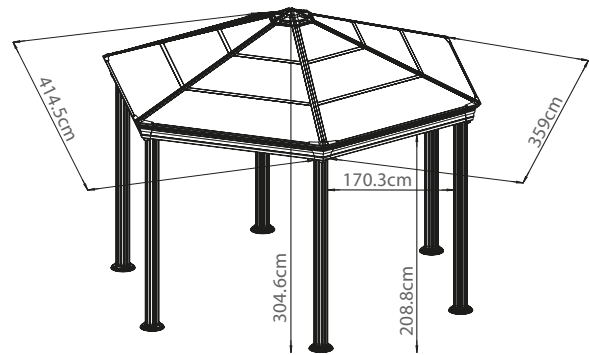

Asennusmitat

Tekniset tiedot

Roma Garden Paviljonki	Väriyty	Viivakoodi	Tuotenumero	Asennusmitta	Pinta-ala	Pakkaus	Pakkauksen mitat	Netto/bruto Paino	Palletti kpl / 40' HC kpl
	Grey / Bronze	EAN-13 7290108131772	703445	414.5 L x 359 S x 304.5 K cm	11.2 m²	1 / 2 Laatikko	226 x 65.5 x 27 cm	60.9 kg	1 / 72
								66.3 kg	
						2 / 2 Laatikko	226 x 65.5 x 27 cm	66.1 kg	
								71.5 kg	

Lisävarusteet

*72sisältää ripustuskoukkua	Product	Väriyty	Viivakoodi	Tuotenumero	Asennusmitta	Pakkauksen mitat	Netto/bruto Paino	Tukku Laatikko	Tukkupakkaus Mitat	Netto/bruto Paino		
	Roma™ Verhosetti	Harmaa	EAN-13 7290108133530	703449	232 L x 217 S cm	1 Set 69.5 L x 33.5 S x 6.5 K cm	4.5 kg	3 Sets	71 L x 35.5 S x 21.5 K cm	13.6 kg		
							5 kg			15 kg		
	Roma™ Hyttysverho setti						EAN-13 7290108133547	703986	2.2 kg	5 Sets	71 L x 35.5 S x 35.5 K cm	11.2 kg
									2.7 kg			13.4 kg

LED-VALOJÄRJESTELMÄ	Tuotenumero	Asennusmitta	Netto paino	Palletti kpl	Tukku Laatikko
	704145	67 L x 1.8 S x 0.7 K cm	0.45 kg	30	20 Units
	Viivakoodi	Pakkauksen mitat	Brutto paino	Pakkaus	Tukkupakkaus Mitat
	EAN-13 7290108133875	70 x 5.5 x 5.5 cm	0.6 kg	1 laatikko	109 x 68 x 14 cm

Arvioidut mitat. Kaikki tuotemitat ovat tuotteen maksimimittoja, ellei muuta mainita.

PALRAM Applications Ltd.

Puh: (+972) 4-848-6900 Faksi: (+972) 4-848-6901

Sähköposti: marketing@palram.com
palramapplications.com

Päivitys 07.18 EN 14963:2006
Liitteen vuosi:16

Valmistaja ja markkinoija: PALRAM Applications Ltd. on osa PALRAM Ind.:tä.

Update 03.19