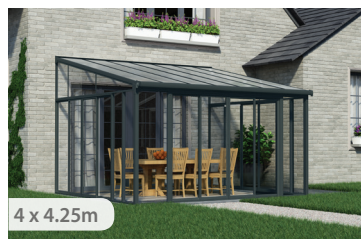

SanRemo™

Nauti luonnon läheisyydestä sisätiloissa

10 VUODEN
TAKUU

Valkoinen runko Valkoinen lasitus
4 x 4.25m

SanRemo on laadukas ratkaisu kotipihallesi

- Säänkestävä kattorakenne suojaa ankarilta sääolosuhteilta
- Kolme leveää kaksoisliukuovea mahdollistavat paremman ilmanvaihdon ja helpottavat kulkemista terassille (121 L x 203 K cm)
- Lukittavat ovet – lukitse sisäpuolelta pääavaimella
- Kestävä, vahvistettu alumiinirakenne
- Seinäasennuslevy säädettävissä haluamallasi korkeudelle (285–310 cm)
- Särkymättömät, UV-suojatut polykarbonaattikattopaneelit
- Iskunkestävät, kirkkaat akryyliseinäpaneelit suojaavat haitallisilta UV-säteiltä
- Integroitu räystäskourujärjestelmä vedenpoistoon ja -keräykseen (halk. 50 mm)
- Helppo asentaa itse – valmiiksi asennetut ovet, katolle kiipeäminen ei ole tarpeen
- Valaistusjärjestelmä tuo lisävaloa (myydään erikseen)

Tuotevideo

Asennusohje

KÄYTÄNNÖSSÄ
SÄRKYMÄTÖNTÄ
POLYKARBONAATTIA

Lisäksi 50 % :n turvamarginaali

Lumikuorma
150 kg/m²

Tuulenkestävyys
120 km/hr

Valonläpäisy
Clear - 65%
White Opal - 25%

3 x 4.25m

4 x 4.25m

3 x 4.25m

palramapplications.com