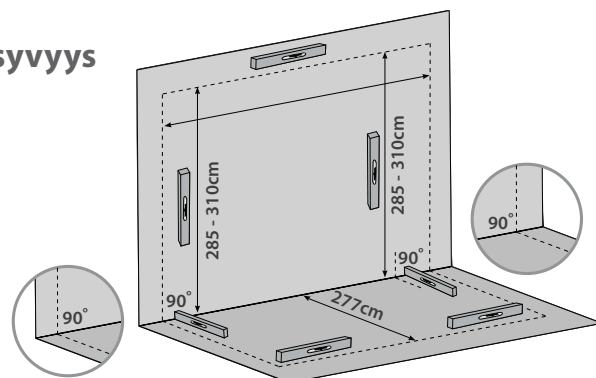

Rakenna kotipihaasi lisätila, jossa voit nauttia ulkona olosta ympäri vuodenolosta

- Kirkkaat, läpinäkyvät akryyliseinät ovat joustavia ja helppoja puhdistaa, ja ne sopivat täydellisesti eri talomalleihin ja pihaympäristöihin
- Iskunkestävät akryylipaneelit säilyttävät suuren valonläpäisykyvyn koko pitkän käyttöikänsä ajan
- Kattopaneelien Click N' Lock -asennusmenetelmä on turvallinen ja helppo; paneelit kiinnitetään tukirunkoihin, eikä niiden läpi pääse valumaan vettä

Tärkeää tietoa

Tarkista, että perustus on täysin tasainen, suora ja 90° kulmassa tukiseinään nähden, ennen kuin aloitat asennuksen.

3 m syvyys

4 m syvyys

Valkoinen runko Valkoinen lasitus
3x4.25m/10'x14'

Harmaa runko Kirkas lasitus
3x4.25m/10'x14'