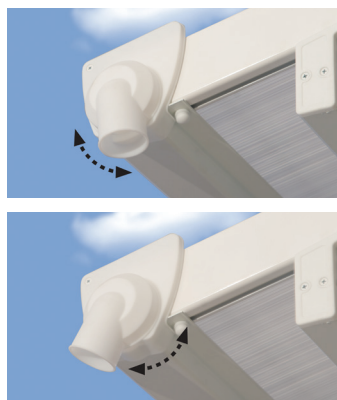

Sisältää räystäskourut ja säädettävät räystäspannut