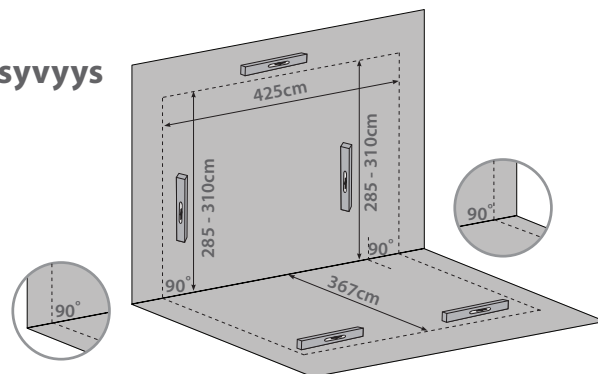

Tärkeää tietoa

Tarkista, että perustus on täysin tasainen, suora ja 90° kulmassa tukiseinään nähden, ennen kuin aloitat asennuksen.

3 m syvyys

4 m syvyys

Valkoinen runko Valkoinen lasitus
3x4.25m/10'x14'

Harmaa runko Kirkas lasitus
3x4.25m/10'x14'