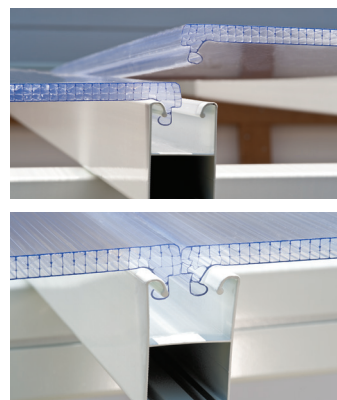

Paneelit asennetaan Click N' Lock -menetelmällä