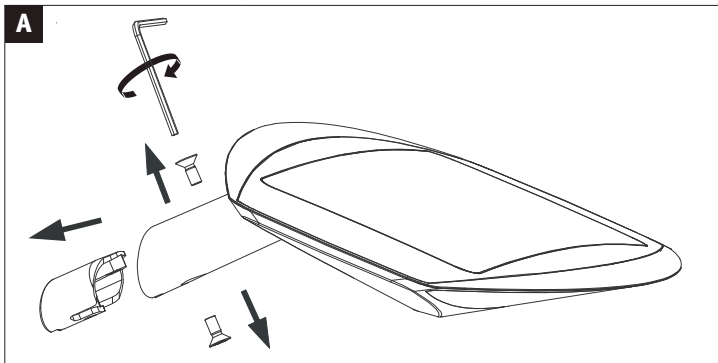

Li-Ion

Hiermit erklärt Paulmann Licht, dass der Funkanlagentyp Art.-Nr.: 943.38/39/40/41 der Richtlinie 2014/53/EU entspricht. Der vollständige Text der EU-Konformitätserklärung ist unter der folgenden Internetadresse verfügbar: www.paulmann.de
Zugelassen für den Betrieb in allen Ländern der EU / Approved for operating in all European countries