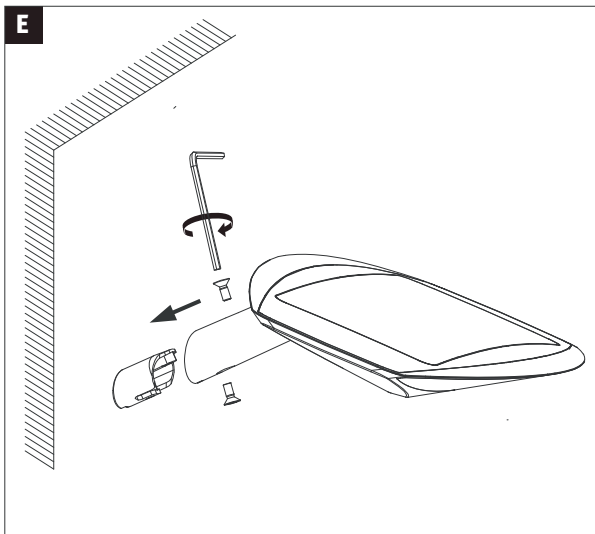

Li-Ion

Hiermit erklärt Paulmann Licht, dass der Funkanlagentyp Art.-Nr.: 943.38/39/40/41 der Richtlinie 2014/53/EU entspricht. Der vollständige Text der EU-Konformitätserklärung ist unter der folgenden Internetadresse verfügbar: www.paulmann.de
Zugelassen für den Betrieb in allen Ländern der EU / Approved for operating in all European countries