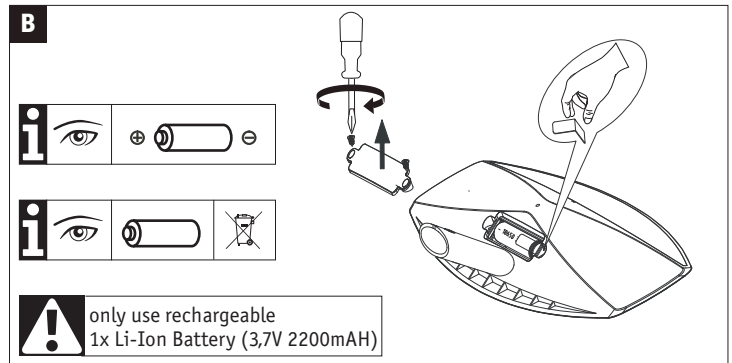

Li-Ion

Hiermit erklärt Paulmann Licht, dass der Funkanlagentyp Art.-Nr.: 943.38/39/40/41 der Richtlinie 2014/53/EU entspricht. Der vollständige Text der EU-Konformitätserklärung ist unter der folgenden Internetadresse verfügbar: www.paulmann.de
Zugelassen für den Betrieb in allen Ländern der EU / Approved for operating in all European countries