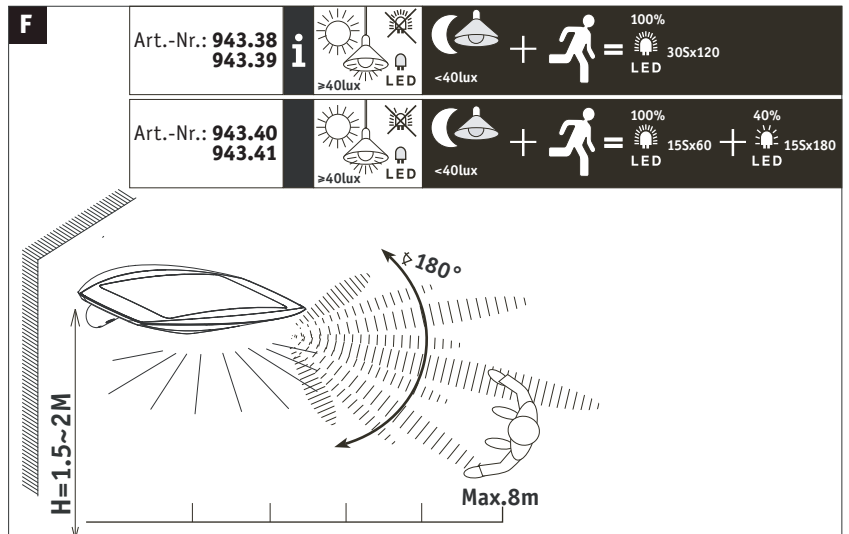

Li-Ion

Hiermit erklärt Paulmann Licht, dass der Funkanlagentyp Art.-Nr.: 943.38/39/40/41 der Richtlinie 2014/53/EU entspricht. Der vollständige Text der EU-Konformitätserklärung ist unter der folgenden Internetadresse verfügbar: www.paulmann.de
Zugelassen für den Betrieb in allen Ländern der EU / Approved for operating in all European countries

CE: Konform mit / in accordance with / conformément a 2014/30/EU, 2014/53/EU <http://www.paulmann.com/ce>

Funk-Frequenz 2,4 GHz-2,4835 GHz Abgestrahlte Energie 10mW NO

Doesn't apply for the geographical area within a radius of 20km from the centre on "Ny Alesund"