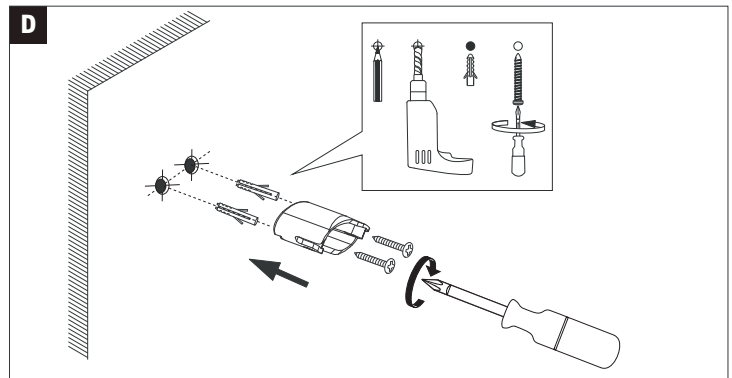

Li-Ion

Hiermit erklärt Paulmann Licht, dass der Funkanlagentyp Art.-Nr.: 943.38/39/40/41 der Richtlinie 2014/53/EU entspricht. Der vollständige Text der EU-Konformitätserklärung ist unter der folgenden Internetadresse verfügbar: www.paulmann.de
Zugelassen für den Betrieb in allen Ländern der EU / Approved for operating in all European countries